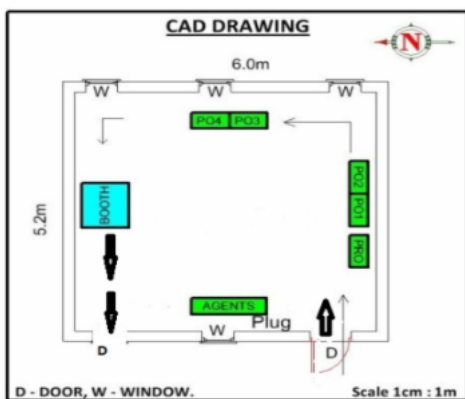

নির্বাচক নিবন্ধন আধিকারিকের স্বাক্ষর

Nazri Naksha

Google Map View

Polling Station Building Front View

Polling Station Front View

Cad View

Key MAP View

1 নাম : আব্দুল কাদের মন্ডল পিতার নাম : ইউনুছ আলি মন্ডল বাড়ির নং : n0044 বয়স : 36 লিঙ্গ : পুরুষ	REO1465871 ফটো উপলব্ধ	2 নাম : রহমান মন্ডল পিতার নাম : ইউনুছ বাড়ির নং : 45 বয়স : 42 লিঙ্গ : পুরুষ	GWZ2941821 ফটো উপলব্ধ	3 নাম : মতিয়ার রহমান মন্ডল পিতার নাম : ইউনুছ মন্ডল বাড়ির নং : n0044 বয়স : 33 লিঙ্গ : পুরুষ	REO1604693 ফটো উপলব্ধ
4 নাম : মর্জিনা বিবি স্বামীর নাম : ইউনুছ মণ্ডল বাড়ির নং : n0044 বয়স : 71 লিঙ্গ : মহিলা	WB/13/088/054740 ফটো উপলব্ধ	5 নাম : আব্বাকালাম মন্ডল পিতার নাম : ইউনুছ মন্ডল বাড়ির নং : n0044 বয়স : 53 লিঙ্গ : পুরুষ	REO1722115 ফটো উপলব্ধ	6 নাম : আব্দুল কাদের মন্ডল পিতার নাম : ইউনুছ মন্ডল বাড়ির নং : n0044 বয়স : 33 লিঙ্গ : পুরুষ	GWZ2941805 ফটো উপলব্ধ
7 নাম : আনজুরা বিবি মণ্ডল স্বামীর নাম : ফরিদ বাড়ির নং : n0036 বয়স : 51 লিঙ্গ : মহিলা	WB/13/088/054520 ফটো উপলব্ধ	8 নাম : এন্দাজুল মন্ডল পিতার নাম : ফরিদ মন্ডল বাড়ির নং : n0036 বয়স : 33 লিঙ্গ : পুরুষ	REO1465756 ফটো উপলব্ধ	9 নাম : রুপা বিবি স্বামীর নাম : মমতাজুল মন্ডল বাড়ির নং : n0036 বয়স : 29 লিঙ্গ : মহিলা	REO1861368 ফটো উপলব্ধ
10 নাম : মমতাজুল মন্ডল পিতার নাম : ফরিদ মন্ডল বাড়ির নং : n0036 বয়স : 33 লিঙ্গ : পুরুষ	REO1465749 ফটো উপলব্ধ	11 নাম : ফরিদ মন্ডল পিতার নাম : বাসভুল্ল মন্ডল বাড়ির নং : n0036 বয়স : 59 লিঙ্গ : পুরুষ	WB/13/088/054398 ফটো উপলব্ধ	12 নাম : চামেলী বিবি স্বামীর নাম : কামরুন জিন্ন ফারুক বাড়ির নং : n0008 বয়স : 30 লিঙ্গ : মহিলা	REO1722081 ফটো উপলব্ধ
13 নাম : সফিনুর ইসলাম পিতার নাম : শেখ জাফর আলি বাড়ির নং : n0008 বয়স : 40 লিঙ্গ : পুরুষ	REO1314392 ফটো উপলব্ধ	14 নাম : কামরুন জিল ফারুক পিতার নাম : জাফর আলি মণ্ডল বাড়ির নং : n0008 বয়স : 44 লিঙ্গ : পুরুষ	REO1314079 ফটো উপলব্ধ	15 নাম : শেখ মোঃ জাফর আলি পিতার নাম : শেখ মোঃ মানিক বাড়ির নং : n0008 বয়স : 86 লিঙ্গ : পুরুষ	WB/13/088/054041 ফটো উপলব্ধ
16 নাম : মারুফ হোসেন মন্ডল পিতার নাম : সফিকুল মন্ডল বাড়ির নং : এন0036 বয়স : 25 লিঙ্গ : পুরুষ	REO2211555 ফটো উপলব্ধ	17 নাম : রেবেকা বিবি স্বামীর নাম : সফিকুল মন্ডল বাড়ির নং : n0036 বয়স : 43 লিঙ্গ : মহিলা	REO0112342 ফটো উপলব্ধ	18 নাম : আর্জিনা বিবি স্বামীর নাম : আব্দুল রহিম বাড়ির নং : n0044 বয়স : 44 লিঙ্গ : মহিলা	GWZ2941813 ফটো উপলব্ধ
19 নাম : তাজউদ্দিন মন্ডল পিতার নাম : কলেমুদ্দিন মণ্ডল বাড়ির নং : n0022 বয়স : 49 লিঙ্গ : পুরুষ	GWZ2118537 ফটো উপলব্ধ	20 নাম : সাইফুল ইসলাম মনডল পিতার নাম : শেখ জাফর আলী মনডল বাড়ির নং : n0008 বয়স : 48 লিঙ্গ : পুরুষ	GWZ2117661 ফটো উপলব্ধ	21 নাম : সাজেদা বিবি স্বামীর নাম : জুমান মন্ডল বাড়ির নং : n0166 বয়স : 60 লিঙ্গ : মহিলা	WB/13/088/069075 ফটো উপলব্ধ
22 নাম : ফুল সুরতন বিবি স্বামীর নাম : সফিকুল মন্ডল বাড়ির নং : n0044 বয়স : 43 লিঙ্গ : মহিলা	GWZ2849958 ফটো উপলব্ধ	23 নাম : আত্তারুল মন্ডল মায়ের নাম : ফুল সুরতন বিবি বাড়ির নং : এন0161 বয়স : 20 লিঙ্গ : পুরুষ	REO2803971 ফটো উপলব্ধ	24 নাম : ফরিদা বিবি স্বামীর নাম : আব্দুল রহমান মন্ডল বাড়ির নং : n0160 বয়স : 40 লিঙ্গ : মহিলা	REO1180439 ফটো উপলব্ধ
25 নাম : বিলকিস বিবি স্বামীর নাম : আব্দুল কাদের মন্ডল বাড়ির নং : n0044 বয়স : 32 লিঙ্গ : মহিলা	GQL3615523 ফটো উপলব্ধ	26 নাম : জান্নাতুল হুসনা (বিবি) স্বামীর নাম : মোঃ জা সাহজা বাড়ির নং : n0044 বয়স : 43 লিঙ্গ : মহিলা	REO1314434 ফটো উপলব্ধ	27 নাম : রুনা বিবি স্বামীর নাম : সিরাজুল হক সরদার বাড়ির নং : n0094 বয়স : 41 লিঙ্গ : মহিলা	GWZ2398162 ফটো উপলব্ধ
28 নাম : হামিমা বিবি পিতার নাম : আব্দুল হাকিম মোল্লা বাড়ির নং : n0022 বয়স : 35 লিঙ্গ : মহিলা	REO2038099 ফটো উপলব্ধ	29 নাম : জ্যোৎস্না তারা খাতুন পিতার নাম : গোলাম মণ্ডল বাড়ির নং : 43 বয়স : 33 লিঙ্গ : মহিলা	REO1713072 ফটো উপলব্ধ	30 নাম : নীলা বিবি স্বামীর নাম : ফিরোজ মল্লিক বাড়ির নং : n0188 বয়স : 27 লিঙ্গ : মহিলা	REO2037950 ফটো উপলব্ধ