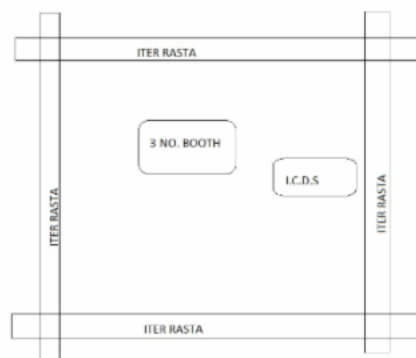

নির্বাচক নিবন্ধন আধিকারিকের স্বাক্ষর

Nazri Naksha

Google Map View

Polling Station Building Front View

Polling Station Front View

Cad View

Key MAP View

1 নাম : ছালেহার বিবি স্বামীর নাম: আবু হোসেন মল্লিক বাড়ির নং : n0280 বয়স : 50 লিঙ্গ : মহিলা	WB/13/088/012297	ফটো উপলব্ধ	2 নাম : সাবেদা বিবি স্বামীর নাম: ফয়জুল মণ্ডল বাড়ির নং : n0042 বয়স : 40 লিঙ্গ : মহিলা	NNR0981142	ফটো উপলব্ধ	3 নাম : কাইমুল হক পিতার নাম: সাহাজাহান মন্ডল বাড়ির নং : n0344 বয়স : 27 লিঙ্গ : পুরুষ	REO2031854	ফটো উপলব্ধ
4 নাম : বন্দনা ভূদ্র স্বামীর নাম: জয়দেব ভূদ্র বাড়ির নং : n0845 বয়স : 42 লিঙ্গ : মহিলা	REO2031904	ফটো উপলব্ধ	5 নাম : তাহির হোসেন পিতার নাম: মকবুল আহম্মদ বাড়ির নং : n0381 বয়স : 85 লিঙ্গ : পুরুষ	GWZ0050351	ফটো উপলব্ধ	6 নাম : বাদশা আলম পিতার নাম: তাহের হোসেন বাড়ির নং : n0884 বয়স : 33 লিঙ্গ : পুরুষ	REO1710227	ফটো উপলব্ধ
7 নাম : ফয়জুল মণ্ডল পিতার নাম: রোমজান মণ্ডল বাড়ির নং : n0042 বয়স : 37 লিঙ্গ : পুরুষ	REO1302603	ফটো উপলব্ধ	8 নাম : ইমরান মন্ডল পিতার নাম: ফয়জুল মন্ডল বাড়ির নং : শ্রীকৃষ্ণপুর বয়স : 20 লিঙ্গ : পুরুষ	REO2843092	ফটো উপলব্ধ	9 নাম : মকবুল আহম্মদ পিতার নাম: তাহের হোসেন বাড়ির নং : n0883 বয়স : 33 লিঙ্গ : পুরুষ	REO1710235	ফটো উপলব্ধ
10 নাম : সাহানারা বিবি স্বামীর নাম: রেজাবুল মন্ডল বাড়ির নং : n0277 বয়স : 36 লিঙ্গ : মহিলা	REO1592146	ফটো উপলব্ধ	11 নাম : তাজউদ্দিন মণ্ডল পিতার নাম: মোজাম্মেল মন্ডল বাড়ির নং : n0882 বয়স : 43 লিঙ্গ : পুরুষ	GWZ2844983	ফটো উপলব্ধ	12 নাম : নুরনা আলম পিতার নাম: সাহাবুদ্দিন মন্ডল বাড়ির নং : এন0000 বয়স : 23 লিঙ্গ : পুরুষ	REO2600468	ফটো উপলব্ধ
13 নাম : রাহুল আলম পিতার নাম: রবি আলম বাড়ির নং : n0886 বয়স : 26 লিঙ্গ : পুরুষ	REO2165462	ফটো উপলব্ধ	14 নাম : মামুদ শাহ আলম পিতার নাম: কুতুবউদ্দিন মন্ডল বাড়ির নং : n0278 বয়স : 28 লিঙ্গ : পুরুষ	REO1944909	ফটো উপলব্ধ	15 নাম : মোঃ নাসির উদ্দিন মণ্ডল পিতার নাম: মহঃ এনছান মণ্ডল বাড়ির নং : NO:017 বয়স : 40 লিঙ্গ : পুরুষ	GWZ2709095	ফটো উপলব্ধ
16 নাম : সুপর্ণা কর্মকার স্বামীর নাম: উদয় কর্মকার বাড়ির নং : এন0193 বয়স : 30 লিঙ্গ : মহিলা	REO2189702	ফটো উপলব্ধ	17 নাম : তাপসী কর্মকার স্বামীর নাম: অমিয় কর্মকার বাড়ির নং : n0182 বয়স : 40 লিঙ্গ : মহিলা	REO1302637	ফটো উপলব্ধ	18 নাম : চায়না খাতুন স্বামীর নাম: মিনাজুল মন্ডল বাড়ির নং : n0870 বয়স : 40 লিঙ্গ : মহিলা	TIQ1632249	ফটো উপলব্ধ
19 নাম : নাসরিন পারভিন স্বামীর নাম: রসিদুল হক বাড়ির নং : 145 বয়স : 26 লিঙ্গ : মহিলা	REO2149193	ফটো উপলব্ধ	20 নাম : জল পায়কু খাতুন স্বামীর নাম: রাইউল হক বাড়ির নং : এন0145 বয়স : 45 লিঙ্গ : মহিলা	UVU1660950	ফটো উপলব্ধ	21 নাম : অলোকা গাঙ্গুলী স্বামীর নাম: তারকনাথ গাঙ্গুলী বাড়ির নং : n0128 বয়স : 48 লিঙ্গ : মহিলা	GWZ2709152	ফটো উপলব্ধ
22 নাম : সুদীপ্তা গাঙ্গুলী পিতার নাম: তারক নাথ গাঙ্গুলী বাড়ির নং : এন0128 বয়স : 25 লিঙ্গ : মহিলা	REO2407179	ফটো উপলব্ধ	23 নাম : সমীর চক্রবর্তী পিতার নাম: শৈলেন চক্রবর্তী বাড়ির নং : n0020 বয়স : 39 লিঙ্গ : পুরুষ	REO1171545	ফটো উপলব্ধ	24 নাম : দুর্গা বালা চক্রবর্তী স্বামীর নাম: জীতেন্দ্র চক্রবর্তী বাড়ির নং : n0034 বয়স : 94 লিঙ্গ : মহিলা	WB/13/088/003632	ফটো উপলব্ধ
25 নাম : বনমালী চক্রবর্তী পিতার নাম: জীতেন্দ্র চক্রবর্তী বাড়ির নং : n0034 বয়স : 74 লিঙ্গ : পুরুষ	WB/13/088/003212	ফটো উপলব্ধ	26 নাম : রবীন্দ্র চক্রবর্তী পিতার নাম: জীতেন্দ্র চক্রবর্তী বাড়ির নং : n0034 বয়স : 58 লিঙ্গ : পুরুষ	WB/13/088/003418	ফটো উপলব্ধ	27 নাম : বাপন কর্মকার পিতার নাম: ভুবন কর্মকার বাড়ির নং : n0034 বয়স : 39 লিঙ্গ : পুরুষ	REO0009027	ফটো উপলব্ধ
28 নাম : প্রসেনজিৎ চক্রবর্তী পিতার নাম: প্রদীপ চক্রবর্তী বাড়ির নং : n0034 বয়স : 30 লিঙ্গ : পুরুষ	REO1709377	ফটো উপলব্ধ	29 নাম : ছবি চক্রবর্তী স্বামীর নাম: প্রদীপ চক্রবর্তী বাড়ির নং : n0034 বয়স : 53 লিঙ্গ : মহিলা	WB/13/088/003294	ফটো উপলব্ধ	30 নাম : প্রদীপ চক্রবর্তী পিতার নাম: জীতেন্দ্র চক্রবর্তী বাড়ির নং : n0034 বয়স : 56 লিঙ্গ : পুরুষ	WB/13/088/003301	ফটো উপলব্ধ