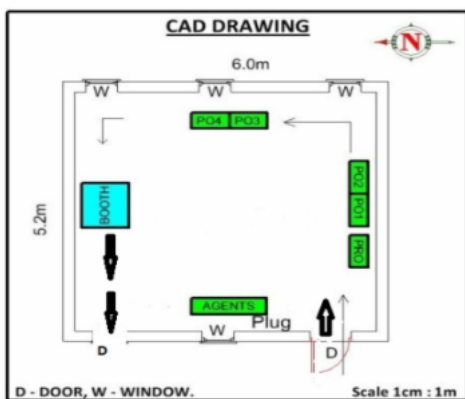

নির্বাচক নিবন্ধন আধিকারিকের স্বাক্ষর

Nazri Naksha

Google Map View

Polling Station Building Front View

Polling Station Front View

Cad View

Key MAP View

1 নাম : অপর্ণা সিং(মাহাত) স্বামীর নাম: রমেশ সিং বাড়ির নং : n0080 বয়স : 37 লিঙ্গ : মহিলা	REO1926534 ফটো উপলব্ধ	2 নাম : নিলিমা সিং পিতার নাম: দেবলাল সিং বাড়ির নং : n0080 বয়স : 32 লিঙ্গ : মহিলা	REO1723295 ফটো উপলব্ধ	3 নাম : সুরেশ চন্দ্র সিং পিতার নাম: দেবলাল সিং বাড়ির নং : n0080 বয়স : 33 লিঙ্গ : পুরুষ	REO1723303 ফটো উপলব্ধ
4 নাম : সারথী সিং স্বামীর নাম: দেবলাল সিং বাড়ির নং : n0080 বয়স : 53 লিঙ্গ : মহিলা	REO0127217 ফটো উপলব্ধ	5 নাম : রমেশ সিং পিতার নাম: নটবর সিং বাড়ির নং : n0080 বয়স : 43 লিঙ্গ : পুরুষ	GWZ2942860 ফটো উপলব্ধ	6 নাম : রমনি সিং স্বামীর নাম: নটবর সিং বাড়ির নং : n0080 বয়স : 79 লিঙ্গ : মহিলা	GWZ0013318 ফটো উপলব্ধ
7 নাম : সুজাতা সিং স্বামীর নাম: সুরেশ চন্দ্র সিং বাড়ির নং : এন0080 বয়স : 24 লিঙ্গ : মহিলা	REO2691053 ফটো উপলব্ধ	8 নাম : পিয়া ঘোষ স্বামীর নাম: সমীরন ঘোষ বাড়ির নং : n0163 বয়স : 31 লিঙ্গ : মহিলা	ALD1588375 ফটো উপলব্ধ	9 নাম : শিপ্রা ঘোষ স্বামীর নাম: বিশ্বজিৎ ঘোষ বাড়ির নং : n0092 বয়স : 43 লিঙ্গ : মহিলা	GWZ2350296 ফটো উপলব্ধ
10 নাম : শংকরী ঘোষ স্বামীর নাম: অমৃত ঘোষ বাড়ির নং : n0005 বয়স : 71 লিঙ্গ : মহিলা	REO2534162 ফটো উপলব্ধ	11 নাম : অমিয়কুমার ঘোষ পিতার নাম: প্রানকুমার ঘোষ বাড়ির নং : n0004 বয়স : 45 লিঙ্গ : পুরুষ	GWZ1581321 ফটো উপলব্ধ	12 নাম : শঙ্কর ঘোষ পিতার নাম: কার্তিক ঘোষ বাড়ির নং : n0090 বয়স : 41 লিঙ্গ : পুরুষ	GWZ2393734 ফটো উপলব্ধ
13 নাম : অর্জুন ঘোষ পিতার নাম: সোমনাথ ঘোষ বাড়ির নং : এন0017 বয়স : 26 লিঙ্গ : পুরুষ	REO2655355 ফটো উপলব্ধ	14 নাম : রুমা রানী ঘোষ স্বামীর নাম: দুধিরাম ঘোষ বাড়ির নং : N0063 বয়স : 49 লিঙ্গ : মহিলা	GWZ2118594 ফটো উপলব্ধ	15 নাম : কৌশিক ঘোষ পিতার নাম: সঞ্জয় ঘোষ বাড়ির নং : N0002 বয়স : 25 লিঙ্গ : পুরুষ	REO2444743 ফটো উপলব্ধ
16 নাম : গনেশচন্দ্র ঘোষ পিতার নাম: দাসুর্থী ঘোষ বাড়ির নং : n0006 বয়স : 55 লিঙ্গ : পুরুষ	REO2423465 ফটো উপলব্ধ	17 নাম : দুঃখীরাম ঘোষ পিতার নাম: সুবল ঘোষ বাড়ির নং : N0063 বয়স : 58 লিঙ্গ : পুরুষ	WB/13/088/054863 ফটো উপলব্ধ	18 নাম : পুপাই ঘোষ স্বামীর নাম: গৌর চন্দ্র ঘোষ বাড়ির নং : N0092 বয়স : 31 লিঙ্গ : মহিলা	RQL1653005 ফটো উপলব্ধ
19 নাম : শ্যাম পদ ঘোষ পিতার নাম: দাসুর্থী ঘোষ বাড়ির নং : n086 বয়স : 51 লিঙ্গ : পুরুষ	GWZ0135285 ফটো উপলব্ধ	20 নাম : দীশা ঘোষ পিতার নাম: সঞ্জিত ঘোষ বাড়ির নং : এন0012 বয়স : 23 লিঙ্গ : মহিলা	REO2546703 ফটো উপলব্ধ	21 নাম : নিবেদিতা ঘোষ পিতার নাম: রাম চন্দ্র ঘোষ বাড়ির নং : এন0086 বয়স : 22 লিঙ্গ : মহিলা	REO2705622 ফটো উপলব্ধ
22 নাম : রমা ঘোষ স্বামীর নাম: সমরজিৎ ঘোষ বাড়ির নং : এন0009 বয়স : 29 লিঙ্গ : মহিলা	REO2708832 ফটো উপলব্ধ	23 নাম : অতষী ঘোষ স্বামীর নাম: স্বপন কুমার ঘোষ বাড়ির নং : n0093 বয়স : 45 লিঙ্গ : মহিলা	REO0125385 ফটো উপলব্ধ	24 নাম : অভিষেক ঘোষ পিতার নাম: পরেশ নাথ ঘোষ বাড়ির নং : n0098 বয়স : 36 লিঙ্গ : পুরুষ	REO0125245 ফটো উপলব্ধ
25 নাম : ভীম ঘোষ পিতার নাম: সোমনাথ ঘোষ বাড়ির নং : এন0017 বয়স : 24 লিঙ্গ : পুরুষ	REO2657807 ফটো উপলব্ধ	26 নাম : কুশল ঘোষ পিতার নাম: সঞ্জয় ঘোষ বাড়ির নং : এন0002 বয়স : 22 লিঙ্গ : পুরুষ	REO2666444 ফটো উপলব্ধ	27 নাম : কামনা ঘোষ পিতার নাম: অনুপ কুমার ঘোষ বাড়ির নং : এন0094 বয়স : 22 লিঙ্গ : মহিলা	REO2665396 ফটো উপলব্ধ
28 নাম : সুব্রত ঘোষ পিতার নাম: গণেশ ঘোষ বাড়ির নং : এন0006 বয়স : 24 লিঙ্গ : পুরুষ	REO2690345 ফটো উপলব্ধ	29 নাম : মনামি ঘোষ পিতার নাম: মিহির কুমার ঘোষ বাড়ির নং : এন00097 বয়স : 21 লিঙ্গ : মহিলা	REO2729101 ফটো উপলব্ধ	30 নাম : স্বপনা ঘোষ স্বামীর নাম: নবকুমার ঘোষ বাড়ির নং : n0101 বয়স : 48 লিঙ্গ : মহিলা	GWZ0135442 ফটো উপলব্ধ