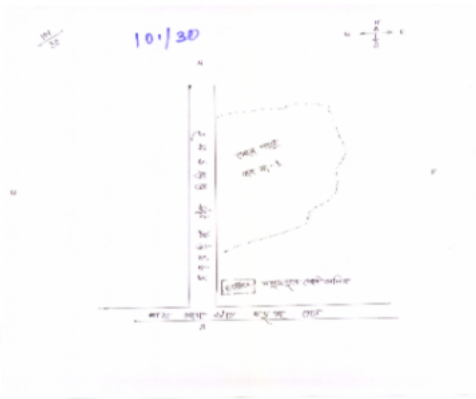

Nazri Naksha