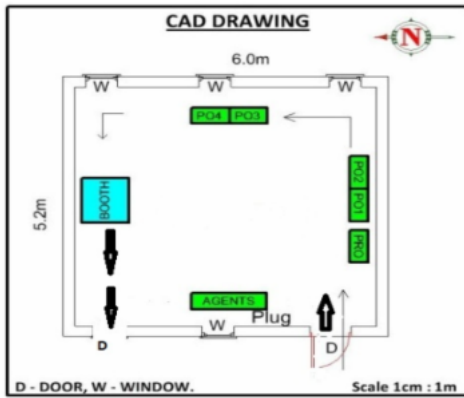

নির্বাচক নিবন্ধন আধিকারিকের স্বাক্ষর

Nazri Naksha

Google Map View

Polling Station Building Front View

Polling Station Front View

Cad View

Key MAP View

1 নাম : ছালেহার বিবি স্বামীর নাম: আবুল খায়ের মণ্ডল বাড়ির নং : n0045 বয়স : 61 লিঙ্গ : মহিলা	WB/13/088/066478	ফটো উপলব্ধ	2 নাম : আকিলা বিবি স্বামীর নাম: সরোয়ার মণ্ডল বাড়ির নং : n0046 বয়স : 61 লিঙ্গ : মহিলা	WB/13/088/066054	ফটো উপলব্ধ	3 নাম : মেহেরুন বেগম(খাতুন) স্বামীর নাম: মহঃ ইলিয়াস মণ্ডল বাড়ির নং : n0242 বয়স : 43 লিঙ্গ : মহিলা	GWZ2122794	ফটো উপলব্ধ
4 নাম : রফিকুল ইসলাম পিতার নাম: আবদুল খালেক মন্ডল বাড়ির নং : n0032 বয়স : 58 লিঙ্গ : পুরুষ	WB/13/088/066086	ফটো উপলব্ধ	5 নাম : মোঃ জিয়াউল মন্ডল পিতার নাম: আব্দুল খালেক মন্ডল বাড়ির নং : n0032 বয়স : 42 লিঙ্গ : পুরুষ	REO1466978	ফটো উপলব্ধ	6 নাম : আব্দুর রহিম স্বামীর নাম: মফিজুল হান্ন বাড়ির নং : n0066 বয়স : 42 লিঙ্গ : মহিলা	REO1315159	ফটো উপলব্ধ
7 নাম : আলেয়া বিবি স্বামীর নাম: জহর আলি মল্লিক বাড়ির নং : n0212 বয়স : 65 লিঙ্গ : মহিলা	REO1606177	ফটো উপলব্ধ	8 নাম : মিনু বিবি স্বামীর নাম: জাহির আব্বাস মন্ডল বাড়ির নং : n1111 বয়স : 37 লিঙ্গ : মহিলা	REO1187889	ফটো উপলব্ধ	9 নাম : ফজলুদুলাহ বিবি স্বামীর নাম: হাফিজুল মন্ডল বাড়ির নং : n0243 বয়স : 42 লিঙ্গ : মহিলা	REO1607571	ফটো উপলব্ধ
10 নাম : মিরাজ খান পিতার নাম: রফিক খান বাড়ির নং : n0055 বয়স : 40 লিঙ্গ : পুরুষ	REO1466945	ফটো উপলব্ধ	11 নাম : নাসিফা ইয়াসমিন পিতার নাম: ইয়াকুব আলি পুরকাইত বাড়ির নং : n1138 বয়স : 27 লিঙ্গ : মহিলা	REO2038768	ফটো উপলব্ধ	12 নাম : এলিজা তাসমিয়া পিতার নাম: ইসাহক পুরকাইত বাড়ির নং : n1140 বয়স : 28 লিঙ্গ : মহিলা	REO2038784	ফটো উপলব্ধ
13 নাম : মফিজুল হান্ন পিতার নাম: রফিক খান বাড়ির নং : n0055 বয়স : 39 লিঙ্গ : পুরুষ	REO1466952	ফটো উপলব্ধ	14 নাম : সাহিন মাহমুদ পিতার নাম: রফিকুল ইসলাম বাড়ির নং : n0032 বয়স : 26 লিঙ্গ : পুরুষ	REO2124659	ফটো উপলব্ধ	15 নাম : মরিয়ম বিবি স্বামীর নাম: রফিকুল ইসলাম বাড়ির নং : n0032 বয়স : 51 লিঙ্গ : মহিলা	REO2523090	ফটো উপলব্ধ
16 নাম : সাজিজ মুন্না পিতার নাম: রফিকুল ইসলাম বাড়ির নং : n0032 বয়স : 31 লিঙ্গ : পুরুষ	REO1606102	ফটো উপলব্ধ	17 নাম : সায়েদা বিবি স্বামীর নাম: রফিক খান বাড়ির নং : n0055 বয়স : 35 লিঙ্গ : মহিলা	REO1315092	ফটো উপলব্ধ	18 নাম : মোহাম্মদ তুহীন মুন্না পিতার নাম: রফিকুল ইসলাম বাড়ির নং : এন0039 বয়স : 22 লিঙ্গ : পুরুষ	REO2695344	ফটো উপলব্ধ
19 নাম : করুনা (ঘোষ) মজুমদার স্বামীর নাম: তপন মজুমদার বাড়ির নং : n0219 বয়স : 49 লিঙ্গ : মহিলা	GWZ1581339	ফটো উপলব্ধ	20 নাম : শঙ্করী কর স্বামীর নাম: কৃষ্ণপদ কর বাড়ির নং : n0001 বয়স : 81 লিঙ্গ : মহিলা	WB/13/088/066496	ফটো উপলব্ধ	21 নাম : তারক কর পিতার নাম: কৃষ্ণপদ কর বাড়ির নং : n0001 বয়স : 39 লিঙ্গ : পুরুষ	GWZ2851020	ফটো উপলব্ধ
22 নাম : মমতা কর(দাস) স্বামীর নাম: তারক কর বাড়ির নং : n1124 বয়স : 33 লিঙ্গ : মহিলা	REO1953470	ফটো উপলব্ধ	23 নাম : বিশ্বনাথ কর্মকার পিতার নাম: রঞ্জিত কর্মকার বাড়ির নং : n0136 বয়স : 26 লিঙ্গ : পুরুষ	REO2124626	ফটো উপলব্ধ	24 নাম : চন্দনা কর্মকার স্বামীর নাম: শম্ভুনাথ কর্মকার বাড়ির নং : n0217 বয়স : 35 লিঙ্গ : মহিলা	REO1178847	ফটো উপলব্ধ
25 নাম : মধুবালা কুরী স্বামীর নাম: হীরালাল কুরী বাড়ির নং : n0009 বয়স : 71 লিঙ্গ : মহিলা	WB/13/088/066480	ফটো উপলব্ধ	26 নাম : সুভাষা চন্দ্র কুরী পিতার নাম: হীরালাল কুরী বাড়ির নং : n0007 বয়স : 62 লিঙ্গ : পুরুষ	WB/13/088/066018	ফটো উপলব্ধ	27 নাম : শিখা কুরী স্বামীর নাম: সুকুমার কুরী বাড়ির নং : n0006 বয়স : 47 লিঙ্গ : মহিলা	GWZ2121317	ফটো উপলব্ধ
28 নাম : ইলিয়াস মন্ডল পিতার নাম: আব্দুল মামুদ মন্ডল বাড়ির নং : n0002 বয়স : 33 লিঙ্গ : পুরুষ	REO1466994	ফটো উপলব্ধ	29 নাম : বিলকিস বিবি স্বামীর নাম: আরববিল্লা মন্ডল বাড়ির নং : n0002 বয়স : 35 লিঙ্গ : মহিলা	REO1466960	ফটো উপলব্ধ	30 নাম : মায়ারানী (মন্ডল) বাগ স্বামীর নাম: সঞ্জয় বাগ বাড়ির নং : n0002 বয়স : 39 লিঙ্গ : মহিলা	REO1466986	ফটো উপলব্ধ