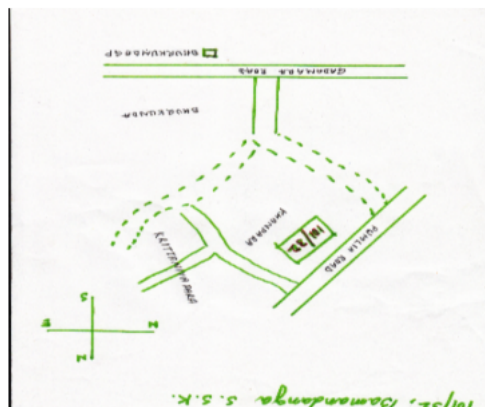

Nazri Naksha