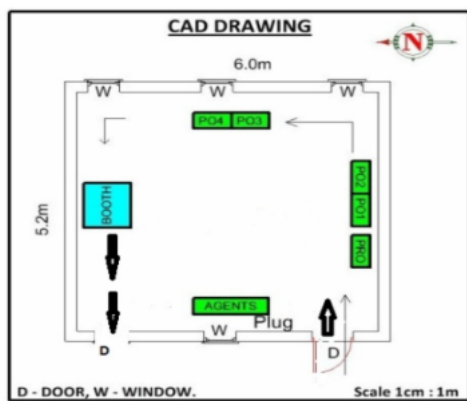

নির্বাচক নিবন্ধন আধিকারিকের স্বাক্ষর

Nazri Naksha

Google Map View

Polling Station Building Front View

Polling Station Front View

Cad View

Key MAP View

1 নাম : বিলকিস মন্ডল স্বামীর নাম: মহিউদ্দিন মন্ডল বাড়ির নং : n0048 বয়স : 45 লিঙ্গ : মহিলা	REO1724046 ফটো উপলব্ধ	2 নাম : মহিউদ্দিন মন্ডল পিতার নাম: মোকর আলি মন্ডল বাড়ির নং : n0048 বয়স : 50 লিঙ্গ : পুরুষ	REO1724038 ফটো উপলব্ধ	3 নাম : সিরাজুল ইসলাম পিতার নাম: হাতেম খান বাড়ির নং : n0035 বয়স : 43 লিঙ্গ : পুরুষ	GWZ2719169 ফটো উপলব্ধ
4 নাম : সরিফুল ইসলাম পিতার নাম: সিরাজুল ইসলাম বাড়ির নং : n0035 বয়স : 49 লিঙ্গ : পুরুষ	MGS1773316 ফটো উপলব্ধ	5 নাম : মামুদা বিবি স্বামীর নাম: সিরাজুল ইসলাম বাড়ির নং : n0035 বয়স : 68 লিঙ্গ : মহিলা	MGS1566769 ফটো উপলব্ধ	6 নাম : তাজমিনা বিবি স্বামীর নাম: আজিবুর মন্ডল বাড়ির নং : n0048 বয়স : 49 লিঙ্গ : মহিলা	GWZ2396448 ফটো উপলব্ধ
7 নাম : সরিফা বিবি স্বামীর নাম: আব্দুল করিম মন্ডল বাড়ির নং : n0125 বয়স : 37 লিঙ্গ : মহিলা	REO1500156 ফটো উপলব্ধ	8 নাম : রোজিনা বিবি স্বামীর নাম: নাসির উদ্দিন মন্ডল বাড়ির নং : n0048 বয়স : 32 লিঙ্গ : মহিলা	REO1607324 ফটো উপলব্ধ	9 নাম : সুখিমা ইসলাম স্বামীর নাম: সরিফুল বাড়ির নং : n0035 বয়স : 44 লিঙ্গ : মহিলা	GWZ2719524 ফটো উপলব্ধ
10 নাম : সালামা বিবি স্বামীর নাম: আমিনুল ইসলাম বাড়ির নং : n0035 বয়স : 36 লিঙ্গ : মহিলা	REO1607381 ফটো উপলব্ধ	11 নাম : গিয়াস উদ্দিন মন্ডল পিতার নাম: মকর আলি মন্ডল বাড়ির নং : n0048 বয়স : 40 লিঙ্গ : পুরুষ	GWZ2350866 ফটো উপলব্ধ	12 নাম : সালাউদ্দিন মন্ডল পিতার নাম: মোঃ মকর আলি মন্ডল বাড়ির নং : n0048 বয়স : 46 লিঙ্গ : পুরুষ	GWZ2122240 ফটো উপলব্ধ
13 নাম : আমিনুল ইসলাম পিতার নাম: সিরাজুল ইসলাম বাড়ির নং : n0035 বয়স : 45 লিঙ্গ : পুরুষ	MGS1567288 ফটো উপলব্ধ	14 নাম : তাজমিনা বিবি খাতুন স্বামীর নাম: গিয়াস উদ্দিন মন্ডল বাড়ির নং : n0048 বয়স : 33 লিঙ্গ : মহিলা	REO1607407 ফটো উপলব্ধ	15 নাম : রাকিয়া খাতুন পিতার নাম: কিসমত খাঁ বাড়ির নং : n0160 বয়স : 30 লিঙ্গ : মহিলা	REO2095339 ফটো উপলব্ধ
16 নাম : মোঃ জহির উদ্দিন মন্ডল পিতার নাম: মোঃ মোকর আলি মন্ডল বাড়ির নং : n0048 বয়স : 39 লিঙ্গ : পুরুষ	GWZ2851418 ফটো উপলব্ধ	17 নাম : মতিলাল বিবি স্বামীর নাম: মোকর বাড়ির নং : n0048 বয়স : 73 লিঙ্গ : মহিলা	REO2351328 ফটো উপলব্ধ	18 নাম : রুবিনা খাতুন স্বামীর নাম: মোঃ জহির উদ্দিন মন্ডল বাড়ির নং : n0048 বয়স : 33 লিঙ্গ : মহিলা	IQN0377689 ফটো উপলব্ধ
19 নাম : আরমান ইসলাম পিতার নাম: সরিফুল ইসলাম বাড়ির নং : n0035 বয়স : 22 লিঙ্গ : পুরুষ	REO2655389 ফটো উপলব্ধ	20 নাম : রুহিনা বিলকিস পিতার নাম: মহিউদ্দিন মন্ডল বাড়ির নং : এন0048 বয়স : 27 লিঙ্গ : মহিলা	REO2203792 ফটো উপলব্ধ	21 নাম : নাসির উদ্দিন মন্ডল পিতার নাম: মকর আলি মন্ডল বাড়ির নং : n0048 বয়স : 45 লিঙ্গ : পুরুষ	GWZ2851392 ফটো উপলব্ধ
22 নাম : নাসিমা বিবি স্বামীর নাম: সালাউদ্দিন মন্ডল বাড়ির নং : n0116 বয়স : 34 লিঙ্গ : মহিলা	REO1464510 ফটো উপলব্ধ	23 নাম : পৌরাজ মন্ডল পিতার নাম: জগদীশ মন্ডল বাড়ির নং : n0046 বয়স : 35 লিঙ্গ : পুরুষ	REO1187541 ফটো উপলব্ধ	24 নাম : জগদীশ মন্ডল পিতার নাম: যোগেশ মন্ডল বাড়ির নং : n0046 বয়স : 63 লিঙ্গ : পুরুষ	REO2348316 ফটো উপলব্ধ
25 নাম : জয়ন্ত মন্ডল পিতার নাম: জগদীশ মন্ডল বাড়ির নং : n0046 বয়স : 36 লিঙ্গ : পুরুষ	REO1085265 ফটো উপলব্ধ	26 নাম : বেবিরানি মন্ডল স্বামীর নাম: জগদীশ মন্ডল বাড়ির নং : n0046 বয়স : 58 লিঙ্গ : মহিলা	WB/13/088/069514 ফটো উপলব্ধ	Q 27 নাম : কবিতা কীর্তনীয়া স্বামীর নাম: ভরত কীর্তনীয়া বাড়ির নং : বয়স : 35 লিঙ্গ : মহিলা	REO1666098 ফটো উপলব্ধ
28 নাম : মৌসুমী কীর্তনীয়া স্বামীর নাম: প্রশান্ত কীর্তনীয়া বাড়ির নং : n0003 বয়স : 28 লিঙ্গ : মহিলা	REO2135390 ফটো উপলব্ধ	29 নাম : সুজয় কীর্তনীয়া পিতার নাম: অজিত কীর্তনীয়া বাড়ির নং : n0005 বয়স : 39 লিঙ্গ : পুরুষ	GWZ2396687 ফটো উপলব্ধ	Q 30 নাম : ভগীরথ কীর্তনীয়া পিতার নাম: তৈলাক্ষ্য কীর্তনীয়া বাড়ির নং : বয়স : 70 লিঙ্গ : পুরুষ	REO2039170 ফটো উপলব্ধ