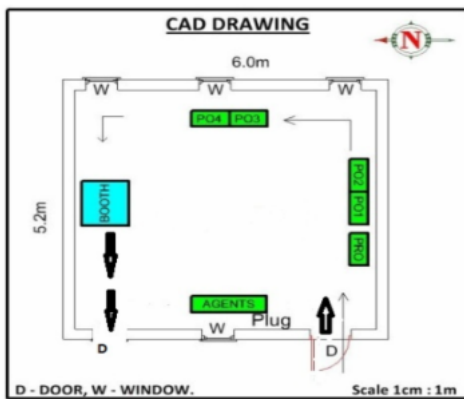

নির্বাচক নিবন্ধন আধিকারিকের স্বাক্ষর

Nazri Naksha

Google Map View

Polling Station Building Front View

Polling Station Front View

Cad View

Key MAP View

1 নাম : সীমা হীরা (মল্লিক) স্বামীর নাম: শ্যামল হীরা বাড়ির নং : n0197 বয়স : 39 লিঙ্গ : মহিলা	REO1608322 ফটো উপলব্ধ	2 নাম : হাসেনা বিবি স্বামীর নাম: আবু বক্কর বাড়ির নং : n0209 বয়স : 54 লিঙ্গ : মহিলা	GWZ1579499 ফটো উপলব্ধ	3 নাম : করুণাময় হীরা পিতার নাম: অশ্বিনী হীরা বাড়ির নং : n0034 বয়স : 60 লিঙ্গ : পুরুষ	REO1608173 ফটো উপলব্ধ
4 নাম : সুমিত্রা হীরা স্বামীর নাম: করুণাময় হীরা বাড়ির নং : n0034 বয়স : 49 লিঙ্গ : মহিলা	GWZ1579978 ফটো উপলব্ধ	5 নাম : কৌশিক হীরা পিতার নাম: করুণাময় হীরা বাড়ির নং : n0034 বয়স : 30 লিঙ্গ : পুরুষ	REO1862747 ফটো উপলব্ধ	6 নাম : ফুলজান খাতুন স্বামীর নাম: নূর ইসলাম মন্ডল বাড়ির নং : n0267 বয়স : 30 লিঙ্গ : মহিলা	TIQ1718634 ফটো উপলব্ধ
7 নাম : পিয়া খাতুন স্বামীর নাম: মিজানুর বাসার খান্দার বাড়ির নং : n0240 বয়স : 29 লিঙ্গ : মহিলা	REO2039956 ফটো উপলব্ধ	8 নাম : মহিম মন্ডল পিতার নাম: ইসমাইল মন্ডল বাড়ির নং : n0135 বয়স : 33 লিঙ্গ : পুরুষ	REO1468487 ফটো উপলব্ধ	9 নাম : আজিদা বিবি স্বামীর নাম: ইসমাইল মন্ডল বাড়ির নং : n0135 বয়স : 54 লিঙ্গ : মহিলা	REO2392413 ফটো উপলব্ধ
10 নাম : নূরইসলাম মন্ডল পিতার নাম: আবু হোসেন মন্ডল বাড়ির নং : n0135 বয়স : 59 লিঙ্গ : পুরুষ	REO2378735 ফটো উপলব্ধ	11 নাম : ইসমাইল মন্ডল পিতার নাম: আবু হোসেন মন্ডল বাড়ির নং : n0135 বয়স : 60 লিঙ্গ : পুরুষ	REO2392421 ফটো উপলব্ধ	12 নাম : বাপ্পা মন্ডল পিতার নাম: নূরউদ্দিন মন্ডল বাড়ির নং : n0135 বয়স : 28 লিঙ্গ : পুরুষ	REO2039766 ফটো উপলব্ধ
13 নাম : নাসিমা খাতুন পিতার নাম: আব্দুল গফফার মন্ডল বাড়ির নং : n0163 বয়স : 36 লিঙ্গ : মহিলা	REO1316165 ফটো উপলব্ধ	14 নাম : এবাইদুল্লা মন্ডল পিতার নাম: আব্দুল গফফার মন্ডল বাড়ির নং : n0163 বয়স : 29 লিঙ্গ : পুরুষ	REO1862689 ফটো উপলব্ধ	15 নাম : আব্দুল্লা মন্ডল পিতার নাম: আব্দুল গফফার মন্ডল বাড়ির নং : n0163 বয়স : 39 লিঙ্গ : পুরুষ	GWZ2634988 ফটো উপলব্ধ
16 নাম : অবাইদুল্লা মন্ডল পিতার নাম: আব্দুল গফফার মন্ডল বাড়ির নং : n0163 বয়স : 30 লিঙ্গ : পুরুষ	REO1724442 ফটো উপলব্ধ	17 নাম : আজিমুন বিবি স্বামীর নাম: আবু হোসেন মন্ডল বাড়ির নং : n0135 বয়স : 81 লিঙ্গ : মহিলা	WB/13/088/081099 ফটো উপলব্ধ	18 নাম : তাজমিরা বিবি মন্ডল স্বামীর নাম: নূরউদ্দিন মন্ডল বাড়ির নং : n0135 বয়স : 51 লিঙ্গ : মহিলা	WB/13/088/081165 ফটো উপলব্ধ
19 নাম : রকিয়া বিবি স্বামীর নাম: আব্দুল মালেক মন্ডল বাড়ির নং : n0163 বয়স : 81 লিঙ্গ : মহিলা	WB/13/088/081022 ফটো উপলব্ধ	20 নাম : ফেরদৌসী খাতুন(বিবি) স্বামীর নাম: তোয়েব ছিদ্দিক বাড়ির নং : n0811 বয়স : 33 লিঙ্গ : মহিলা	REO1177476 ফটো উপলব্ধ	21 নাম : মিজানুর মন্ডল পিতার নাম: ইসমাইল মন্ডল বাড়ির নং : n0135 বয়স : 35 লিঙ্গ : পুরুষ	REO1316124 ফটো উপলব্ধ
22 নাম : রেশমিনা বিবি স্বামীর নাম: শেখ হাফিজুল ইসলাম বাড়ির নং : n0213 বয়স : 35 লিঙ্গ : মহিলা	REO1465525 ফটো উপলব্ধ	23 নাম : রহিদা বিবি স্বামীর নাম: ইয়াকুব শেখ বাড়ির নং : n0212 বয়স : 76 লিঙ্গ : মহিলা	WB/13/088/078118 ফটো উপলব্ধ	24 নাম : আসমান বিবি স্বামীর নাম: নূরইসলাম মন্ডল বাড়ির নং : n0135 বয়স : 51 লিঙ্গ : মহিলা	GWZ2945285 ফটো উপলব্ধ
25 নাম : নূরউদ্দিন মন্ডল পিতার নাম: আবু হোসেন মন্ডল বাড়ির নং : n0135 বয়স : 57 লিঙ্গ : পুরুষ	REO2409530 ফটো উপলব্ধ	26 নাম : পারভীন নাহার বিবি স্বামীর নাম: মিরাজুল ধাবক বাড়ির নং : n0107 বয়স : 41 লিঙ্গ : মহিলা	MGS2599462 ফটো উপলব্ধ	27 নাম : রুপা খাতুন স্বামীর নাম: মহিম মন্ডল বাড়ির নং : N0135 বয়স : 28 লিঙ্গ : মহিলা	REO2446029 ফটো উপলব্ধ
28 নাম : কেয়া মন্ডল পিতার নাম: নূর ইসলাম মোন্ডল বাড়ির নং : N0135 বয়স : 25 লিঙ্গ : মহিলা	REO2445898 ফটো উপলব্ধ	29 নাম : জাবেদা বিবি স্বামীর নাম: আব্দুল গফফার মন্ডল বাড়ির নং : n0163 বয়স : 55 লিঙ্গ : মহিলা	REO2410140 ফটো উপলব্ধ	30 নাম : সাহানা জ বিবি(বেগম) স্বামীর নাম: নূর মহম্মদ মন্ডল বাড়ির নং : n0210 বয়স : 32 লিঙ্গ : মহিলা	REO1458058 ফটো উপলব্ধ