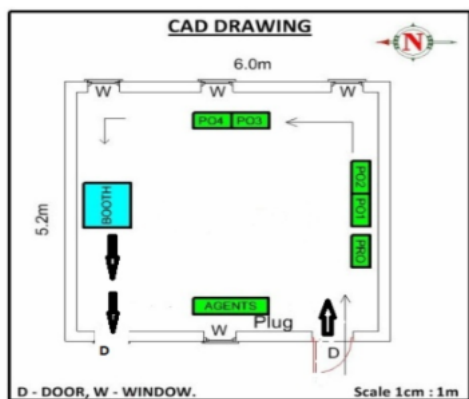

নির্বাচক নিবন্ধন আধিকারিকের স্বাক্ষর

Nazri Naksha

Google Map View

Polling Station Building Front View

Polling Station Front View

Cad View

Key MAP View

1 নাম : সেরিনা বিবি স্বামীর নাম: আবুল কাশেম আটা বাড়ির নং : n0005 বয়স : 54 লিঙ্গ : মহিলা	WB/13/088/051501	2 নাম : নার্গিস পারভীন স্বামীর নাম: নাজমুস সাহাদাৎ বাড়ির নং : n0002 বয়স : 35 লিঙ্গ : মহিলা	REO1863893	3 নাম : নাজমুস সাহাদাত মায়ের নাম: সেরিনা বিবি বাড়ির নং : n0002 বয়স : 37 লিঙ্গ : পুরুষ	REO0156067
4 নাম : সাহারা বিবি আটা স্বামীর নাম: আজিজুল আটা বাড়ির নং : n0002 বয়স : 45 লিঙ্গ : মহিলা	GWZ2117448	5 নাম : মোঃ রবিউল আটা পিতার নাম: আকছির আলি আটা বাড়ির নং : n0002 বয়স : 38 লিঙ্গ : পুরুষ	GWZ2849263	6 নাম : মোঃ আজিজুল হক আটা পিতার নাম: আকছির আলি আটা বাড়ির নং : এন002 বয়স : 51 লিঙ্গ : পুরুষ	REO2908010
7 নাম : মোমেনা বিবি স্বামীর নাম: আকছির আলি আটা বাড়ির নং : n0002 বয়স : 81 লিঙ্গ : মহিলা	WB/13/088/051245	8 নাম : তানজিলা খাতুন পিতার নাম: আব্দুস সামাদ মন্ডল বাড়ির নং : n0181 বয়স : 36 লিঙ্গ : মহিলা	REO1318393	9 নাম : তছরা বিবি স্বামীর নাম: আব্দুল সামাদ মন্ডল বাড়ির নং : n0179 বয়স : 61 লিঙ্গ : মহিলা	WB/13/088/048130
10 নাম : তাহেরা খাতুন পিতার নাম: সারাফাত বিশ্বাস বাড়ির নং : n0214 বয়স : 27 লিঙ্গ : মহিলা	REO2041192	11 নাম : ছাকেরা বিবি স্বামীর নাম: আবুল হোসেন মন্ডল বাড়ির নং : n0184 বয়স : 57 লিঙ্গ : মহিলা	WB/13/089/048238	12 নাম : মনোয়ার হোসেন পিতার নাম: মোঃ আবুল কাশেম বাড়ির নং : n0005 বয়স : 28 লিঙ্গ : পুরুষ	REO2019453
13 নাম : ইকবাল হোসেন আটা পিতার নাম: আবুল কাশেম আটা বাড়ির নং : n0005 বয়স : 34 লিঙ্গ : পুরুষ	REO1470129	14 নাম : সাবেকুন নাহার স্বামীর নাম: মহঃশাহনওয়াজ বিশ্বাস বাড়ির নং : n0196 বয়স : 32 লিঙ্গ : মহিলা	REO1955319	15 নাম : সোনালী পারভীন স্বামীর নাম: আবু তাহের আটা বাড়ির নং : এন002 বয়স : 21 লিঙ্গ : মহিলা	REO2728244
16 নাম : আবু তাহের আটা পিতার নাম: আজিজুল হক আটা বাড়ির নং : এন0002 বয়স : 30 লিঙ্গ : পুরুষ	REO1726694	17 নাম : টুম্পা সরকার (রায়) স্বামীর নাম: শুধাংশু সরকার বাড়ির নং : n0223 বয়স : 35 লিঙ্গ : মহিলা	REO2041283	18 নাম : আসমা বিবি আটা স্বামীর নাম: মোঃ ওহীদ আটা বাড়ির নং : n0003 বয়স : 57 লিঙ্গ : মহিলা	REO2509248
19 নাম : মোঃ ওহীদ আটা পিতার নাম: মোঃ আকছির আলি আটা বাড়ির নং : n0003 বয়স : 61 লিঙ্গ : পুরুষ	GWZ2116572	20 নাম : সাবিনা খাতুন স্বামীর নাম: এনজামুল হক আটা বাড়ির নং : নং003 বয়স : 24 লিঙ্গ : মহিলা	REO2681120	21 নাম : ছালেমা বিবি স্বামীর নাম: মোঃ আব্দুল মুজিদ আটা বাড়ির নং : n0004 বয়স : 52 লিঙ্গ : মহিলা	REO2500783
22 নাম : সাকিলা বিবি স্বামীর নাম: জাহাঙ্গীর আটা বাড়ির নং : no 006 বয়স : 33 লিঙ্গ : মহিলা	REO1726777	23 নাম : এনজামুল হক আটা পিতার নাম: ওহিদ আটা বাড়ির নং : no 003 বয়স : 30 লিঙ্গ : পুরুষ	REO1726678	24 নাম : আলমগীর আটা পিতার নাম: সিরাজুল আটা বাড়ির নং : n0006 বয়স : 42 লিঙ্গ : পুরুষ	GWZ2941458
25 নাম : হামিদা বিবি আটা স্বামীর নাম: সিরাজুল আটা বাড়ির নং : n0006 বয়স : 56 লিঙ্গ : মহিলা	WB/13/088/051441	26 নাম : নাজমুল আটা পিতার নাম: আব্দুল মুজিত আটা বাড়ির নং : n0004 বয়স : 32 লিঙ্গ : পুরুষ	REO1609965	27 নাম : হাবিবা খাতুন পিতার নাম: আবুল কাশেম আটা বাড়ির নং : n0004 বয়স : 33 লিঙ্গ : মহিলা	REO1863901
28 নাম : মোঃ আব্দুল মুজিদ আটা পিতার নাম: আকছির আলি আটা বাড়ির নং : n0004 বয়স : 58 লিঙ্গ : পুরুষ	WB/13/088/051415	29 নাম : হাবিবুল আটা পিতার নাম: ওহিদ আটা বাড়ির নং : n0003 বয়স : 39 লিঙ্গ : পুরুষ	GWZ2631695	30 নাম : জাহাঙ্গীর আটা পিতার নাম: সিরাজুল আটা বাড়ির নং : n0006 বয়স : 33 লিঙ্গ : পুরুষ	REO1470145