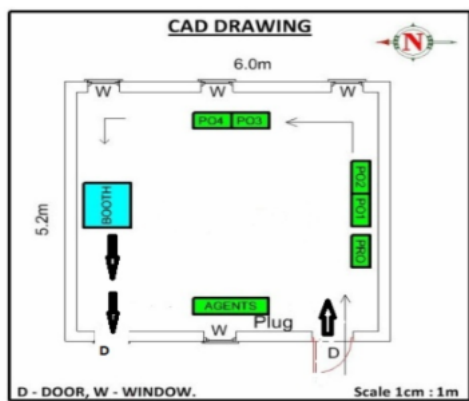

নির্বাচক নিবন্ধন আধিকারিকের স্বাক্ষর

Nazri Naksha

Google Map View

Polling Station Building Front View

Polling Station Front View

Cad View

Key MAP View

1 নাম : আবেদা বিবি স্বামীর নাম : সাইদুল মন্ডল বাড়ির নং : n0076 বয়স : 52 লিঙ্গ : মহিলা	GWZ2115517 ফটো উপলব্ধ	2 নাম : মোঃ সাইফুল ইসলাম পিতার নাম : সাহাদাত হোসেন বাড়ির নং : এন০০০৩ বয়স : 65 লিঙ্গ : পুরুষ	REO2913911 ফটো উপলব্ধ	3 নাম : হাফিজা বিবি স্বামীর নাম : মহিউল ইসলাম বাড়ির নং : n0004 বয়স : 73 লিঙ্গ : মহিলা	WB/13/088/048081 ফটো উপলব্ধ
4 নাম : সাবির হোসেন পিতার নাম : মহিউল ইসলাম বাড়ির নং : n0004 বয়স : 33 লিঙ্গ : পুরুষ	REO1191741 ফটো উপলব্ধ	5 নাম : নাজির হোসেন পিতার নাম : মহিউল ইসলাম বাড়ির নং : হিজলিয়া বয়স : 31 লিঙ্গ : পুরুষ	REO1470889 ফটো উপলব্ধ	6 নাম : মহঃ মহিউল ইসলাম পিতার নাম : সাহাদাত হোসেন বাড়ির নং : n0004 বয়স : 70 লিঙ্গ : পুরুষ	WB/13/088/048010 ফটো উপলব্ধ
7 নাম : সাহানারা (খাতুন) বিবি স্বামীর নাম : মহঃ ফারুক হোসেন বাড়ির নং : n0004 বয়স : 43 লিঙ্গ : মহিলা	GWZ2631489 ফটো উপলব্ধ	8 নাম : মনোয়ারা বিবি স্বামীর নাম : জিয়ার আলি মণ্ডল বাড়ির নং : n0018 বয়স : 61 লিঙ্গ : মহিলা	WB/13/088/048153 ফটো উপলব্ধ	9 নাম : খরশিদ আলম আটা পিতার নাম : আজিজুর রহমান আটা বাড়ির নং : n0001 বয়স : 32 লিঙ্গ : পুরুষ	REO1610534 ফটো উপলব্ধ
10 নাম : খোশবনু নাহার খাতুন আটা পিতার নাম : আজিজুর রহমান আটা বাড়ির নং : n0001 বয়স : 34 লিঙ্গ : মহিলা	REO1191782 ফটো উপলব্ধ	11 নাম : সেরিনা বিবি স্বামীর নাম : মোঃ আজিজুর রহমান আটা বাড়ির নং : n0001 বয়স : 52 লিঙ্গ : মহিলা	REO2293736 ফটো উপলব্ধ	12 নাম : মোঃ আজিজুর রহমান আটা পিতার নাম : আজিত আটা বাড়ির নং : n0001 বয়স : 59 লিঙ্গ : পুরুষ	WB/13/088/048006 ফটো উপলব্ধ
13 নাম : খাদিজা বিবি স্বামীর নাম : মোঃ আমিনুল আটা বাড়ির নং : n0001 বয়স : 41 লিঙ্গ : মহিলা	GWZ2114981 ফটো উপলব্ধ	14 নাম : মোঃ আমিনুল আটা পিতার নাম : আজিজ বক্স আটা বাড়ির নং : n0001 বয়স : 51 লিঙ্গ : পুরুষ	REO2645950 ফটো উপলব্ধ	15 নাম : নাসিমা বিবি স্বামীর নাম : ফারুক ইকবাল হাসান বাড়ির নং : n0222 বয়স : 38 লিঙ্গ : মহিলা	REO0261560 ফটো উপলব্ধ
16 নাম : সেখ সাবিনা ইয়াসমিন সেখ স্বামীর নাম : সেখ মাহফুজার রহমান সেখ বাড়ির নং : n0187 বয়স : 50 লিঙ্গ : মহিলা	WB/13/088/048428 ফটো উপলব্ধ	17 নাম : কোহিনুর বিবি স্বামীর নাম : রফিকুল ইসলাম মন্ডল বাড়ির নং : n0174 বয়স : 34 লিঙ্গ : মহিলা	REO1471093 ফটো উপলব্ধ	18 নাম : মোসলেমা বিবি স্বামীর নাম : ছিদ্দিক মন্ডল বাড়ির নং : n0172 বয়স : 73 লিঙ্গ : মহিলা	WB/13/088/048608 ফটো উপলব্ধ
19 নাম : মনুয়ারা বিবি স্বামীর নাম : সেখ জামাউদ্দিন সেখ বাড়ির নং : n0171 বয়স : 43 লিঙ্গ : মহিলা	REO0164665 ফটো উপলব্ধ	20 নাম : সেরিনা বিবি স্বামীর নাম : আসাদুল রহমান সেখ বাড়ির নং : n0170 বয়স : 40 লিঙ্গ : মহিলা	REO1192087 ফটো উপলব্ধ	21 নাম : রহিমা বিবি স্বামীর নাম : জুলাফক্কার মন্ডল বাড়ির নং : n0165 বয়স : 47 লিঙ্গ : মহিলা	REO1192244 ফটো উপলব্ধ
22 নাম : সেখ নাসিরউদ্দিন পিতার নাম : সেখ নূর মহম্মদ বাড়ির নং : n0160 বয়স : 65 লিঙ্গ : পুরুষ	WB/13/088/048024 ফটো উপলব্ধ	23 নাম : সেখ আরসাদ উদ্দিন পিতার নাম : সেখ গোলাম মোর্তজা বাড়ির নং : n0146 বয়স : 46 লিঙ্গ : পুরুষ	GWZ2391431 ফটো উপলব্ধ	24 নাম : সেলিমা খাতুন বিবি স্বামীর নাম : নূর মহম্মদ মন্ডল বাড়ির নং : n0060 বয়স : 45 লিঙ্গ : মহিলা	REO1610641 ফটো উপলব্ধ
25 নাম : নূর মহম্মদ মন্ডল মায়ের নাম : খোদেদজা বিবি বাড়ির নং : n0000 বয়স : 52 লিঙ্গ : পুরুষ	REO1317981 ফটো উপলব্ধ	26 নাম : বুলবুল আহমেদ আটা পিতার নাম : আব্দুল মঈন আটা বাড়ির নং : এন0088 বয়স : 41 লিঙ্গ : পুরুষ	GWZ2115038 ফটো উপলব্ধ	27 নাম : মমতাজ বেগম স্বামীর নাম : আব্দুল মঈন বাড়ির নং : n0088 বয়স : 63 লিঙ্গ : মহিলা	WB/13/088/048214 ফটো উপলব্ধ
28 নাম : আব্দুল মঈন পিতার নাম : আব্দুল আজিজ বাড়ির নং : 148 বয়স : 52 লিঙ্গ : পুরুষ	GWZ2390086 ফটো উপলব্ধ	29 নাম : কারিমলা আটা পিতার নাম : মোহম্মদ আমিনুল আটা বাড়ির নং : এন0001 বয়স : 25 লিঙ্গ : পুরুষ	REO2206845 ফটো উপলব্ধ	30 নাম : ফতেমা বেগম স্বামীর নাম : সাহাবুদ্দিন আটা বাড়ির নং : n0276 বয়স : 27 লিঙ্গ : মহিলা	REO2102705 ফটো উপলব্ধ