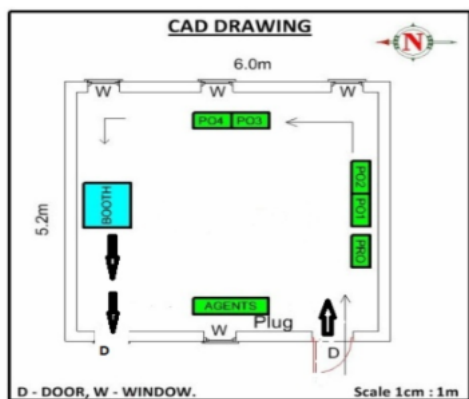

নির্বাচক নিবন্ধন আধিকারিকের স্বাক্ষর

Nazri Naksha

Google Map View

Polling Station Building Front View

Polling Station Front View

Cad View

Key MAP View

1 নাম : কুতুব গাজী পিতার নাম: বাদশা গাজী বাড়ির নং : n0018 বয়স : 35 লিঙ্গ : পুরুষ	REO1088426 ফটো উপলব্ধ	2 নাম : সাহানারা বিবি স্বামীর নাম: কুতুব গাজী বাড়ির নং : n0018 বয়স : 36 লিঙ্গ : মহিলা	REO1194281 ফটো উপলব্ধ	3 নাম : অচিয়া বিবি স্বামীর নাম: বাদশা গাজী বাড়ির নং : n0018 বয়স : 61 লিঙ্গ : মহিলা	WB/13/088/096068 ফটো উপলব্ধ
4 নাম : পিথকি মন্ডল পিতার নাম: লক্ষন মন্ডল বাড়ির নং : n0067 বয়স : 32 লিঙ্গ : মহিলা	REO1729821 ফটো উপলব্ধ	5 নাম : রিফক মন্ডল পিতার নাম: লক্ষন মন্ডল বাড়ির নং : n0067 বয়স : 33 লিঙ্গ : মহিলা	REO1613827 ফটো উপলব্ধ	6 নাম : বাসন্তী মণ্ডল স্বামীর নাম: লক্ষন মণ্ডল বাড়ির নং : n0067 বয়স : 52 লিঙ্গ : মহিলা	REO2279743 ফটো উপলব্ধ
7 নাম : লক্ষন মণ্ডল পিতার নাম: মাহেন্দ্র মণ্ডল বাড়ির নং : n0067 বয়স : 55 লিঙ্গ : পুরুষ	GWZ0208983 ফটো উপলব্ধ	8 নাম : কমলা (চৌধুরী) পাল স্বামীর নাম: বিষ্ণুপদ পাল বাড়ির নং : n0147 বয়স : 49 লিঙ্গ : মহিলা	REO1194539 ফটো উপলব্ধ	Q 9 নাম : সন্ধ্যা আইচ স্বামীর নাম: মিহির কুমার আইচ বাড়ির নং : বয়স : 58 লিঙ্গ : মহিলা	REO1088004 ফটো উপলব্ধ
10 নাম : বাপী চৌধুরী পিতার নাম: গোপাল চৌধুরী বাড়ির নং : n0022 বয়স : 30 লিঙ্গ : পুরুষ	REO1866060 ফটো উপলব্ধ	11 নাম : ছন্দা আইচ স্বামীর নাম: সুজিত কুমার আইচ বাড়ির নং : n0022 বয়স : 39 লিঙ্গ : মহিলা	REO1730084 ফটো উপলব্ধ	Q 12 নাম : সুজিত কুমার আইচ পিতার নাম: কমল কুমার আইচ বাড়ির নং : বয়স : 42 লিঙ্গ : পুরুষ	YOY0838177 ফটো উপলব্ধ
13 নাম : মৌমিতা আইচ (হোড়) স্বামীর নাম: মিলন কুমার আইচ বাড়ির নং : n0022 বয়স : 42 লিঙ্গ : মহিলা	REO1729938 ফটো উপলব্ধ	14 নাম : কবিতা আইচ স্বামীর নাম: গোবিন্দ আইচ বাড়ির নং : n0022 বয়স : 53 লিঙ্গ : মহিলা	WB/13/088/096095 ফটো উপলব্ধ	15 নাম : গোবিন্দ আইচ পিতার নাম: বিভূতি আইচ বাড়ির নং : n0022 বয়স : 59 লিঙ্গ : পুরুষ	REO2280048 ফটো উপলব্ধ
16 নাম : রাজু আইচ পিতার নাম: রাধেশ্যাম আইচ বাড়ির নং : n0012 বয়স : 30 লিঙ্গ : পুরুষ	REO1729920 ফটো উপলব্ধ	17 নাম : বিশোকা আইচ স্বামীর নাম: সমীর আইচ বাড়ির নং : n0012 বয়স : 41 লিঙ্গ : মহিলা	REO1866243 ফটো উপলব্ধ	18 নাম : মাফুরা বিবি স্বামীর নাম: আজিজুল মন্ডল বাড়ির নং : n0012 বয়স : 64 লিঙ্গ : মহিলা	GWZ1571520 ফটো উপলব্ধ
19 নাম : আজিজুল মন্ডল পিতার নাম: আবজেল মন্ডল বাড়ির নং : n0012 বয়স : 70 লিঙ্গ : পুরুষ	REO2279057 ফটো উপলব্ধ	20 নাম : রাধেশ্যাম আইচ স্বামীর নাম: বিভূতি আইচ বাড়ির নং : n0012 বয়স : 54 লিঙ্গ : পুরুষ	REO1088103 ফটো উপলব্ধ	21 নাম : যুগোল আইচ পিতার নাম: মিহির কুমার আইচ বাড়ির নং : n0012 বয়স : 38 লিঙ্গ : পুরুষ	REO1194257 ফটো উপলব্ধ
22 নাম : মিলন কুমার আইচ পিতার নাম: মিহির কুমার আইচ বাড়ির নং : n0012 বয়স : 44 লিঙ্গ : পুরুষ	REO1320027 ফটো উপলব্ধ	23 নাম : জ্যোৎস্না আইচ স্বামীর নাম: বিভূতি আইচ বাড়ির নং : n0012 বয়স : 90 লিঙ্গ : মহিলা	GWZ2131571 ফটো উপলব্ধ	24 নাম : অনূপ আইচ পিতার নাম: রাধেশ্যাম আইচ বাড়ির নং : n0012 বয়স : 26 লিঙ্গ : পুরুষ	REO2162907 ফটো উপলব্ধ
Q 25 নাম : সমীর কুমার আইচ পিতার নাম: সূর্য কান্ত আইচ বাড়ির নং : বয়স : 55 লিঙ্গ : পুরুষ	REO2095743 ফটো উপলব্ধ	26 নাম : অমিত আইচ পিতার নাম: সমীর কুমার আইচ বাড়ির নং : n0239 বয়স : 27 লিঙ্গ : পুরুষ	REO2042430 ফটো উপলব্ধ	27 নাম : সুকান্ত আইচ পিতার নাম: গোবিন্দ আইচ বাড়ির নং : n0012 বয়স : 29 লিঙ্গ : পুরুষ	REO1866029 ফটো উপলব্ধ
Q 28 নাম : রমা আইচ স্বামীর নাম: রাধেশ্যাম আইচ বাড়ির নং : বয়স : 54 লিঙ্গ : মহিলা	REO1614155 ফটো উপলব্ধ	29 নাম : সুদীপ্ত আইচ পিতার নাম: গোবিন্দ আইচ বাড়ির নং : এন0022 বয়স : 23 লিঙ্গ : পুরুষ	REO2605517 ফটো উপলব্ধ	30 নাম : সুপর্ণা আইচ দত্ত স্বামীর নাম: রাজু আইচ বাড়ির নং : এন0012 বয়স : 23 লিঙ্গ : মহিলা	REO2605335 ফটো উপলব্ধ