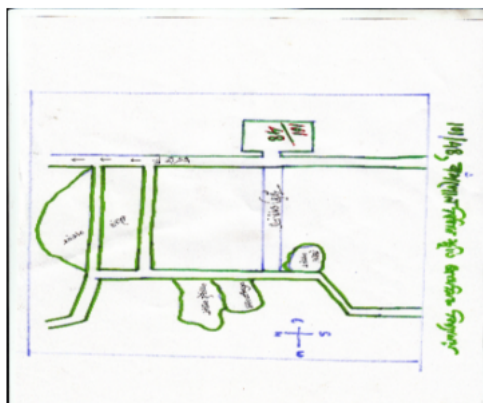

Nazri Naksha