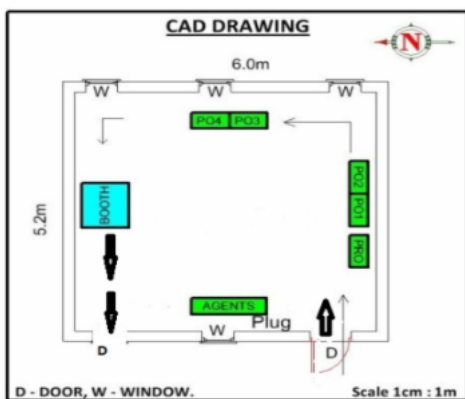

নির্বাচক নিবন্ধন আধিকারিকের স্বাক্ষর

Nazri Naksha

Google Map View

Polling Station Building Front View

Polling Station Front View

Cad View

Key MAP View

1 নাম : ফরিদা বিবি স্বামীর নাম: জামাল মন্ডল বাড়ির নং : n0175 বয়স : 34 লিঙ্গ : মহিলা	UVU1593201 ফটো উপলব্ধ	2 নাম : সরুপ আলি মণ্ডল পিতার নাম: দোস্ত আলি মণ্ডল বাড়ির নং : n0112 বয়স : 30 লিঙ্গ : পুরুষ	REO2017960 ফটো উপলব্ধ	3 নাম : তারিকুল ইসলাম পিতার নাম: রফিকুল ইসলাম বাড়ির নং : n0118 বয়স : 28 লিঙ্গ : পুরুষ	REO2032530 ফটো উপলব্ধ
4 নাম : আবুল খায়ের পিতার নাম: আকবর আলি মণ্ডল বাড়ির নং : n00199 বয়স : 27 লিঙ্গ : পুরুষ	REO2032639 ফটো উপলব্ধ	5 নাম : সুমন মুনসী পিতার নাম: জামছের মুনসী বাড়ির নং : n0107 বয়স : 30 লিঙ্গ : পুরুষ	REO1710763 ফটো উপলব্ধ	6 নাম : সুরাজ মুনসী পিতার নাম: ছামছের মুনসী বাড়ির নং : n0107 বয়স : 30 লিঙ্গ : পুরুষ	REO1710755 ফটো উপলব্ধ
7 নাম : মোমেনা বিবি স্বামীর নাম: তৈয়ব মন্ডল বাড়ির নং : n0068 বয়স : 76 লিঙ্গ : মহিলা	WB/13/088/027371 ফটো উপলব্ধ	8 নাম : আজীজুল মন্ডল পিতার নাম: খোদাবক্স মন্ডল বাড়ির নং : n0068 বয়স : 61 লিঙ্গ : পুরুষ	WB/13/088/027311 ফটো উপলব্ধ	9 নাম : ছাপিয়া বিবি স্বামীর নাম: আজীজুল মন্ডল বাড়ির নং : n0068 বয়স : 55 লিঙ্গ : মহিলা	WB/13/088/027520 ফটো উপলব্ধ
10 নাম : আকলিমা বিবি স্বামীর নাম: আব্দুঃ খালেক মন্ডল বাড়ির নং : n0087 বয়স : 51 লিঙ্গ : মহিলা	WB/13/088/027410 ফটো উপলব্ধ	11 নাম : সরিফুল মন্ডল মায়ের নাম: আকলিমা বিবি বাড়ির নং : n0087 বয়স : 29 লিঙ্গ : পুরুষ	REO1855832 ফটো উপলব্ধ	12 নাম : হুজুর আলি মন্ডল পিতার নাম: খালেক মন্ডল বাড়ির নং : n0087 বয়স : 31 লিঙ্গ : পুরুষ	REO1593847 ফটো উপলব্ধ
13 নাম : মাসুদা বিবি স্বামীর নাম: মামুদআলি মন্ডল বাড়ির নং : n0111 বয়স : 51 লিঙ্গ : মহিলা	REO2262525 ফটো উপলব্ধ	14 নাম : মামুদ আলি মন্ডল পিতার নাম: আলি মহম্মাদ মন্ডল বাড়ির নং : n0111 বয়স : 42 লিঙ্গ : পুরুষ	REO1077692 ফটো উপলব্ধ	15 নাম : জাহাঙ্গীর মন্ডল মায়ের নাম: কদবানু বিবি বাড়ির নং : n0112 বয়স : 41 লিঙ্গ : পুরুষ	GWZ2846475 ফটো উপলব্ধ
16 নাম : ফারুক মন্ডল পিতার নাম: কদবানু বিবি বাড়ির নং : n0112 বয়স : 34 লিঙ্গ : পুরুষ	REO1593714 ফটো উপলব্ধ	17 নাম : দোস্ত আলি মন্ডল পিতার নাম: রাহেন মন্ডল বাড়ির নং : n0112 বয়স : 51 লিঙ্গ : পুরুষ	REO2902336 ফটো উপলব্ধ	18 নাম : সুদীপ সরকার পিতার নাম: সুভাষ সরকার বাড়ির নং : n0087 বয়স : 40 লিঙ্গ : পুরুষ	REO1946094 ফটো উপলব্ধ
19 নাম : বিলকিস খাতুন (বিবি) স্বামীর নাম: জাহাঙ্গীর মন্ডল বাড়ির নং : n0112 বয়স : 33 লিঙ্গ : মহিলা	REO1946128 ফটো উপলব্ধ	20 নাম : রহিমা বিবি স্বামীর নাম: জামসের আলী মন্ডল বাড়ির নং : n0064 বয়স : 49 লিঙ্গ : মহিলা	GWZ1797984 ফটো উপলব্ধ	21 নাম : আলিমুদ্দিন মণ্ডল পিতার নাম: করিম বক্স মণ্ডল বাড়ির নং : n0118 বয়স : 68 লিঙ্গ : পুরুষ	WB/12/083/750642 ফটো উপলব্ধ
22 নাম : সালেহা বিবি স্বামীর নাম: আলিমুদ্দিন মণ্ডল বাড়ির নং : n0118 বয়স : 33 লিঙ্গ : মহিলা	WB/12/083/750735 ফটো উপলব্ধ	23 নাম : সাইফুল মণ্ডল পিতার নাম: আলিমুদ্দিন মণ্ডল বাড়ির নং : n0118 বয়স : 34 লিঙ্গ : পুরুষ	REO1303692 ফটো উপলব্ধ	24 নাম : মনিরুল মন্ডল পিতার নাম: মোঃ মোমিন মন্ডল বাড়ির নং : n0118 বয়স : 33 লিঙ্গ : পুরুষ	REO1710771 ফটো উপলব্ধ
25 নাম : খতেজান বিবি স্বামীর নাম: তোরাব আলি মন্ডল বাড়ির নং : n0104 বয়স : 71 লিঙ্গ : মহিলা	WB/13/088/027284 ফটো উপলব্ধ	26 নাম : মহাসিন মন্ডল পিতার নাম: তোরাব আলি মন্ডল বাড়ির নং : n0104 বয়স : 40 লিঙ্গ : পুরুষ	REO1077783 ফটো উপলব্ধ	27 নাম : আলোয়া বিবি স্বামীর নাম: রমজান আলি মন্ডল বাড়ির নং : n0104 বয়স : 51 লিঙ্গ : মহিলা	WB/13/088/027285 ফটো উপলব্ধ
28 নাম : সাকিনা বিবি স্বামীর নাম: মহাসীন মণ্ডল বাড়ির নং : n0104 বয়স : 40 লিঙ্গ : মহিলা	REO1457738 ফটো উপলব্ধ	29 নাম : বাপি মন্ডল পিতার নাম: তোরাব মন্ডল বাড়ির নং : n0104 বয়স : 40 লিঙ্গ : পুরুষ	GWZ2938868 ফটো উপলব্ধ	30 নাম : রোজিনা মন্ডল স্বামীর নাম: বাপি মন্ডল বাড়ির নং : n0104 বয়স : 40 লিঙ্গ : মহিলা	REO1457910 ফটো উপলব্ধ