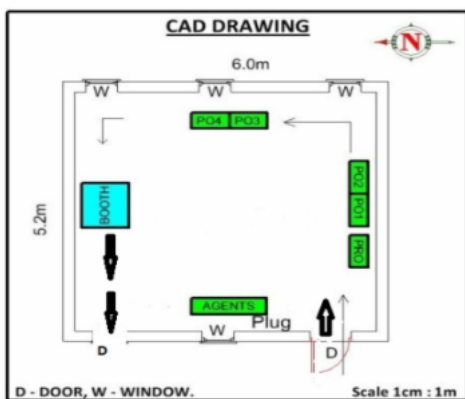

নির্বাচক নিবন্ধন আধিকারিকের স্বাক্ষর

Nazri Naksha

Google Map View

Polling Station Building Front View

Polling Station Front View

Cad View

Key MAP View

1 নাম : তুহিনা খাতুন বিবি স্বামীর নাম: হোসেন আলি মণ্ডল বাড়ির নং : n0047 বয়স : 36 লিঙ্গ : মহিলা	REO1322023 ফটো উপলব্ধ	2 নাম : মরিয়াম বিবি স্বামীর নাম: সাহাবুদ্দিন মন্ডল বাড়ির নং : n0051 বয়স : 36 লিঙ্গ : মহিলা	REO1473800 ফটো উপলব্ধ	3 নাম : মহিনুর ইসলাম পিতার নাম: আব্দুল হামাদ বাড়ির নং : n0156 বয়স : 26 লিঙ্গ : পুরুষ	REO2150753 ফটো উপলব্ধ
4 নাম : রোজিনা খাতুন স্বামীর নাম: আবুল কালাম বাড়ির নং : n0125 বয়স : 33 লিঙ্গ : মহিলা	REO1476126 ফটো উপলব্ধ	5 নাম : সগির হোসেন পিতার নাম: রুহুল আমিন মন্ডল বাড়ির নং : এন0125 বয়স : 23 লিঙ্গ : পুরুষ	REO2593739 ফটো উপলব্ধ	6 নাম : আইনুল ইসলাম পিতার নাম: আব্দুল হামাদ মন্ডল বাড়ির নং : এন0156 বয়স : 22 লিঙ্গ : পুরুষ	REO2724516 ফটো উপলব্ধ
7 নাম : তানিয়া আকতারি পিতার নাম: মাজেদ আলি বাড়ির নং : এন0000 বয়স : 26 লিঙ্গ : মহিলা	TIQ1929058 ফটো উপলব্ধ	8 নাম : মোঃ রিয়াজুল আমিন মন্ডল পিতার নাম: রুহুল আমিন মন্ডল বাড়ির নং : এন0000 বয়স : 23 লিঙ্গ : পুরুষ	REO2594331 ফটো উপলব্ধ	9 নাম : সাহানুর আলম পিতার নাম: সহিদুল মন্ডল বাড়ির নং : এন0196 বয়স : 23 লিঙ্গ : পুরুষ	REO2597623 ফটো উপলব্ধ
10 নাম : ইউনুস আলি পিতার নাম: আকবর আলি বাড়ির নং : এন0206 বয়স : 23 লিঙ্গ : পুরুষ	REO2595098 ফটো উপলব্ধ	11 নাম : তপন দাস পিতার নাম: উত্তম ঋষি দাস বাড়ির নং : এন0096 বয়স : 23 লিঙ্গ : পুরুষ	REO2726321 ফটো উপলব্ধ	12 নাম : সুপ্রিয়া ঋষি দাস পিতার নাম: উত্তম ঋষি দাস বাড়ির নং : এন0096 বয়স : 21 লিঙ্গ : মহিলা	REO2726362 ফটো উপলব্ধ
13 নাম : মঞ্জু ঋষিদাস স্বামীর নাম: কৃষ্ণ ঋষিদাস বাড়ির নং : এন0103 বয়স : 32 লিঙ্গ : মহিলা	SSA1673680 ফটো উপলব্ধ	14 নাম : আবুল কালাম পিতার নাম: মোসারেফ হোসেন মন্ডল বাড়ির নং : n0052 বয়স : 37 লিঙ্গ : পুরুষ	REO1473818 ফটো উপলব্ধ	15 নাম : আপসের আলি পিতার নাম: মেহের আলি বাড়ির নং : n0188 বয়স : 28 লিঙ্গ : পুরুষ	REO2043529 ফটো উপলব্ধ
16 নাম : রুকসানা খাতুন স্বামীর নাম: মোহিদুল হক বাড়ির নং : n0181 বয়স : 27 লিঙ্গ : মহিলা	REO2125409 ফটো উপলব্ধ	17 নাম : আরেফ ন নহর খাতুন স্বামীর নাম: ফেরদাউস রহমান বাড়ির নং : এন0204 বয়স : 24 লিঙ্গ : মহিলা	REO2701142 ফটো উপলব্ধ	18 নাম : ফারিদা খাতুন স্বামীর নাম: সহিদুল জামান বাড়ির নং : এন0289 বয়স : 23 লিঙ্গ : মহিলা	REO2661536 ফটো উপলব্ধ
19 নাম : ফে.রদাউস রহমান পিতার নাম: আজিজুল রহমান বাড়ির নং : এন0208 বয়স : 23 লিঙ্গ : পুরুষ	REO2597607 ফটো উপলব্ধ	20 নাম : ফিরোজা খাতুন স্বামীর নাম: নুর নব্বিয়ার বাড়ির নং : এন0200 বয়স : 26 লিঙ্গ : মহিলা	REO2596492 ফটো উপলব্ধ	21 নাম : সোনালী খাতুন স্বামীর নাম: আব্দুল সাদ্দম মন্ডল বাড়ির নং : এন0000 বয়স : 28 লিঙ্গ : মহিলা	REO2594919 ফটো উপলব্ধ
22 নাম : খাদিজা খাতুন পিতার নাম: ইউনুস মণ্ডল বাড়ির নং : এন0188 বয়স : 32 লিঙ্গ : মহিলা	UVU1589738 ফটো উপলব্ধ	23 নাম : সাবানা খাতুন পিতার নাম: সহিদুল মন্ডল বাড়ির নং : এন0000 বয়স : 30 লিঙ্গ : মহিলা	IQN0629337 ফটো উপলব্ধ	24 নাম : মহিমা খাতুন স্বামীর নাম: আব্দুল রহিম বাড়ির নং : এন0000 বয়স : 26 লিঙ্গ : মহিলা	TIQ1940972 ফটো উপলব্ধ
25 নাম : ফাতেমা খাতুন স্বামীর নাম: হবিবার ইসলাম বাড়ির নং : n0284 বয়স : 28 লিঙ্গ : মহিলা	REO2095842 ফটো উপলব্ধ	26 নাম : মানসুরা খাতুন পিতার নাম: রেজাউল হক মন্ডল বাড়ির নং : এন0000 বয়স : 24 লিঙ্গ : মহিলা	REO2596294 ফটো উপলব্ধ	27 নাম : মিনুয়ারা খাতুন স্বামীর নাম: মুজিত মন্ডল বাড়ির নং : এন0120 বয়স : 24 লিঙ্গ : মহিলা	REO2593283 ফটো উপলব্ধ
28 নাম : তাকুরনা খাতুন স্বামীর নাম: আপসার আলি বাড়ির নং : এন0188 বয়স : 23 লিঙ্গ : মহিলা	REO2597821 ফটো উপলব্ধ	29 নাম : ইব্রাহিম ইসলাম পিতার নাম: রেজাউল হক মন্ডল বাড়ির নং : এন0122 বয়স : 24 লিঙ্গ : পুরুষ	REO2593523 ফটো উপলব্ধ	30 নাম : আসমা খাতুন স্বামীর নাম: খাইরুল মন্ডল বাড়ির নং : আর0288 বয়স : 24 লিঙ্গ : মহিলা	REO2592756 ফটো উপলব্ধ