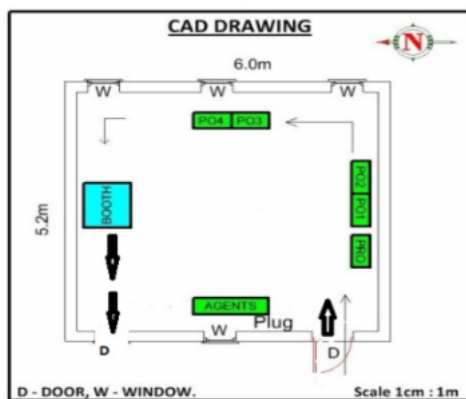

নির্বাচক নিবন্ধন আধিকারিকের স্বাক্ষর

Nazri Naksha

Google Map View

Polling Station Building Front View

Polling Station Front View

Cad View

Key MAP View

1 নাম : অভিজিৎ ঘোষ পিতার নাম: সচীন্দ্র নাথ ঘোষ বাড়ির নং : n0005 বয়স : 35 লিঙ্গ : পুরুষ	REO1089671 ফটো উপলব্ধ	2 নাম : উষা ঘোষ স্বামীর নাম: কৃষ্ণ পদ ঘোষ বাড়ির নং : n0005 বয়স : 45 লিঙ্গ : মহিলা	REO1616564 ফটো উপলব্ধ	3 নাম : পরিমল ঘোষ পিতার নাম: হাজারী ঘোষ বাড়ির নং : n0005 বয়স : 58 লিঙ্গ : পুরুষ	REO2840064 ফটো উপলব্ধ
4 নাম : কৃষ্ণ পদ ঘোষ পিতার নাম: হাজারী লাল ঘোষ বাড়ির নং : নং 005 বয়স : 58 লিঙ্গ : পুরুষ	REO2266740 ফটো উপলব্ধ	5 নাম : বর্ণা ঘোষ স্বামীর নাম: শচীন্দ্রনাথ ঘোষ বাড়ির নং : n0005 বয়স : 58 লিঙ্গ : মহিলা	MGS0661900 ফটো উপলব্ধ	6 নাম : শচীন্দ্র নাথ ঘোষ পিতার নাম: হাজারী লাল ঘোষ বাড়ির নং : n0005 বয়স : 70 লিঙ্গ : পুরুষ	REO2266500 ফটো উপলব্ধ
7 নাম : শুভজিৎ ঘোষ পিতার নাম: শচীন্দ্র নাথ ঘোষ বাড়ির নং : no 005 বয়স : 30 লিঙ্গ : পুরুষ	REO1732213 ফটো উপলব্ধ	8 নাম : দ্বীপায়ন ঘোষ পিতার নাম: পরিমল ঘোষ বাড়ির নং : এন0005 বয়স : 21 লিঙ্গ : পুরুষ	REO2724631 ফটো উপলব্ধ	9 নাম : লাবনী কর্মকার স্বামীর নাম: গনেশ কর্মকার বাড়ির নং : n0269 বয়স : 30 লিঙ্গ : মহিলা	REO2103067 ফটো উপলব্ধ
10 নাম : মলিন্দা ওরাং পিতার নাম: উত্তম ওরাং বাড়ির নং : এন0226 বয়স : 26 লিঙ্গ : পুরুষ	REO2589737 ফটো উপলব্ধ	11 নাম : কল্যাণী কর্মকার স্বামীর নাম: তারক কর্মকার বাড়ির নং : n0075 বয়স : 71 লিঙ্গ : মহিলা	REO2266617 ফটো উপলব্ধ	12 নাম : কার্তিক কর্মকার পিতার নাম: তারক কর্মকার বাড়ির নং : n0075 বয়স : 43 লিঙ্গ : পুরুষ	MGS2236453 ফটো উপলব্ধ
13 নাম : বেচারাম কর্মকার পিতার নাম: সুকুমার কর্মকার বাড়ির নং : n0076 বয়স : 41 লিঙ্গ : পুরুষ	MGS3119328 ফটো উপলব্ধ	14 নাম : নীলিমা কর্মকার স্বামীর নাম: বেচারাম কর্মকার বাড়ির নং : n0076 বয়স : 44 লিঙ্গ : মহিলা	REO1197169 ফটো উপলব্ধ	15 নাম : কেনারাম কর্মকার পিতার নাম: সুকুমার কর্মকার বাড়ির নং : n0076 বয়স : 37 লিঙ্গ : পুরুষ	MGS3119336 ফটো উপলব্ধ
16 নাম : গনেশ কর্মকার পিতার নাম: তারক কর্মকার বাড়ির নং : n0076 বয়স : 36 লিঙ্গ : পুরুষ	REO1089630 ফটো উপলব্ধ	17 নাম : হারান কর্মকার পিতার নাম: তারক চন্দ্র কর্মকার বাড়ির নং : n0077 বয়স : 56 লিঙ্গ : পুরুষ	WB/19/089/381587 ফটো উপলব্ধ	18 নাম : শান্তি কর্মকার পিতার নাম: ধীরেন্দ্র কর্মকার বাড়ির নং : n0078 বয়স : 79 লিঙ্গ : পুরুষ	WB/19/089/381326 ফটো উপলব্ধ
19 নাম : রমেশ কর্মকার পিতার নাম: ধীরেন্দ্র কর্মকার বাড়ির নং : n0078 বয়স : 56 লিঙ্গ : পুরুষ	WB/19/089/381052 ফটো উপলব্ধ	20 নাম : মীরা কর্মকার স্বামীর নাম: রমেশ কর্মকার বাড়ির নং : n0078 বয়স : 50 লিঙ্গ : মহিলা	WB/19/089/381552 ফটো উপলব্ধ	21 নাম : শ্যামলী কর্মকার স্বামীর নাম: ভোলানাথ কর্মকার বাড়ির নং : n0079 বয়স : 50 লিঙ্গ : মহিলা	WB/19/089/381549 ফটো উপলব্ধ
22 নাম : সুস্মিতা বিশ্বাস স্বামীর নাম: সুবীর বিশ্বাস বাড়ির নং : n0078 বয়স : 28 লিঙ্গ : মহিলা	REO2043792 ফটো উপলব্ধ	23 নাম : সুব্রত কর্মকার পিতার নাম: হারান কর্মকার বাড়ির নং : n0077 বয়স : 28 লিঙ্গ : পুরুষ	REO2043867 ফটো উপলব্ধ	24 নাম : ভোলানাথ কর্মকার পিতার নাম: বট কর্মকার বাড়ির নং : n0079 বয়স : 51 লিঙ্গ : পুরুষ	WB/19/089/381699 ফটো উপলব্ধ
25 নাম : শম্ভু কর্মকার পিতার নাম: মহাদেব কর্মকার বাড়ির নং : n0140 বয়স : 36 লিঙ্গ : পুরুষ	REO1196955 ফটো উপলব্ধ	26 নাম : অর্পিতা কর্মকার পিতার নাম: হারান কর্মকার বাড়ির নং : no 077 বয়স : 34 লিঙ্গ : মহিলা	REO1732239 ফটো উপলব্ধ	27 নাম : সুমনা (প্রামাণিক) কর্মকার স্বামীর নাম: কেনারাম কর্মকার বাড়ির নং : no 076 বয়স : 34 লিঙ্গ : মহিলা	REO1732148 ফটো উপলব্ধ
28 নাম : বিউটি কর্মকার পিতার নাম: কার্তিক কর্মকার বাড়ির নং : এন0000 বয়স : 22 লিঙ্গ : মহিলা	REO2657682 ফটো উপলব্ধ	29 নাম : দিপু কর্মকার পিতার নাম: ভোলানাথ কর্মকার বাড়ির নং : এন0079 বয়স : 22 লিঙ্গ : পুরুষ	REO2660892 ফটো উপলব্ধ	30 নাম : মাদুরী দাস কর্মকার স্বামীর নাম: শম্ভু কর্মকার বাড়ির নং : এন0140 বয়স : 24 লিঙ্গ : মহিলা	REO2667103 ফটো উপলব্ধ