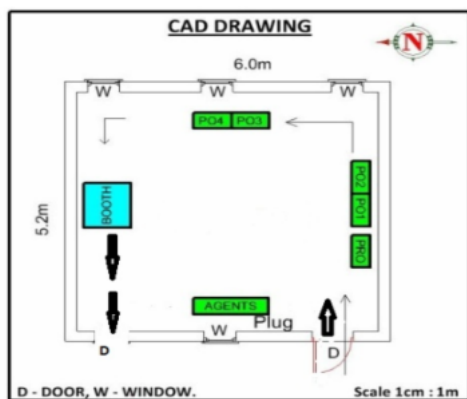

নির্বাচক নিবন্ধন আধিকারিকের স্বাক্ষর

Nazri Naksha

Google Map View

Polling Station Building Front View

Polling Station Front View

Cad View

Key MAP View

1 নাম : শঙ্করী (দাস) ঋষিদাস স্বামীর নাম: বাপী ঋষিদাস বাড়ির নং : n0140 বয়স : 32 লিঙ্গ : মহিলা	IQN0375857 ফটো উপলব্ধ	2 নাম : রিংকি (দে) অধিকারী স্বামীর নাম: বিশ্বজিৎ অধিকারী বাড়ির নং : n0282 বয়স : 32 লিঙ্গ : মহিলা	ALD1612977 ফটো উপলব্ধ	3 নাম : সুস্মিতা সেন পিতার নাম: আনন্দ সেন বাড়ির নং : বেরাবেদী বয়স : 28 লিঙ্গ : মহিলা	ZSL9743543 ফটো উপলব্ধ
4 নাম : শঙ্কায়ন অধিকারী পিতার নাম: কৌশিক অধিকারী বাড়ির নং : এন0237 বয়স : 23 লিঙ্গ : পুরুষ	REO2586394 ফটো উপলব্ধ	5 নাম : সুপর্ণা অধিকারী পিতার নাম: অরবিন্দ অধিকারী বাড়ির নং : n0237 বয়স : 26 লিঙ্গ : মহিলা	REO2151348 ফটো উপলব্ধ	6 নাম : মৌমিতা অধিকারী স্বামীর নাম: অভিজিৎ অধিকারী বাড়ির নং : n0289 বয়স : 26 লিঙ্গ : মহিলা	REO2151462 ফটো উপলব্ধ
7 নাম : মামনি ঋষি দাস স্বামীর নাম: দেবাশিষ ঋষি দাস বাড়ির নং : এন0129 বয়স : 23 লিঙ্গ : মহিলা	REO2587228 ফটো উপলব্ধ	8 নাম : তপতি ঋষি দাস স্বামীর নাম: বিশ্বজিৎ ঋষি দাস বাড়ির নং : এন0198 বয়স : 25 লিঙ্গ : মহিলা	REO2589851 ফটো উপলব্ধ	9 নাম : বিউটি ঋষি দাস স্বামীর নাম: বিশ্বজিৎ ঋষি দাস বাড়ির নং : এন0137 বয়স : 26 লিঙ্গ : মহিলা	WKM2137438 ফটো উপলব্ধ
10 নাম : আশীষ ঋষি দাস পিতার নাম: অভয় ঋষি দাস বাড়ির নং : এন0128 বয়স : 23 লিঙ্গ : পুরুষ	REO2587400 ফটো উপলব্ধ	11 নাম : ঝুমা ঋষিদাস স্বামীর নাম: তপন ঋষিদাস বাড়ির নং : n0266 বয়স : 35 লিঙ্গ : মহিলা	REO1316629 ফটো উপলব্ধ	12 নাম : সৌরভ ঋষিদাস পিতার নাম: বাসু ঋষিদাস বাড়ির নং : n0141 বয়স : 27 লিঙ্গ : পুরুষ	REO2151405 ফটো উপলব্ধ
13 নাম : মায়ী ঋষি দাস স্বামীর নাম: সৌরভ ঋষি দাস বাড়ির নং : এন0141 বয়স : 24 লিঙ্গ : মহিলা	REO2586113 ফটো উপলব্ধ	14 নাম : বন্যা ওরাং স্বামীর নাম: বিশ্বজিৎ ওরাং বাড়ির নং : এন0254 বয়স : 25 লিঙ্গ : মহিলা	REO2657294 ফটো উপলব্ধ	15 নাম : করবী ওরাং স্বামীর নাম: প্রবীর ওরাং বাড়ির নং : এন0252 বয়স : 29 লিঙ্গ : মহিলা	WOD2385888 ফটো উপলব্ধ
16 নাম : কর্মিলা ওরাং স্বামীর নাম: বিভাষ ওরাং বাড়ির নং : এন0260 বয়স : 25 লিঙ্গ : মহিলা	REO2666105 ফটো উপলব্ধ	17 নাম : কেয়া ওরাং স্বামীর নাম: অভিজিৎ ওরাং বাড়ির নং : এন0253 বয়স : 25 লিঙ্গ : মহিলা	REO2665859 ফটো উপলব্ধ	18 নাম : লিপিকা ওরাং স্বামীর নাম: মনু ওরাং বাড়ির নং : n0247 বয়স : 31 লিঙ্গ : মহিলা	REO2162394 ফটো উপলব্ধ
19 নাম : তারামনি ওরাং পিতার নাম: প্রহ্লাদ ওরাং বাড়ির নং : n0290 বয়স : 34 লিঙ্গ : মহিলা	TIQ1247766 ফটো উপলব্ধ	20 নাম : রূপা ওরাং স্বামীর নাম: সাগর ওরাং বাড়ির নং : n0285 বয়স : 28 লিঙ্গ : মহিলা	REO2151439 ফটো উপলব্ধ	21 নাম : রেখা ওরাং সর্দার স্বামীর নাম: সন্তু ওরাং বাড়ির নং : এন0258 বয়স : 24 লিঙ্গ : মহিলা	REO2589695 ফটো উপলব্ধ
22 নাম : প্রিয়া ঘোষ পিতার নাম: মদন ঘোষ বাড়ির নং : n0023 বয়স : 26 লিঙ্গ : মহিলা	REO2151355 ফটো উপলব্ধ	23 নাম : অভিজিৎ ঘোষ পিতার নাম: পরেশ চন্দ্র ঘোষ বাড়ির নং : n0007 বয়স : 44 লিঙ্গ : পুরুষ	MGS2233146 ফটো উপলব্ধ	24 নাম : মুনাল ঘোষ পিতার নাম: সত্য ঘোষ বাড়ির নং : n0020 বয়স : 27 লিঙ্গ : পুরুষ	REO2044618 ফটো উপলব্ধ
25 নাম : সুজিত ঘোষ পিতার নাম: সুবল চন্দ্র ঘোষ বাড়ির নং : n0014 বয়স : 52 লিঙ্গ : পুরুষ	WB/19/089/372045 ফটো উপলব্ধ	26 নাম : প্রশান্ত ঘোষ পিতার নাম: দিলীপ ঘোষ বাড়ির নং : n0028 বয়স : 33 লিঙ্গ : পুরুষ	REO1475631 ফটো উপলব্ধ	27 নাম : প্রতাপ কুমার ঘোষ পিতার নাম: দিলীপ কুমার ঘোষ বাড়ির নং : n0028 বয়স : 31 লিঙ্গ : পুরুষ	REO1733385 ফটো উপলব্ধ
28 নাম : দুলাল ঘোষ পিতার নাম: অমল্য ঘোষ বাড়ির নং : n0029 বয়স : 76 লিঙ্গ : পুরুষ	WB/19/089/372341 ফটো উপলব্ধ	29 নাম : তরুলতা ঘোষ স্বামীর নাম: দুলাল ঘোষ বাড়ির নং : n0029 বয়স : 66 লিঙ্গ : মহিলা	WB/19/089/372327 ফটো উপলব্ধ	30 নাম : শ্যামপদ ঘোষ পিতার নাম: দুলাল ঘোষ বাড়ির নং : n0029 বয়স : 40 লিঙ্গ : পুরুষ	MGS2585800 ফটো উপলব্ধ