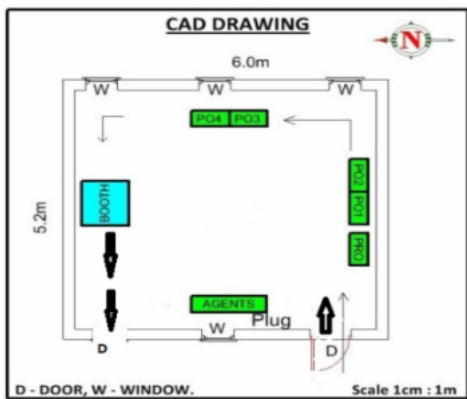

নির্বাচক নিবন্ধন আধিকারিকের স্বাক্ষর

Nazri Naksha

Google Map View

Polling Station Building Front View

Polling Station Front View

Cad View

Key MAP View

1 নাম : মর্জিনা বিবি স্বামীর নাম: সহিদুল মণ্ডল বাড়ির নং : n0071 বয়স : 51 লিঙ্গ : মহিলা	REO1325067 ফটো উপলব্ধ	# 2 নাম : হালিমা খাতুন পিতার নাম: সহিদুল মণ্ডল বাড়ির নং : n0071 বয়স : 29 লিঙ্গ : মহিলা	REO1868504 ফটো উপলব্ধ	3 নাম : পুতুল বিবি স্বামীর নাম: মহঃ ইসরাইল বাড়ির নং : n0171 বয়স : 38 লিঙ্গ : মহিলা	GWZ2849891 ফটো উপলব্ধ
4 নাম : পারুল খাতুন বিবি স্বামীর নাম: ওবাইদুল ইসলাম বাড়ির নং : n0178 বয়স : 31 লিঙ্গ : মহিলা	REO1614395 ফটো উপলব্ধ	5 নাম : সিরাজুল হক পিতার নাম: আবু ছিদ্দিক মণ্ডল বাড়ির নং : n0049 বয়স : 56 লিঙ্গ : পুরুষ	WB/19/089/378552 ফটো উপলব্ধ	6 নাম : নয়নতারা বিবি মণ্ডল স্বামীর নাম: সিরাজুল মণ্ডল বাড়ির নং : n0049 বয়স : 44 লিঙ্গ : মহিলা	MGS2587202 ফটো উপলব্ধ
7 নাম : মোঃ সামিম পিতার নাম: মোঃ সিরাজুল বাড়ির নং : n0049 বয়স : 30 লিঙ্গ : পুরুষ	REO1828235 ফটো উপলব্ধ	8 নাম : রাকিয়া (খাতুন) বিবি স্বামীর নাম: জামালউদ্দিন মণ্ডল বাড়ির নং : n0203 বয়স : 31 লিঙ্গ : মহিলা	REO2151983 ফটো উপলব্ধ	9 নাম : সার্জিনা খাতুন স্বামীর নাম: মোঃ সামিম বাড়ির নং : এন0049 বয়স : 24 লিঙ্গ : মহিলা	REO2589380 ফটো উপলব্ধ
10 নাম : জাহানারা খাতুন স্বামীর নাম: মোঃ জাফর আলি বাড়ির নং : এন0070 বয়স : 33 লিঙ্গ : মহিলা	REO1723923 ফটো উপলব্ধ	11 নাম : সেরিনা খাতুন স্বামীর নাম: সরিফুল ইসলাম বাড়ির নং : N023 বয়স : 29 লিঙ্গ : মহিলা	TIQ1731462 ফটো উপলব্ধ	12 নাম : প্রীতম ঘোষ পিতার নাম: জয়দেব ঘোষ বাড়ির নং : এন0070 বয়স : 22 লিঙ্গ : পুরুষ	REO2674570 ফটো উপলব্ধ
13 নাম : মোঃ সানোয়ার পিতার নাম: মোঃ নাসির উদ্দিন মণ্ডল বাড়ির নং : n0185 বয়স : 27 লিঙ্গ : পুরুষ	REO2045433 ফটো উপলব্ধ	14 নাম : মোসাঃ বেবিনা খাতুন পিতার নাম: ফিরোজ রহমান বাড়ির নং : n0186 বয়স : 28 লিঙ্গ : মহিলা	REO2045458 ফটো উপলব্ধ	15 নাম : আন্না খাতুন পিতার নাম: সফিকুল ইসলাম বাড়ির নং : n0187 বয়স : 30 লিঙ্গ : মহিলা	REO2045466 ফটো উপলব্ধ
16 নাম : নুরজাহান বিবি স্বামীর নাম: মোজাফফর মণ্ডল বাড়ির নং : n0207 বয়স : 33 লিঙ্গ : মহিলা	REO2152015 ফটো উপলব্ধ	17 নাম : সাহিদ আফ্রিদি মণ্ডল পিতার নাম: রেজাউল হক মণ্ডল বাড়ির নং : n0021 বয়স : 26 লিঙ্গ : পুরুষ	REO2163871 ফটো উপলব্ধ	18 নাম : রকিয়া বিবি স্বামীর নাম: রজ্জাক আলি বাড়ির নং : n0018 বয়স : 66 লিঙ্গ : মহিলা	REO2524379 ফটো উপলব্ধ
19 নাম : সুরাজ মণ্ডল পিতার নাম: মিনারুজ্জামান বাড়ির নং : এন0018 বয়স : 22 লিঙ্গ : পুরুষ	REO2733988 ফটো উপলব্ধ	20 নাম : মোঃ আসলাম মণ্ডল পিতার নাম: আহমেদ আলি বাড়ির নং : এন0 বয়স : 26 লিঙ্গ : পুরুষ	REO2733079 ফটো উপলব্ধ	21 নাম : বিলকিস বিবি স্বামীর নাম: মোঃ আব্দুল ছামাদ বাড়ির নং : n0058 বয়স : 35 লিঙ্গ : মহিলা	REO1200468 ফটো উপলব্ধ
22 নাম : সেলিমা খাতুন স্বামীর নাম: মো জুলফিকার আলি বাড়ির নং : n0021 বয়স : 31 লিঙ্গ : মহিলা	REO1960939 ফটো উপলব্ধ	23 নাম : মোহাম্মদ হায়দার আলি পিতার নাম: হাজী রেজওয়ান মণ্ডল বাড়ির নং : n0021 বয়স : 75 লিঙ্গ : পুরুষ	REO2714970 ফটো উপলব্ধ	24 নাম : সেরিনা খাতুন (বিবি) স্বামীর নাম: মোঃ অজাহার উদ্দিন বাড়ির নং : এন021 বয়স : 24 লিঙ্গ : মহিলা	REO2685741 ফটো উপলব্ধ
25 নাম : মিনারুজ্জামান পিতার নাম: রজ্জাক আলি বাড়ির নং : n0018 বয়স : 40 লিঙ্গ : পুরুষ	REO1325059 ফটো উপলব্ধ	26 নাম : মহাম্মাদ আলি পিতার নাম: আনোয়ার আলি মণ্ডল বাড়ির নং : n0058 বয়স : 61 লিঙ্গ : পুরুষ	REO2268449 ফটো উপলব্ধ	27 নাম : রজ্জাক আলি পিতার নাম: আবুতালেব মণ্ডল বাড়ির নং : n0018 বয়স : 71 লিঙ্গ : পুরুষ	REO2524346 ফটো উপলব্ধ
28 নাম : আহম্মদ আলি মণ্ডল পিতার নাম: আনোয়ার মণ্ডল বাড়ির নং : n0058 বয়স : 57 লিঙ্গ : পুরুষ	WB/19/089/378424 ফটো উপলব্ধ	29 নাম : করিম মণ্ডল পিতার নাম: রওশন আলি মণ্ডল বাড়ির নং : n0058 বয়স : 57 লিঙ্গ : পুরুষ	WB/19/089/378423 ফটো উপলব্ধ	30 নাম : তাসলিমা বিবি স্বামীর নাম: করিম মণ্ডল বাড়ির নং : n0058 বয়স : 52 লিঙ্গ : মহিলা	REO2268142 ফটো উপলব্ধ