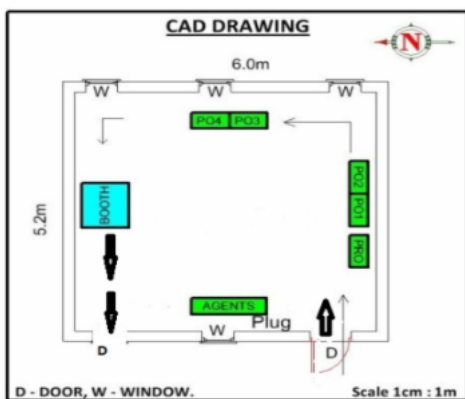

নির্বাচক নিবন্ধন আধিকারিকের স্বাক্ষর

Nazri Naksha

Google Map View

Polling Station Building Front View

Polling Station Front View

Cad View

Key MAP View

1 নাম : মহিদুল ইসলাম পিতার নাম: নজরুল মন্ডল বাড়ির নং : n0099 বয়স : 41 লিঙ্গ : পুরুষ	MGS2575769 ফটো উপলব্ধ	2 নাম : সাহিনা বিবি স্বামীর নাম: মোস্তাক আমেদ বাড়ির নং : n0231 বয়স : 53 লিঙ্গ : মহিলা	MGS2429918 ফটো উপলব্ধ	3 নাম : সাহেলী আমেদ পিতার নাম: মোস্তাক আহমেদ বাড়ির নং : এন0231 বয়স : 23 লিঙ্গ : মহিলা	REO2562213 ফটো উপলব্ধ
4 নাম : শিপ্রা অধিকারী(বিশ্বাস) স্বামীর নাম: ব্রজেশ্বর অধিকারী বাড়ির নং : n0207 বয়স : 64 লিঙ্গ : মহিলা	WB/20/134/375628 ফটো উপলব্ধ	5 নাম : মোস্তাক আমেদ পিতার নাম: মেকাইল মন্ডল বাড়ির নং : n0230 বয়স : 67 লিঙ্গ : পুরুষ	REO1091792 ফটো উপলব্ধ	6 নাম : তাজমিরা খাতুন স্বামীর নাম: নাজিবুল ইসলাম বাড়ির নং : এন0197 বয়স : 28 লিঙ্গ : মহিলা	RQL2045102 ফটো উপলব্ধ
7 নাম : নাজিবুল ইসলাম পিতার নাম: নজরুল মন্ডল বাড়ির নং : n0197 বয়স : 38 লিঙ্গ : পুরুষ	REO0237511 ফটো উপলব্ধ	8 নাম : জামিরুল ইসলাম পিতার নাম: নজরুল ইসলাম বাড়ির নং : n0198 বয়স : 36 লিঙ্গ : পুরুষ	REO0237529 ফটো উপলব্ধ	9 নাম : কল্যাণী কাহার স্বামীর নাম: দেবেন্দ্রনাথ কাহার বাড়ির নং : n0090 বয়স : 74 লিঙ্গ : মহিলা	REO2509156 ফটো উপলব্ধ
10 নাম : শায়নী মন্ডল পিতার নাম: শ্যামা প্রসাদ মন্ডল বাড়ির নং : এন0090 বয়স : 24 লিঙ্গ : মহিলা	REO2686202 ফটো উপলব্ধ	11 নাম : শ্যামলী মন্ডল পিতার নাম: শ্যামা প্রসাদ মন্ডল বাড়ির নং : এন0090 বয়স : 22 লিঙ্গ : মহিলা	REO2687374 ফটো উপলব্ধ	12 নাম : শ্যামাপ্রসাদ মন্ডল পিতার নাম: দেবেন্দ্রনাথ মন্ডল বাড়ির নং : n0090 বয়স : 52 লিঙ্গ : পুরুষ	WB/19/089/357315 ফটো উপলব্ধ
13 নাম : রীতা মণ্ডল স্বামীর নাম: শ্যামাপ্রসাদ মণ্ডল বাড়ির নং : n0090 বয়স : 43 লিঙ্গ : মহিলা	MGS2227189 ফটো উপলব্ধ	14 নাম : সাবিনা খাতুন স্বামীর নাম: নজরুল ইসলাম বাড়ির নং : N0006 বয়স : 35 লিঙ্গ : মহিলা	AMT0341768 ফটো উপলব্ধ	15 নাম : ভারতী কৈরী স্বামীর নাম: রাজেন্দ্র কৈরী বাড়ির নং : n0006 বয়স : 66 লিঙ্গ : মহিলা	WB/19/089/357146 ফটো উপলব্ধ
16 নাম : সালমা খাতুন স্বামীর নাম: সারুখ সরদার বাড়ির নং : N0138 বয়স : 25 লিঙ্গ : মহিলা	REO2435253 ফটো উপলব্ধ	17 নাম : নেহা খাতুন স্বামীর নাম: মিজানুর হোসেন মন্ডল বাড়ির নং : এন0158 বয়স : 22 লিঙ্গ : মহিলা	REO2671576 ফটো উপলব্ধ	18 নাম : সাবানা খাতুন স্বামীর নাম: সুজাউদ্দিন সরদার বাড়ির নং : 1015 বয়স : 28 লিঙ্গ : মহিলা	REO2419570 ফটো উপলব্ধ
19 নাম : রুবিনা খাতুন পিতার নাম: সামসুল মন্ডল বাড়ির নং : এন0160 বয়স : 26 লিঙ্গ : মহিলা	REO2169126 ফটো উপলব্ধ	20 নাম : রেহেনা খাঁন স্বামীর নাম: মোঃ মোজাম্মেল খাঁন বাড়ির নং : n0098 বয়স : 48 লিঙ্গ : মহিলা	MGS2224848 ফটো উপলব্ধ	21 নাম : মনজুল আলম খান পিতার নাম: মোঃ মোজাম্মেল খান বাড়ির নং : 0349 বয়স : 28 লিঙ্গ : পুরুষ	REO2030757 ফটো উপলব্ধ
22 নাম : রুবাইনা খাঁন পিতার নাম: মোজাম্মেল খাঁন বাড়ির নং : 0349 বয়স : 32 লিঙ্গ : মহিলা	REO1478171 ফটো উপলব্ধ	23 নাম : রেজাউল খাঁন পিতার নাম: আব্দুল মুজিত খাঁন বাড়ির নং : n0104 বয়স : 51 লিঙ্গ : পুরুষ	WB/19/089/351155 ফটো উপলব্ধ	24 নাম : মোঃ মোজাম্মেল খাঁন পিতার নাম: মোঃ ইউসুফ আলি খাঁন বাড়ির নং : n0106 বয়স : 56 লিঙ্গ : পুরুষ	MGS0605006 ফটো উপলব্ধ
25 নাম : পরভিন খান পিতার নাম: রেজাউল খান বাড়ির নং : N0104 বয়স : 24 লিঙ্গ : মহিলা	REO2435329 ফটো উপলব্ধ	26 নাম : কৈলাশ গাইন পিতার নাম: মিঠুন গাইন বাড়ির নং : এন0093 বয়স : 22 লিঙ্গ : পুরুষ	REO2665115 ফটো উপলব্ধ	27 নাম : বাপ্পা গাইন পিতার নাম: মোহন গাইন বাড়ির নং : n0093 বয়স : 38 লিঙ্গ : পুরুষ	MGS3019973 ফটো উপলব্ধ
28 নাম : চম্পা গাইন স্বামীর নাম: মিঠুন গাইন বাড়ির নং : n0093 বয়স : 35 লিঙ্গ : মহিলা	REO1201664 ফটো উপলব্ধ	29 নাম : মিঠুন গাইন পিতার নাম: মোহন গাইন বাড়ির নং : n0093 বয়স : 41 লিঙ্গ : পুরুষ	MGS3019965 ফটো উপলব্ধ	30 নাম : মোহন গাইন পিতার নাম: বলাই গাইন বাড়ির নং : n0093 বয়স : 63 লিঙ্গ : পুরুষ	MGS0616243 ফটো উপলব্ধ