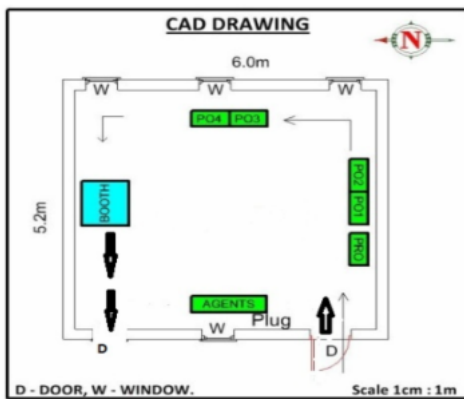

নির্বাচক নিবন্ধন আধিকারিকের স্বাক্ষর

Nazri Naksha

Google Map View

Polling Station Building Front View

Polling Station Front View

Cad View

Key MAP View

1 নাম : তাজমিরা বিবি স্বামীর নাম: বিসু মন্ডল বাড়ির নং : n0203 বয়স : 46 লিঙ্গ : মহিলা	REO1594290 ফটো উপলব্ধ	2 নাম : সেলিমা বিবি স্বামীর নাম: আসাদুল মন্ডল বাড়ির নং : n0206 বয়স : 33 লিঙ্গ : মহিলা	REO1711308 ফটো উপলব্ধ	3 নাম : খায়েরুল ইসলাম স্বামীর নাম: কাদের বকর মন্ডল বাড়ির নং : n0044 বয়স : 33 লিঙ্গ : পুরুষ	REO1594175 ফটো উপলব্ধ
4 নাম : মনোহার বিবি স্বামীর নাম: ফকীর আলি বাড়ির নং : n0018 বয়স : 71 লিঙ্গ : মহিলা	WB/13/088/030052 ফটো উপলব্ধ	5 নাম : আজমিরা খাতুন পিতার নাম: বিষ্ণু মন্ডল বাড়ির নং : n1144 বয়স : 26 লিঙ্গ : মহিলা	REO2142198 ফটো উপলব্ধ	6 নাম : ছকিনা বিবি স্বামীর নাম: মোঃ রাকিবুদ্দিন মন্ডল বাড়ির নং : n1139 বয়স : 33 লিঙ্গ : মহিলা	REO2032894 ফটো উপলব্ধ
7 নাম : বিউটি খাতুন পিতার নাম: আনোয়ার আলি মন্ডল বাড়ির নং : n0217 বয়স : 29 লিঙ্গ : মহিলা	REO1856111 ফটো উপলব্ধ	8 নাম : ফিরোজা বিবি স্বামীর নাম: কুতুবউদ্দিন মন্ডল বাড়ির নং : n0018 বয়স : 42 লিঙ্গ : মহিলা	GWZ2384428 ফটো উপলব্ধ	9 নাম : নাজমা বিবি স্বামীর নাম: জাহাঙ্গীর মন্ডল বাড়ির নং : n0197 বয়স : 40 লিঙ্গ : মহিলা	REO1594118 ফটো উপলব্ধ
10 নাম : হালিমা বিবি স্বামীর নাম: আলতাভ মন্ডল বাড়ির নং : n0138 বয়স : 60 লিঙ্গ : মহিলা	REO1173640 ফটো উপলব্ধ	11 নাম : আফরোজ বেগম স্বামীর নাম: লোকমান মন্ডল বাড়ির নং : n1111 বয়স : 41 লিঙ্গ : মহিলা	GWZ2628907 ফটো উপলব্ধ	12 নাম : কুতুবউদ্দিন মন্ডল পিতার নাম: ফকির আলি মন্ডল বাড়ির নং : n0018 বয়স : 42 লিঙ্গ : পুরুষ	GWZ2107548 ফটো উপলব্ধ
13 নাম : সেলিমা বিবি স্বামীর নাম: জামাল উদ্দিন মন্ডল বাড়ির নং : n0066 বয়স : 37 লিঙ্গ : মহিলা	REO1303981 ফটো উপলব্ধ	14 নাম : রিয়াজ মন্ডল পিতার নাম: কুতুবউদ্দিন বাড়ির নং : এন002 বয়স : 21 লিঙ্গ : পুরুষ	REO2832871 ফটো উপলব্ধ	15 নাম : রেনুবালা কর্মকার স্বামীর নাম: নিমাই কর্মকার বাড়ির নং : n0060 বয়স : 76 লিঙ্গ : মহিলা	WB/13/088/030271 ফটো উপলব্ধ
16 নাম : টুঙ্গা দাস পিতার নাম: অজিত দাস বাড়ির নং : N0060 বয়স : 26 লিঙ্গ : মহিলা	REO2427748 ফটো উপলব্ধ	17 নাম : রমজান খাঁ মন্ডল পিতার নাম: সাহায়েক খাঁ বাড়ির নং : n0013 বয়স : 39 লিঙ্গ : পুরুষ	GWZ2846582 ফটো উপলব্ধ	18 নাম : সুফিয়া বিবি স্বামীর নাম: সাহায়েক খাঁ বাড়ির নং : n0013 বয়স : 61 লিঙ্গ : মহিলা	REO2364339 ফটো উপলব্ধ
19 নাম : তাজমিরা বিবি স্বামীর নাম: রমজান খাঁ মন্ডল বাড়ির নং : n0013 বয়স : 40 লিঙ্গ : মহিলা	GWZ2846574 ফটো উপলব্ধ	20 নাম : সাহায়েক খাঁ পিতার নাম: সাহাদত খাঁ বাড়ির নং : n0013 বয়স : 67 লিঙ্গ : পুরুষ	REO2366714 ফটো উপলব্ধ	21 নাম : মরিয়াম বিবি স্বামীর নাম: সাইজান মন্ডল বাড়ির নং : n0013 বয়স : 40 লিঙ্গ : মহিলা	REO1711274 ফটো উপলব্ধ
22 নাম : সাহাজান মন্ডল পিতার নাম: সাহায়েক, মন্ডল বাড়ির নং : n0013 বয়স : 38 লিঙ্গ : পুরুষ	GWZ2846590 ফটো উপলব্ধ	23 নাম : সাজিদা খান স্বামীর নাম: ইছা খান বাড়ির নং : n0202 বয়স : 48 লিঙ্গ : মহিলা	WB/16/121/429436 ফটো উপলব্ধ	24 নাম : ইছা খান পিতার নাম: হোসেন আলি খান বাড়ির নং : n0201 বয়স : 60 লিঙ্গ : পুরুষ	REO2361814 ফটো উপলব্ধ
25 নাম : সাহাদাত খান পিতার নাম: ইছা খান বাড়ির নং : এন0202 বয়স : 22 লিঙ্গ : পুরুষ	REO2723740 ফটো উপলব্ধ	26 নাম : মান্নি খাতুন পিতার নাম: ইলিয়াস গাজী বাড়ির নং : n0136 বয়স : 26 লিঙ্গ : মহিলা	REO2142156 ফটো উপলব্ধ	27 নাম : সুমন গাজী পিতার নাম: ইলিয়াস গাজী বাড়ির নং : n0136 বয়স : 27 লিঙ্গ : পুরুষ	REO2032670 ফটো উপলব্ধ
28 নাম : ইসারন বিবি স্বামীর নাম: ইসমাইল গোলদার বাড়ির নং : n0016 বয়স : 53 লিঙ্গ : মহিলা	REO2391001 ফটো উপলব্ধ	29 নাম : ইসমাইল গোলদার পিতার নাম: করিম গোলদার বাড়ির নং : n0016 বয়স : 58 লিঙ্গ : পুরুষ	WB/13/088/030510 ফটো উপলব্ধ	30 নাম : আরিফুল গোলদার পিতার নাম: ইসমাইল গোলদার বাড়ির নং : n0016 বয়স : 39 লিঙ্গ : পুরুষ	REO0025544 ফটো উপলব্ধ