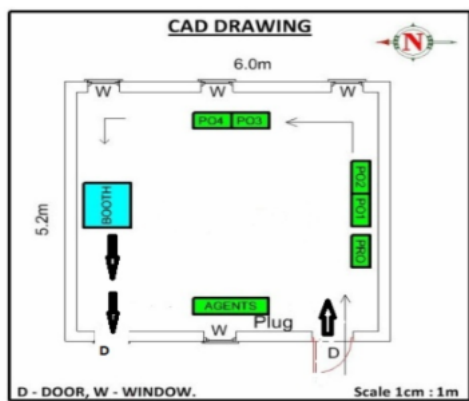

নির্বাচক নিবন্ধন আধিকারিকের স্বাক্ষর

Nazri Naksha

Google Map View

Polling Station Building Front View

Polling Station Front View

Cad View

Key MAP View

1 নাম : সুন্দরি কাহার স্বামীর নাম: বাসু কাহার বাড়ির নং : n0189 বয়স : 27 লিঙ্গ : মহিলা	REO2103216 ফটো উপলব্ধ	2 নাম : রিয়া কাহার স্বামীর নাম: রাজেশ কাহার বাড়ির নং : এন0113 বয়স : 23 লিঙ্গ : মহিলা	REO2679561 ফটো উপলব্ধ	3 নাম : পায়েল কাহার পিতার নাম: সুশান্ত কাহার বাড়ির নং : এন0113 বয়স : 23 লিঙ্গ : মহিলা	REO2673218 ফটো উপলব্ধ
4 নাম : তছলিমা খাতুন স্বামীর নাম: নাজির উদ্দিন মন্ডল বাড়ির নং : ইশরাতিয়া বয়স : 33 লিঙ্গ : মহিলা	REO2785814 ফটো উপলব্ধ	5 নাম : প্রিয়া গোলদার পিতার নাম: তরুণ কুমার গোলদার বাড়ির নং : এন0088 বয়স : 26 লিঙ্গ : মহিলা	REO2170363 ফটো উপলব্ধ	6 নাম : শান্তা চ্যাটার্জী স্বামীর নাম: অভিজিৎ চ্যাটার্জী বাড়ির নং : n0033 বয়স : 34 লিঙ্গ : মহিলা	REO1621739 ফটো উপলব্ধ
7 নাম : অভিজিৎ চ্যাটার্জী পিতার নাম: অজিত চ্যাটার্জী বাড়ির নং : n0033 বয়স : 42 লিঙ্গ : পুরুষ	MGS2429967 ফটো উপলব্ধ	8 নাম : অজিত চট্টোপাধ্যায় পিতার নাম: প্রমথ চট্টোপাধ্যায় বাড়ির নং : n0033 বয়স : 73 লিঙ্গ : পুরুষ	WB/19/089/354376 ফটো উপলব্ধ	9 নাম : সুমনা চট্টোপাধ্যায় স্বামীর নাম: সুশান্ত চট্টোপাধ্যায় বাড়ির নং : n0032 বয়স : 53 লিঙ্গ : মহিলা	WB/19/089/354327 ফটো উপলব্ধ
10 নাম : টুকু রানী দাস স্বামীর নাম: রমেন্দ্র নাথ দাস বাড়ির নং : n0032 বয়স : 75 লিঙ্গ : মহিলা	MGS2877678 ফটো উপলব্ধ	11 নাম : পাপিয়া চট্টোপাধ্যায় পিতার নাম: সুরত চট্টোপাধ্যায় বাড়ির নং : n0032 বয়স : 37 লিঙ্গ : মহিলা	REO1736701 ফটো উপলব্ধ	12 নাম : সুরত চট্টোপাধ্যায় পিতার নাম: পরেশ চট্টোপাধ্যায় বাড়ির নং : n0032 বয়স : 50 লিঙ্গ : পুরুষ	MGS0609826 ফটো উপলব্ধ
13 নাম : ইন্দ্রানী চট্টোপাধ্যায় স্বামীর নাম: হেমন্ত চট্টোপাধ্যায় বাড়ির নং : n0032 বয়স : 41 লিঙ্গ : মহিলা	MGS2577682 ফটো উপলব্ধ	14 নাম : শুশান্ত চট্টোপাধ্যায় পিতার নাম: পরেশ চট্টোপাধ্যায় বাড়ির নং : n0032 বয়স : 58 লিঙ্গ : পুরুষ	MGS2577666 ফটো উপলব্ধ	15 নাম : হেমন্ত চট্টোপাধ্যায় পিতার নাম: পরেশ চট্টোপাধ্যায় বাড়ির নং : n0032 বয়স : 52 লিঙ্গ : পুরুষ	MGS2877660 ফটো উপলব্ধ
16 নাম : সুপর্ণা চ্যাটার্জী পিতার নাম: সুশান্ত চ্যাটার্জী বাড়ির নং : এন0032 বয়স : 25 লিঙ্গ : মহিলা	REO2170611 ফটো উপলব্ধ	17 নাম : নাথুরাম দাস পিতার নাম: রমেন্দ্র নাথ দাস বাড়ির নং : n0032 বয়স : 53 লিঙ্গ : পুরুষ	MGS2577716 ফটো উপলব্ধ	18 নাম : দীপ দাস পিতার নাম: নাথুরাম দাস বাড়ির নং : এন0032 বয়স : 20 লিঙ্গ : পুরুষ	REO2815058 ফটো উপলব্ধ
19 নাম : প্রতিমা চ্যাটার্জী পিতার নাম: পুরান চ্যাটার্জী বাড়ির নং : এন0054 বয়স : 26 লিঙ্গ : মহিলা	REO2170645 ফটো উপলব্ধ	Q 20 নাম : শুভঙ্কর দাস পিতার নাম: নিখিল দাস বাড়ির নং : বয়স : 31 লিঙ্গ : পুরুষ	REO1639707 ফটো উপলব্ধ	21 নাম : শীউলী ব্লভ স্বামীর নাম: জয়ন্ত ব্লভ বাড়ির নং : এন0023 বয়স : 33 লিঙ্গ : মহিলা	REO2710457 ফটো উপলব্ধ
22 নাম : জয়ন্ত ব্লভ পিতার নাম: জলধর ব্লভ বাড়ির নং : n0023 বয়স : 32 লিঙ্গ : পুরুষ	REO1621721 ফটো উপলব্ধ	23 নাম : জলধর ব্লভ পিতার নাম: রামচন্দ্র ব্লভ বাড়ির নং : n0023 বয়স : 58 লিঙ্গ : পুরুষ	MGS0609842 ফটো উপলব্ধ	24 নাম : মাধবী ব্লভ স্বামীর নাম: জলধর ব্লভ বাড়ির নং : n0023 বয়স : 51 লিঙ্গ : মহিলা	WB/19/089/354428 ফটো উপলব্ধ
25 নাম : রেবা ব্লভ স্বামীর নাম: সাধন ব্লভ বাড়ির নং : n0022 বয়স : 57 লিঙ্গ : মহিলা	WB/19/089/354654 ফটো উপলব্ধ	26 নাম : সাধন ব্লভ পিতার নাম: রামচন্দ্র ব্লভ বাড়ির নং : n0022 বয়স : 65 লিঙ্গ : পুরুষ	MGS0609875 ফটো উপলব্ধ	27 নাম : অরিজিত বারিক পিতার নাম: অশোক কুমার বারিক বাড়ির নং : এন0119 বয়স : 23 লিঙ্গ : পুরুষ	REO2655173 ফটো উপলব্ধ
28 নাম : লক্ষী ব্লভ স্বামীর নাম: শশধর ব্লভ বাড়ির নং : n0021 বয়স : 47 লিঙ্গ : মহিলা	MGS2576494 ফটো উপলব্ধ	29 নাম : রুপম ব্লভ পিতার নাম: শশধর ব্লভ বাড়ির নং : এন0021 বয়স : 23 লিঙ্গ : পুরুষ	REO2557908 ফটো উপলব্ধ	30 নাম : শশধর ব্লভ পিতার নাম: রামচন্দ্র ব্লভ বাড়ির নং : এন0021 বয়স : 57 লিঙ্গ : পুরুষ	REO2526382 ফটো উপলব্ধ