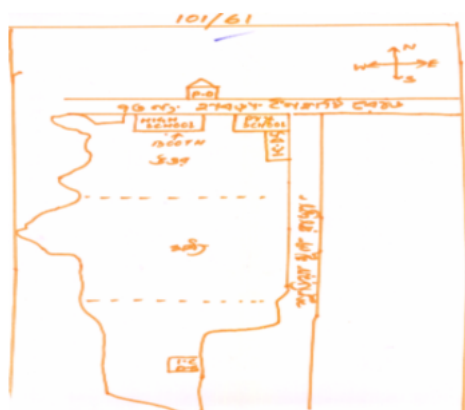

Nazri Naksha