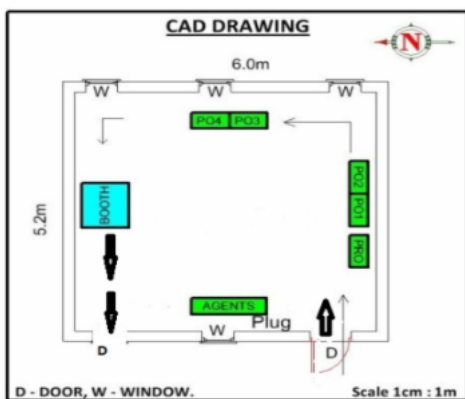

নির্বাচক নিবন্ধন আধিকারিকের স্বাক্ষর

Nazri Naksha

Google Map View

Polling Station Building Front View

Polling Station Front View

Cad View

Key MAP View

1 নাম : মিজানুর রহমান পিতার নাম: মুজিত আলি বাড়ির নং : n0062 বয়স : 30 লিঙ্গ : পুরুষ	REO1738640 ফটো উপলব্ধ	2 নাম : রুন্নু বিবি স্বামীর নাম: মুজিত আলি বাড়ির নং : n0062 বয়স : 53 লিঙ্গ : মহিলা	MGS0601146 ফটো উপলব্ধ	3 নাম : মুজিত আলি পিতার নাম: আহম্মদ আলি বাড়ির নং : n0062 বয়স : 54 লিঙ্গ : পুরুষ	MGS0601138 ফটো উপলব্ধ
4 নাম : মহিদুল ইসলাম পিতার নাম: আহাদাত মন্ডল বাড়ির নং : n0064 বয়স : 33 লিঙ্গ : পুরুষ	REO1423367 ফটো উপলব্ধ	5 নাম : আয়ুব খাঁ পিতার নাম: আজিত খাঁ বাড়ির নং : n0075 বয়স : 51 লিঙ্গ : পুরুষ	MGS2574903 ফটো উপলব্ধ	6 নাম : নাসির খাঁন পিতার নাম: মোশারেফ খাঁন বাড়ির নং : n0075 বয়স : 37 লিঙ্গ : পুরুষ	REO1204908 ফটো উপলব্ধ
7 নাম : সাহানারা বিবি খাঁন স্বামীর নাম: মোশারেফ খাঁন বাড়ির নং : n0075 বয়স : 51 লিঙ্গ : মহিলা	MGS3018736 ফটো উপলব্ধ	8 নাম : মোশারেফ খাঁন পিতার নাম: আজিত খাঁন বাড়ির নং : n0075 বয়স : 55 লিঙ্গ : পুরুষ	MGS3018728 ফটো উপলব্ধ	9 নাম : ফতেমা বিবি স্বামীর নাম: আসমত মন্ডল বাড়ির নং : n0097 বয়স : 42 লিঙ্গ : মহিলা	GWZ2873024 ফটো উপলব্ধ
10 নাম : মাসকুরা বিবি স্বামীর নাম: হাসান আলি মন্ডল বাড়ির নং : n0228 বয়স : 36 লিঙ্গ : মহিলা	MGS2792364 ফটো উপলব্ধ	11 নাম : মোসাঃ সুবাইরা পারভীন পিতার নাম: আবু হানিফ মন্ডল বাড়ির নং : n0228 বয়স : 33 লিঙ্গ : মহিলা	REO1477264 ফটো উপলব্ধ	12 নাম : মনির বিবি স্বামীর নাম: প্রদাদুল মন্ডল বাড়ির নং : এন0159 বয়স : 29 লিঙ্গ : মহিলা	REO2170793 ফটো উপলব্ধ
13 নাম : রাহিমা খাতুন স্বামীর নাম: মোস্তাকিন মন্ডল বাড়ির নং : N0159 বয়স : 24 লিঙ্গ : মহিলা	REO2440246 ফটো উপলব্ধ	14 নাম : সেলিমা খাতুন স্বামীর নাম: সুরাজউদ্দিন মন্ডল বাড়ির নং : N0289 বয়স : 24 লিঙ্গ : মহিলা	REO2440477 ফটো উপলব্ধ	15 নাম : কারিমুল ইসলাম মন্ডল পিতার নাম: জুলাফকার মন্ডল বাড়ির নং : N0159 বয়স : 36 লিঙ্গ : পুরুষ	REO1478270 ফটো উপলব্ধ
16 নাম : আনছারুল ইসলাম পিতার নাম: মহঃ মালেকুল ইসলাম বাড়ির নং : n0159 বয়স : 33 লিঙ্গ : পুরুষ	REO1619576 ফটো উপলব্ধ	# 17 নাম : মিনু মন্ডল পিতার নাম: মুজিত আলি বাড়ির নং : এন0062 বয়স : 23 লিঙ্গ : মহিলা	REO2559953 ফটো উপলব্ধ	18 নাম : তৌসিক খান পিতার নাম: আয়ুব খান বাড়ির নং : এন0075 বয়স : 23 লিঙ্গ : পুরুষ	REO2596591 ফটো উপলব্ধ
19 নাম : রেবেকা খাতুন স্বামীর নাম: আজহারুল মন্ডল বাড়ির নং : এন0102 বয়স : 30 লিঙ্গ : মহিলা	TIQ1641380 ফটো উপলব্ধ	20 নাম : তাসকিনা খাতুন পিতার নাম: ইব্রাহিম মণ্ডল বাড়ির নং : মঠ পাড়া বয়স : 29 লিঙ্গ : মহিলা	TIQ1721109 ফটো উপলব্ধ	21 নাম : সারফক খান পিতার নাম: মোশারেফ, খান বাড়ির নং : এন0075 বয়স : 22 লিঙ্গ : পুরুষ	REO2684595 ফটো উপলব্ধ
22 নাম : অপর্ণা মন্ডল পিতার নাম: রমেশ মন্ডল বাড়ির নং : এন000 বয়স : 26 লিঙ্গ : মহিলা	YDY1537265 ফটো উপলব্ধ	23 নাম : আফতার আলী পিতার নাম: মোঃ আজগার আলী বাড়ির নং : এন00 বয়স : 23 লিঙ্গ : পুরুষ	TIQ2289361 ফটো উপলব্ধ	24 নাম : আজগার আলী পিতার নাম: এরফান বাড়ির নং : এন00 বয়স : 43 লিঙ্গ : পুরুষ	TIQ0979179 ফটো উপলব্ধ
25 নাম : তাহমিনা বিবি স্বামীর নাম: আজগার আলি বাড়ির নং : এন00 বয়স : 37 লিঙ্গ : মহিলা	TIQ1124270 ফটো উপলব্ধ	26 নাম : মাসুরা বিবি স্বামীর নাম: জামসের মোল্লা বাড়ির নং : এন00 বয়স : 62 লিঙ্গ : মহিলা	REO2717924 ফটো উপলব্ধ	27 নাম : রেজাউল হক মণ্ডল পিতার নাম: রাজ্জাক মণ্ডল বাড়ির নং : এন00 বয়স : 47 লিঙ্গ : পুরুষ	MGS1661800 ফটো উপলব্ধ
28 নাম : ফিরোজ মোল্লা পিতার নাম: এমদাদুল মোল্লা বাড়ির নং : এন00 বয়স : 23 লিঙ্গ : পুরুষ	REO2732550 ফটো উপলব্ধ	29 নাম : ঝুমা বিবি স্বামীর নাম: খায়ের মোল্লা বাড়ির নং : এন0159 বয়স : 35 লিঙ্গ : মহিলা	REO1230564 ফটো উপলব্ধ	30 নাম : গিয়াস খান পিতার নাম: মোশারেফ, খান বাড়ির নং : n0075 বয়স : 34 লিঙ্গ : পুরুষ	REO1480474 ফটো উপলব্ধ