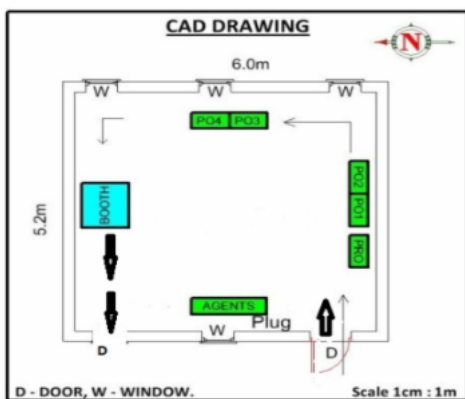

নির্বাচক নিবন্ধন আধিকারিকের স্বাক্ষর

Nazri Naksha

Google Map View

Polling Station Building Front View

Polling Station Front View

Cad View

Key MAP View

1 নাম : রহিমা খাতুন পিতার নাম: মোঃ ফকির আহমেদ বাড়ির নং : এন0143 বয়স : 28 লিঙ্গ : মহিলা	TIQ1726165 ফটো উপলব্ধ	2 নাম : কালী অধিকারী স্বামীর নাম: শরৎ অধিকারী বাড়ির নং : n0189 বয়স : 39 লিঙ্গ : মহিলা	GWZ2872778 ফটো উপলব্ধ	3 নাম : ছোট অধিকারী পিতার নাম: রবীন অধিকারী বাড়ির নং : n0004 বয়স : 28 লিঙ্গ : পুরুষ	REO2048734 ফটো উপলব্ধ
4 নাম : বিশ্বজিৎ অধিকারী পিতার নাম: অশোক অধিকারী বাড়ির নং : এন0006 বয়স : 33 লিঙ্গ : পুরুষ	REO1328665 ফটো উপলব্ধ	5 নাম : প্রসেনজিৎ অধিকারী পিতার নাম: অশোক অধিকারী বাড়ির নং : এন00006 বয়স : 33 লিঙ্গ : পুরুষ	REO1481639 ফটো উপলব্ধ	6 নাম : স্বপন অধিকারী পিতার নাম: কানাই অধিকারী বাড়ির নং : n0002 বয়স : 59 লিঙ্গ : পুরুষ	WB/19/089/390002 ফটো উপলব্ধ
7 নাম : শান্তনু অধিকারী পিতার নাম: রবীন অধিকারী বাড়ির নং : n0004 বয়স : 37 লিঙ্গ : পুরুষ	REO1327907 ফটো উপলব্ধ	8 নাম : পলি অধিকারী স্বামীর নাম: রবীন অধিকারী বাড়ির নং : n0004 বয়স : 63 লিঙ্গ : মহিলা	WB/19/089/390421 ফটো উপলব্ধ	9 নাম : রবীন অধিকারী পিতার নাম: তারাপদ অধিকারী বাড়ির নং : n0004 বয়স : 69 লিঙ্গ : পুরুষ	WB/19/089/390377 ফটো উপলব্ধ
10 নাম : বাপী অধিকারী পিতার নাম: কেনারাম অধিকারী বাড়ির নং : n0003 বয়স : 47 লিঙ্গ : পুরুষ	MGS1665777 ফটো উপলব্ধ	11 নাম : শরৎ অধিকারী পিতার নাম: কেনারাম অধিকারী বাড়ির নং : n0003 বয়স : 54 লিঙ্গ : পুরুষ	WB/19/089/390355 ফটো উপলব্ধ	12 নাম : মীরা অধিকারী স্বামীর নাম: কেনারাম অধিকারী বাড়ির নং : n0003 বয়স : 66 লিঙ্গ : মহিলা	WB/19/089/390169 ফটো উপলব্ধ
13 নাম : শান্তি অধিকারী স্বামীর নাম: স্বপন অধিকারী বাড়ির নং : n0002 বয়স : 55 লিঙ্গ : মহিলা	WB/19/089/390003 ফটো উপলব্ধ	14 নাম : আরতী অধিকারী স্বামীর নাম: অশোক অধিকারী বাড়ির নং : n0006 বয়স : 73 লিঙ্গ : মহিলা	WB/19/089/390439 ফটো উপলব্ধ	15 নাম : অশোক অধিকারী পিতার নাম: রাধানাথ অধিকারী বাড়ির নং : n0006 বয়স : 63 লিঙ্গ : পুরুষ	MGS1666031 ফটো উপলব্ধ
16 নাম : তাপসী অধিকারী স্বামীর নাম: সঞ্জয় অধিকারী বাড়ির নং : n0005 বয়স : 32 লিঙ্গ : মহিলা	REO1626001 ফটো উপলব্ধ	17 নাম : সঞ্জয় অধিকারী পিতার নাম: ভোলানাথ অধিকারী বাড়ির নং : n0005 বয়স : 41 লিঙ্গ : পুরুষ	REO1327915 ফটো উপলব্ধ	18 নাম : সনকা অধিকারী স্বামীর নাম: ভোলানাথ অধিকারী বাড়ির নং : n0005 বয়স : 57 লিঙ্গ : মহিলা	WB/19/089/390420 ফটো উপলব্ধ
19 নাম : ভোলানাথ অধিকারী পিতার নাম: তারাপদ অধিকারী বাড়ির নং : n0005 বয়স : 65 লিঙ্গ : পুরুষ	WB/19/089/390423 ফটো উপলব্ধ	20 নাম : রেবা আচার্য্য স্বামীর নাম: বিনয় আচার্য্য বাড়ির নং : n0005 বয়স : 59 লিঙ্গ : মহিলা	WB/26/179/417159 ফটো উপলব্ধ	21 নাম : বিনয় আচার্য্য পিতার নাম: কৃষ্ণ আচার্য্য বাড়ির নং : n0005 বয়স : 67 লিঙ্গ : পুরুষ	WB/26/179/417480 ফটো উপলব্ধ
22 নাম : রতন কর্মকার পিতার নাম: পূর্নচন্দ্র কর্মকার বাড়ির নং : n0007 বয়স : 76 লিঙ্গ : পুরুষ	WB/19/089/390427 ফটো উপলব্ধ	23 নাম : প্রলয় কুমার কর্মকার পিতার নাম: রতন কর্মকার বাড়ির নং : n0007 বয়স : 42 লিঙ্গ : পুরুষ	MGS2432326 ফটো উপলব্ধ	24 নাম : টুম্পা রাণী কর্মকার স্বামীর নাম: প্রলয় কুমার কর্মকার বাড়ির নং : n0007 বয়স : 31 লিঙ্গ : মহিলা	REO1625904 ফটো উপলব্ধ
25 নাম : প্রদীপ কুমার কর্মকার পিতার নাম: দুলাল চন্দ্র কর্মকার বাড়ির নং : n0009 বয়স : 50 লিঙ্গ : পুরুষ	WB/19/089/390293 ফটো উপলব্ধ	26 নাম : দিলীপ কুমার কর্মকার পিতার নাম: দুলাল চন্দ্র কর্মকার বাড়ির নং : n0009 বয়স : 48 লিঙ্গ : পুরুষ	MGS1666726 ফটো উপলব্ধ	27 নাম : মৌসুমী কর্মকার স্বামীর নাম: দিলীপ কুমার কর্মকার বাড়ির নং : n0009 বয়স : 38 লিঙ্গ : মহিলা	MGS3025004 ফটো উপলব্ধ
28 নাম : বিশ্বজিৎ কর্মকার পিতার নাম: দুলাল কর্মকার বাড়ির নং : n0009 বয়স : 45 লিঙ্গ : পুরুষ	MGS1793025 ফটো উপলব্ধ	29 নাম : প্রিয়াঙ্কা কর্মকার স্বামীর নাম: বিশ্বজিৎ কর্মকার বাড়ির নং : n0009 বয়স : 34 লিঙ্গ : মহিলা	REO1625888 ফটো উপলব্ধ	30 নাম : পুতুল কর্মকার স্বামীর নাম: সঞ্জীব কর্মকার বাড়ির নং : n0009 বয়স : 34 লিঙ্গ : মহিলা	REO1481654 ফটো উপলব্ধ