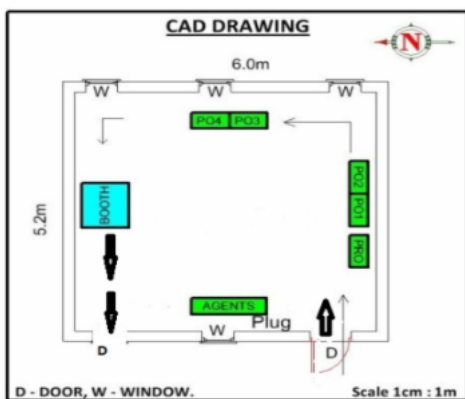

নির্বাচক নিবন্ধন আধিকারিকের স্বাক্ষর

Nazri Naksha

Google Map View

Polling Station Building Front View

Polling Station Front View

Cad View

Key MAP View

1 নাম : খাদিজা খাতুন বিবি স্বামীর নাম: নূর হোসেন মন্ডল বাড়ির নং : n0165 বয়স : 45 লিঙ্গ : মহিলা	REO1213404 ফটো উপলব্ধ	2 নাম : মমতাজ বিবি স্বামীর নাম: মোঃ ফিরোজ বাড়ির নং : n0028 বয়স : 39 লিঙ্গ : মহিলা	REO1213172 ফটো উপলব্ধ	3 নাম : সাহারা খাতুন বিবি স্বামীর নাম: আশুর আলী মন্ডল বাড়ির নং : n0153 বয়স : 45 লিঙ্গ : মহিলা	REO1335421 ফটো উপলব্ধ
4 নাম : মিনুয়ারা বিবি স্বামীর নাম: সফিকুল ইসলাম বাড়ির নং : n0210 বয়স : 35 লিঙ্গ : মহিলা	TIQ1036193 ফটো উপলব্ধ	5 নাম : আতিকুর রহমান পিতার নাম: মহঃ আব্দুল ওহিদ মন্ডল বাড়ির নং : n0212 বয়স : 41 লিঙ্গ : পুরুষ	REO1745934 ফটো উপলব্ধ	6 নাম : আসমোতারা বিবি স্বামীর নাম: আতিকুর রহমান বাড়ির নং : n0211 বয়স : 38 লিঙ্গ : মহিলা	REO1745926 ফটো উপলব্ধ
7 নাম : হোসেনারা বিবি স্বামীর নাম: ০০০০০০০ ০০০০০ ০০০০০০ বাড়ির নং : n0139 বয়স : 55 লিঙ্গ : মহিলা	REO2646636 ফটো উপলব্ধ	8 নাম : মহঃ গিয়াসউদ্দিন পিতার নাম: সিদ্দিক বাড়ির নং : n0139 বয়স : 67 লিঙ্গ : পুরুষ	WB/19/089/438504 ফটো উপলব্ধ	9 নাম : তানজিলা বিবি স্বামীর নাম: রফিকুল ইসলাম বাড়ির নং : n0142 বয়স : 41 লিঙ্গ : মহিলা	REO1335363 ফটো উপলব্ধ
10 নাম : মহঃ দিলুয়ার হোসেন পিতার নাম: আবুল হোসেন মন্ডল বাড়ির নং : n0176 বয়স : 37 লিঙ্গ : পুরুষ	REO1136118 ফটো উপলব্ধ	11 নাম : মোঃ আব্দুস সাত্তার পিতার নাম: ইয়ারালী মন্ডল বাড়ির নং : n0153 বয়স : 60 লিঙ্গ : পুরুষ	REO2792299 ফটো উপলব্ধ	12 নাম : হাফিজুল মন্ডল পিতার নাম: আব্দুল রশিদ মন্ডল বাড়ির নং : n0026 বয়স : 48 লিঙ্গ : পুরুষ	REO2343143 ফটো উপলব্ধ
13 নাম : রুপা বিবি তরফদার স্বামীর নাম: আবুল হোসেন বাড়ির নং : n0153 বয়স : 40 লিঙ্গ : মহিলা	REO1632215 ফটো উপলব্ধ	14 নাম : মনোয়ারা স্বামীর নাম: আঃ রশিদ মন্ডল বাড়ির নং : n0026 বয়স : 65 লিঙ্গ : মহিলা	REO2384428 ফটো উপলব্ধ	15 নাম : মিন্টু মন্ডল পিতার নাম: আব্দুর রসিদ মন্ডল বাড়ির নং : n0026 বয়স : 42 লিঙ্গ : পুরুষ	MGS2260081 ফটো উপলব্ধ
16 নাম : সুপর্ণা ঘোষ স্বামীর নাম: বিশুজিৎ ঘোষ বাড়ির নং : n0176 বয়স : 27 লিঙ্গ : মহিলা	REO2103653 ফটো উপলব্ধ	17 নাম : মরিয়াম খাতুন পিতার নাম: আক্রম হোসেন বাড়ির নং : n0253 বয়স : 27 লিঙ্গ : মহিলা	REO2128346 ফটো উপলব্ধ	18 নাম : সানিয়া খাতুন পিতার নাম: মহঃ নাসির উদ্দিন বাড়ির নং : n0260 বয়স : 26 লিঙ্গ : মহিলা	REO2128403 ফটো উপলব্ধ
19 নাম : আলামিন রহমান মায়ের নাম: তাসলিমা বিবি বাড়ির নং : n0261 বয়স : 27 লিঙ্গ : পুরুষ	REO2128411 ফটো উপলব্ধ	20 নাম : ফতেমা খাতুন পিতার নাম: সহিদুল ইসলাম বাড়ির নং : n0265 বয়স : 28 লিঙ্গ : মহিলা	REO2128452 ফটো উপলব্ধ	21 নাম : মোঃ ফারুক ইসলাম পিতার নাম: সহর আলি বাড়ির নং : n0028 বয়স : 35 লিঙ্গ : পুরুষ	REO1486927 ফটো উপলব্ধ
22 নাম : মিজানুর জামান পিতার নাম: আব্দুল ছাত্তার মন্ডল বাড়ির নং : n0219 বয়স : 33 লিঙ্গ : পুরুষ	REO1632363 ফটো উপলব্ধ	23 নাম : সাবানা (খাতুন) বিবি স্বামীর নাম: মোঃ ফারুক ইসলাম বাড়ির নং : n0028 বয়স : 30 লিঙ্গ : মহিলা	REO1967082 ফটো উপলব্ধ	24 নাম : মহঃ আনোয়ার হোসেন পিতার নাম: জুমান মন্ডল বাড়ির নং : n0221 বয়স : 28 লিঙ্গ : পুরুষ	REO1967181 ফটো উপলব্ধ
25 নাম : রুনু বিবি স্বামীর নাম: মিন্টু মন্ডল বাড়ির নং : n0026 বয়স : 41 লিঙ্গ : মহিলা	MGS3030913 ফটো উপলব্ধ	26 নাম : সালমা সুলতানা স্বামীর নাম: আবুল কালাম আজাদ বাড়ির নং : n0240 বয়স : 31 লিঙ্গ : মহিলা	ALD1431543 ফটো উপলব্ধ	27 নাম : মফিজুল মন্ডল পিতার নাম: আব্দুল রশিদ মন্ডল বাড়ির নং : n0026 বয়স : 41 লিঙ্গ : পুরুষ	MGS2612075 ফটো উপলব্ধ
28 নাম : সুফিয়া বিবি স্বামীর নাম: সিরাজুল ইসলাম বাড়ির নং : n0028 বয়স : 36 লিঙ্গ : মহিলা	REO1213156 ফটো উপলব্ধ	29 নাম : অনোয়ারা মন্ডল স্বামীর নাম: সহর আলি বাড়ির নং : n0028 বয়স : 56 লিঙ্গ : মহিলা	MGS1786748 ফটো উপলব্ধ	30 নাম : সিরাজুল ইসলাম পিতার নাম: সহর আলি বাড়ির নং : n0028 বয়স : 37 লিঙ্গ : পুরুষ	MGS3031028 ফটো উপলব্ধ