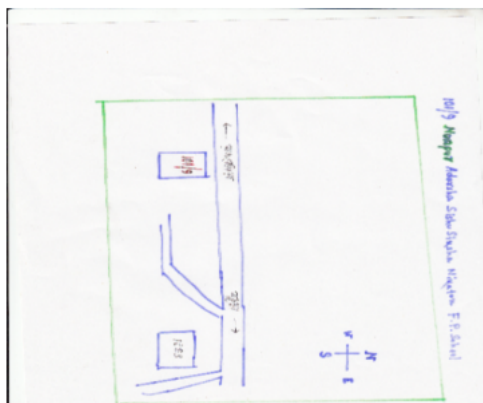

Nazri Naksha