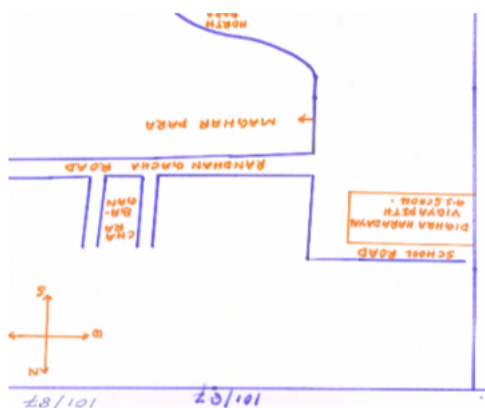

Nazri Naksha