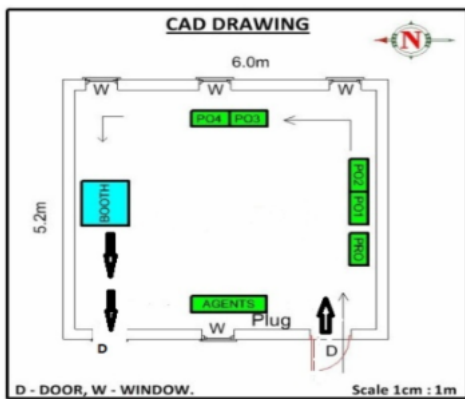

নির্বাচক নিবন্ধন আধিকারিকের স্বাক্ষর

Nazri Naksha

Google Map View

Polling Station Building Front View

Polling Station Front View

Cad View

Key MAP View

1 নাম : তানিয়া বিবি স্বামীর নাম: অহেদ বক্স মণ্ডল বাড়ির নং : n0124 বয়স : 33 লিঙ্গ : মহিলা	REO1644707 ফটো উপলব্ধ	2 নাম : হাবিবুল্লা পিতার নাম: মোসাররাফ মণ্ডল বাড়ির নং : n0113 বয়স : 32 লিঙ্গ : পুরুষ	REO1752385 ফটো উপলব্ধ	3 নাম : প্রিয়া সর্দার পিতার নাম: দিলীপ সর্দার বাড়ির নং : এন বয়স : 26 লিঙ্গ : মহিলা	REO2187060 ফটো উপলব্ধ
4 নাম : নাসিমা বিবি স্বামীর নাম: সাইফুল মণ্ডল বাড়ির নং : n0122 বয়স : 38 লিঙ্গ : মহিলা	REO1096346 ফটো উপলব্ধ	5 নাম : মিরাজ মন্ডল পিতার নাম: পাতাবুদ্দিন মন্ডল বাড়ির নং : n0173 বয়স : 26 লিঙ্গ : পুরুষ	REO2187185 ফটো উপলব্ধ	6 নাম : মো জহিরুদ্দিন পিতার নাম: জাকির মন্ডল বাড়ির নং : n0143 বয়স : 26 লিঙ্গ : পুরুষ	REO2119485 ফটো উপলব্ধ
7 নাম : আরিফ মন্ডল পিতার নাম: আসগার মন্ডল বাড়ির নং : না বয়স : 25 লিঙ্গ : পুরুষ	REO2187110 ফটো উপলব্ধ	8 নাম : লিলুফা ইয়াসমিন বিবি স্বামীর নাম: মিজানুর ইসলাম বাড়ির নং : n0128 বয়স : 33 লিঙ্গ : মহিলা	REO1467257 ফটো উপলব্ধ	9 নাম : নাজমুন নাহার স্বামীর নাম: মিনাজ উদ্দিন সেখ বাড়ির নং : n0102 বয়স : 39 লিঙ্গ : মহিলা	REO1342401 ফটো উপলব্ধ
10 নাম : সাবিনা বিবি স্বামীর নাম: জুলাফকার মন্ডল বাড়ির নং : n0120 বয়স : 38 লিঙ্গ : মহিলা	REO1207505 ফটো উপলব্ধ	11 নাম : এসমোতুল্লাহ বিবি স্বামীর নাম: আব্বাকার মন্ডল বাড়ির নং : n0103 বয়স : 40 লিঙ্গ : মহিলা	REO1219781 ফটো উপলব্ধ	12 নাম : রেবেকা বিবি স্বামীর নাম: কাব্যার রহমান বাড়ির নং : n0148 বয়স : 30 লিঙ্গ : মহিলা	REO2165025 ফটো উপলব্ধ
13 নাম : ছট্ট ওরাং মায়ের নাম: দিনা ওরাং বাড়ির নং : এন বয়স : 26 লিঙ্গ : পুরুষ	REO2187094 ফটো উপলব্ধ	14 নাম : ছুনকো ওরাং মায়ের নাম: দিনা ওরাং বাড়ির নং : এন বয়স : 28 লিঙ্গ : পুরুষ	REO2187102 ফটো উপলব্ধ	15 নাম : সুস্মিতা মন্ডল স্বামীর নাম: বাপি মন্ডল বাড়ির নং : এন বয়স : 25 লিঙ্গ : মহিলা	REO2187144 ফটো উপলব্ধ
16 নাম : সামিম মুস্তাফা মায়ের নাম: মোমেনা বিবি বাড়ির নং : এন বয়স : 25 লিঙ্গ : পুরুষ	REO2187169 ফটো উপলব্ধ	17 নাম : সূজাউদ্দিন মন্ডল মায়ের নাম: নাজমুন নাহার বাড়ির নং : এন বয়স : 25 লিঙ্গ : পুরুষ	REO2187177 ফটো উপলব্ধ	18 নাম : ইসমাইল মন্ডল পিতার নাম: ইব্রাহিম মন্ডল বাড়ির নং : এন বয়স : 28 লিঙ্গ : পুরুষ	REO2187219 ফটো উপলব্ধ
19 নাম : অভিজিৎ সর্দার পিতার নাম: তপন সর্দার বাড়ির নং : এন বয়স : 25 লিঙ্গ : পুরুষ	REO2187201 ফটো উপলব্ধ	20 নাম : মোহাম্মদ মফিজুল মন্ডল পিতার নাম: মেকাইল মন্ডল বাড়ির নং : এন বয়স : 26 লিঙ্গ : পুরুষ	REO2187276 ফটো উপলব্ধ	21 নাম : মাজারুল মন্ডল পিতার নাম: মনিরুল মন্ডল বাড়ির নং : এন বয়স : 25 লিঙ্গ : পুরুষ	REO2187300 ফটো উপলব্ধ
22 নাম : আরসাদ মন্ডল পিতার নাম: মোস্তাকিন মন্ডল বাড়ির নং : এন বয়স : 25 লিঙ্গ : পুরুষ	REO2187318 ফটো উপলব্ধ	23 নাম : সেলিনা খাতুন পিতার নাম: সামসুদ্দিন মন্ডল বাড়ির নং : এন বয়স : 26 লিঙ্গ : মহিলা	REO2187334 ফটো উপলব্ধ	24 নাম : লিলুফা খাতুন পিতার নাম: ওহিদুল মন্ডল বাড়ির নং : এন বয়স : 25 লিঙ্গ : মহিলা	REO2187342 ফটো উপলব্ধ
25 নাম : আমিরুল মন্ডল পিতার নাম: খায়ের মন্ডল বাড়ির নং : এন বয়স : 25 লিঙ্গ : পুরুষ	REO2187292 ফটো উপলব্ধ	26 নাম : হনুফা খাতুন পিতার নাম: আলীউদ্দিন বিশ্বাস বাড়ির নং : এন বয়স : 30 লিঙ্গ : মহিলা	NNR1512581 ফটো উপলব্ধ	27 নাম : সাবিনা ইয়াসমিন পিতার নাম: আলি হোসেন মন্ডল বাড়ির নং : এন বয়স : 25 লিঙ্গ : মহিলা	REO2187151 ফটো উপলব্ধ
28 নাম : ওহিদা খাতুন স্বামীর নাম: মোঃ হোসেন আলি মন্ডল বাড়ির নং : n0146 বয়স : 32 লিঙ্গ : মহিলা	REO1828458 ফটো উপলব্ধ	29 নাম : আজাহার উদ্দিন মন্ডল পিতার নাম: মোঃ কুতুবউদ্দিন বাড়ির নং : এন বয়স : 27 লিঙ্গ : পুরুষ	REO2187193 ফটো উপলব্ধ	30 নাম : রিস্পা খাতুন স্বামীর নাম: আখতার আলি শাহী বাড়ির নং : এন বয়স : 25 লিঙ্গ : মহিলা	REO2580967 ফটো উপলব্ধ