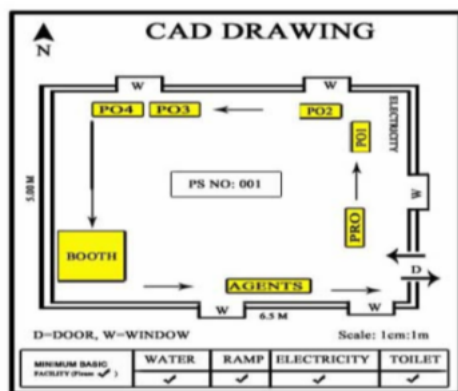

নির্বাচক নিবন্ধন আধিকারিকের স্বাক্ষর

Nazri Naksha

Google Map View

Polling Station Building Front View

Polling Station Front View

Cad View

Key MAP View

1 নাম : আবুল হোসেন গাজী পিতার নাম: তোতা গাজী বাড়ির নং : n0145 বয়স : 56 লিঙ্গ : পুরুষ	WB/19/089/000635	2 নাম : রাজু গাজী পিতার নাম: আবুল হোসেন গাজী বাড়ির নং : n0145 বয়স : 33 লিঙ্গ : পুরুষ	TIQ1241785	3 নাম : বাপ্পা গাজী পিতার নাম: আবুল হোসেন গাজী বাড়ির নং : n0145 বয়স : 33 লিঙ্গ : পুরুষ	TIQ1241959
4 নাম : তহমিনা বিবি স্বামীর নাম: লিরাজুল গাজী বাড়ির নং : n0145 বয়স : 37 লিঙ্গ : মহিলা	TIQ1242015	5 নাম : তনজা খাতুন স্বামীর নাম: মরহুম গাজী বাড়ির নং : n0146 বয়স : 37 লিঙ্গ : মহিলা	TIQ1242064	6 নাম : সাহাজান গাজী পিতার নাম: ফকির গাজী বাড়ির নং : n0130 বয়স : 64 লিঙ্গ : পুরুষ	MGS1540863
7 নাম : কহীনর বিবি স্বামীর নাম: শাহাজান গাজী বাড়ির নং : n0130 বয়স : 58 লিঙ্গ : মহিলা	TIQ2015006	8 নাম : সাহেব গাজী পিতার নাম: ফকির গাজী বাড়ির নং : n0130 বয়স : 59 লিঙ্গ : পুরুষ	WB/19/089/000444	9 নাম : সাকিনা বিবি স্বামীর নাম: সাহেব গাজী বাড়ির নং : n0130 বয়স : 56 লিঙ্গ : মহিলা	WB/19/089/000599
10 নাম : ববিতা খাতুন পিতার নাম: সাহেব গাজী বাড়ির নং : n0130 বয়স : 32 লিঙ্গ : মহিলা	TIQ1629112	11 নাম : নাসির গাজী পিতার নাম: সাজাহান গাজী বাড়ির নং : n0130 বয়স : 35 লিঙ্গ : পুরুষ	TIQ1106392	12 নাম : সবিতা খাতুন পিতার নাম: মহম্মদ সাজাহান গাজী বাড়ির নং : n0130 বয়স : 32 লিঙ্গ : মহিলা	TIQ1629096
13 নাম : রাবিয়া বিবি স্বামীর নাম: কাদের মণ্ডল বাড়ির নং : n0227 বয়স : 32 লিঙ্গ : মহিলা	TIQ1715648	14 নাম : লক্ষি বিবি স্বামীর নাম: সৌকত আলী মণ্ডল বাড়ির নং : n0228 বয়স : 51 লিঙ্গ : মহিলা	TIQ1715655	15 নাম : তাসলিমা বিবি স্বামীর নাম: নজরুল মণ্ডল বাড়ির নং : n0240 বয়স : 33 লিঙ্গ : মহিলা	TIQ1715739
16 নাম : সাকিলা বিবি স্বামীর নাম: হুজুর আলী গাজী বাড়ির নং : n0242 বয়স : 56 লিঙ্গ : মহিলা	WB/19/089/000596	17 নাম : পারভিনা বিবি স্বামীর নাম: বাপ্পা গাজী বাড়ির নং : n0145 বয়স : 31 লিঙ্গ : মহিলা	TIQ1715382	18 নাম : জহুরা বিবি স্বামীর নাম: রফিকুল গাজী বাড়ির নং : n0237 বয়স : 35 লিঙ্গ : মহিলা	TIQ0854026
19 নাম : লায়লা বিবি স্বামীর নাম: হারান গাজী বাড়ির নং : n0234 বয়স : 43 লিঙ্গ : মহিলা	TIQ1106111	20 নাম : অজুবা বিবি স্বামীর নাম: মরহুম গাজী বাড়ির নং : n0217 বয়স : 63 লিঙ্গ : মহিলা	TIQ1709021	21 নাম : শুভ গাজী পিতার নাম: সাহেব গাজী বাড়ির নং : n0130 বয়স : 25 লিঙ্গ : পুরুষ	TIQ1937028
22 নাম : রসিদ বিবি স্বামীর নাম: আবুল হুসেন গাজী বাড়ির নং : n0145 বয়স : 52 লিঙ্গ : মহিলা	MGS0004648	23 নাম : লক্ষী অধিকারী পিতার নাম: কৃষ্ণ অধিকারী বাড়ির নং : n0247 বয়স : 34 লিঙ্গ : মহিলা	REO1218387	24 নাম : সন্তোষ ওরাং পিতার নাম: গঙ্গা ওরাং বাড়ির নং : n0236 বয়স : 51 লিঙ্গ : পুরুষ	MGS1541374
25 নাম : প্রতিমা ওরাং পিতার নাম: সন্তোষ বাড়ির নং : এন0239 বয়স : 26 লিঙ্গ : মহিলা	TIQ2529030	26 নাম : চায়না কুণ্ডু স্বামীর নাম: শম্ভুনাথ কুন্ডু বাড়ির নং : n0065 বয়স : 47 লিঙ্গ : মহিলা	TIQ2336261	27 নাম : শম্ভু নাথ কুণ্ডু পিতার নাম: মনোরঞ্জন কুণ্ডু বাড়ির নং : n0065 বয়স : 58 লিঙ্গ : পুরুষ	TIQ2450633
28 নাম : কৌশিক কিসকু পিতার নাম: লক্ষণ কিসকু বাড়ির নং : N0239 বয়স : 25 লিঙ্গ : পুরুষ	TIQ2128338	29 নাম : লক্ষণ কিসকু পিতার নাম: কারু কিসকু বাড়ির নং : n0239 বয়স : 53 লিঙ্গ : পুরুষ	WB/19/089/000120	30 নাম : শালমনি কিসকু স্বামীর নাম: লক্ষণ কিসকু বাড়ির নং : n0235 বয়স : 65 লিঙ্গ : মহিলা	MGS0004309