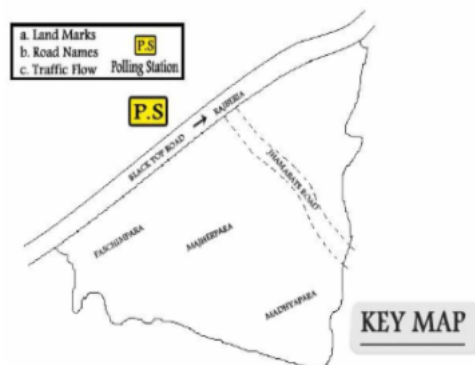

Cad View

Key MAP View