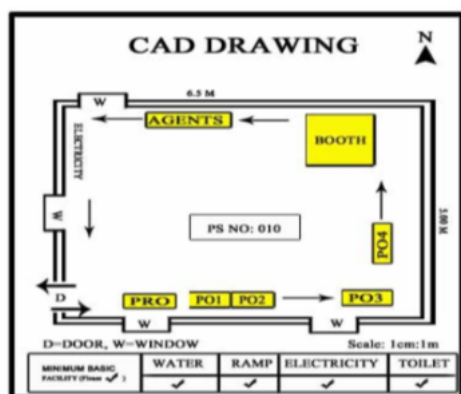

নির্বাচক নিবন্ধন আধিকারিকের স্বাক্ষর

Nazri Naksha

Google Map View

Polling Station Building Front View

Polling Station Front View

Cad View

Key MAP View

1 নাম : আসের আলী পিতার নাম: হোসেন আলী বাড়ির নং : n0162 বয়স : 49 লিঙ্গ : পুরুষ	WB/19/089/009583	ফটো উপলব্ধ	2 নাম : উজির আলী পিতার নাম: হোসেন আলী বাড়ির নং : n0162 বয়স : 40 লিঙ্গ : পুরুষ	MGS2450435	ফটো উপলব্ধ	3 নাম : নাজির আলী পিতার নাম: হোসেন আলী বাড়ির নং : n0162 বয়স : 40 লিঙ্গ : পুরুষ	MGS2450401	ফটো উপলব্ধ
4 নাম : সাবেরা বিবি স্বামীর নাম: নাজির আলী বাড়ির নং : n0162 বয়স : 36 লিঙ্গ : মহিলা	TIQ0856518	ফটো উপলব্ধ	5 নাম : সাবির আলী পিতার নাম: হোসেন আলী বাড়ির নং : n0162 বয়স : 40 লিঙ্গ : পুরুষ	MGS3075074	ফটো উপলব্ধ	6 নাম : তাজিলা বিবি স্বামীর নাম: উজির আলী বাড়ির নং : n0162 বয়স : 39 লিঙ্গ : মহিলা	TIQ0856419	ফটো উপলব্ধ
7 নাম : বাবলু আলী পিতার নাম: এনাত আলী বাড়ির নং : n0162 বয়স : 37 লিঙ্গ : পুরুষ	TIQ1361732	ফটো উপলব্ধ	8 নাম : সাহিমা বিবি স্বামীর নাম: সাবির আলী বাড়ির নং : n0162 বয়স : 34 লিঙ্গ : মহিলা	TIQ1484146	ফটো উপলব্ধ	9 নাম : বিবিকুলুস বিবি স্বামীর নাম: হানিফ মির্দা বাড়ির নং : n0162 বয়স : 63 লিঙ্গ : মহিলা	WB/19/089/009260	ফটো উপলব্ধ
10 নাম : খিলামত মির্দা পিতার নাম: হানিফ মির্দা বাড়ির নং : n0154 বয়স : 40 লিঙ্গ : পুরুষ	MGS2450484	ফটো উপলব্ধ	11 নাম : জোয়াত্মা বিবি স্বামীর নাম: খিলামত মির্দা বাড়ির নং : n0154 বয়স : 35 লিঙ্গ : মহিলা	TIQ1361526	ফটো উপলব্ধ	12 নাম : তুহিনা বিবি স্বামীর নাম: সালামত মির্দা বাড়ির নং : n0154 বয়স : 31 লিঙ্গ : মহিলা	TIQ1361435	ফটো উপলব্ধ
13 নাম : আকিলা বিবি স্বামীর নাম: তসলিম আলী বাড়ির নং : n0166 বয়স : 65 লিঙ্গ : মহিলা	WB/19/089/009433	ফটো উপলব্ধ	14 নাম : হালিমা বিবি স্বামীর নাম: লোকমান আলি বাড়ির নং : n0166 বয়স : 35 লিঙ্গ : মহিলা	TIQ0856583	ফটো উপলব্ধ	15 নাম : শাহারুন বিবি স্বামীর নাম: জুলহাসেম মন্ডল বাড়ির নং : n0140 বয়স : 59 লিঙ্গ : মহিলা	WB/19/089/009533	ফটো উপলব্ধ
16 নাম : হামিদুল মন্ডল পিতার নাম: জুলহাসেম মন্ডল বাড়ির নং : n0140 বয়স : 41 লিঙ্গ : পুরুষ	MGS2969012	ফটো উপলব্ধ	17 নাম : সাবিনা ইয়াসমিন স্বামীর নাম: হামিদুল মন্ডল বাড়ির নং : এন0140 বয়স : 35 লিঙ্গ : মহিলা	TIQ1243856	ফটো উপলব্ধ	18 নাম : হাফিজুল মন্ডল পিতার নাম: জুলহাসেম মন্ডল বাড়ির নং : n0140 বয়স : 39 লিঙ্গ : পুরুষ	MGS2968972	ফটো উপলব্ধ
19 নাম : আকিরোন বিবি স্বামীর নাম: হাফিজুল মন্ডল বাড়ির নং : n0140 বয়স : 35 লিঙ্গ : মহিলা	TIQ0961300	ফটো উপলব্ধ	20 নাম : সাহিন শেখ পিতার নাম: করিম শেখ বাড়ির নং : n0140 বয়স : 53 লিঙ্গ : পুরুষ	MGS1770205	ফটো উপলব্ধ	21 নাম : জোহরা বিবি স্বামীর নাম: রহমত আলি বাড়ির নং : n0046 বয়স : 54 লিঙ্গ : মহিলা	WB/19/089/009536	ফটো উপলব্ধ
22 নাম : মোজায়েল মন্ডাল পিতার নাম: মহিদুল মন্ডল বাড়ির নং : n0046 বয়স : 40 লিঙ্গ : পুরুষ	MGS2449551	ফটো উপলব্ধ	23 নাম : নারগিস পারভিন স্বামীর নাম: মোজাম্মেল মন্ডল বাড়ির নং : n0046 বয়স : 34 লিঙ্গ : মহিলা	TIQ1243641	ফটো উপলব্ধ	24 নাম : হালিমা বিবি স্বামীর নাম: গোলাম রসুল মন্ডল বাড়ির নং : n0060 বয়স : 76 লিঙ্গ : মহিলা	WB/19/089/009488	ফটো উপলব্ধ
25 নাম : নজরুল ইসলাম মন্ডল পিতার নাম: গোলাম রসুল মন্ডল বাড়ির নং : n0060 বয়স : 52 লিঙ্গ : পুরুষ	WB/19/089/009216	ফটো উপলব্ধ	26 নাম : সহিদুল ইসলাম পিতার নাম: গোলাম রসুল মন্ডল বাড়ির নং : n0060 বয়স : 49 লিঙ্গ : পুরুষ	MGS2104800	ফটো উপলব্ধ	27 নাম : সাহাজুল ইসলাম পিতার নাম: গোলাম রসুল বাড়ির নং : n0060 বয়স : 39 লিঙ্গ : পুরুষ	MGS2969178	ফটো উপলব্ধ
28 নাম : আলোহার বিবি স্বামীর নাম: মোসলেম সেখ বাড়ির নং : n0062 বয়স : 71 লিঙ্গ : মহিলা	WB/19/089/009418	ফটো উপলব্ধ	29 নাম : হালিম মন্ডল পিতার নাম: মোসলেম সেখ বাড়ির নং : n0062 বয়স : 37 লিঙ্গ : পুরুষ	MGS3075116	ফটো উপলব্ধ	30 নাম : মমতাজ বিবি স্বামীর নাম: হালিম মন্ডল বাড়ির নং : n0062 বয়স : 39 লিঙ্গ : মহিলা	TIQ1361757	ফটো উপলব্ধ