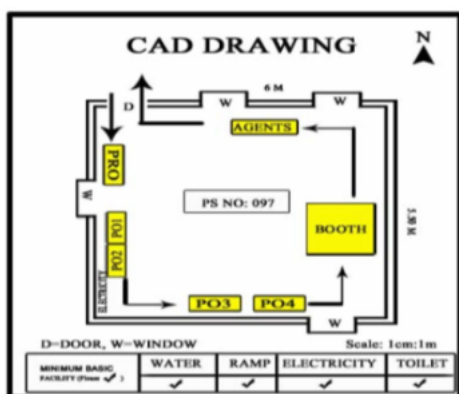

নির্বাচক নিবন্ধন আধিকারিকের স্বাক্ষর

Nazri Naksha

Google Map View

Polling Station Building Front View

Polling Station Front View

Cad View

Key MAP View

1 নাম : মনিকা খাঁ (দাস) স্বামীর নাম: সুজয় খাঁ বাড়ির নং : n0228 বয়স : 50 লিঙ্গ : মহিলা	WB/19/089/519095	2 নাম : কেয়া আদক পিতার নাম: ভূষণ আদক বাড়ির নং : এন0214 বয়স : 22 লিঙ্গ : মহিলা	TIQ2359917	3 নাম : সত্যজিৎ আদক পিতার নাম: সুধীর আদক বাড়ির নং : n0038 বয়স : 53 লিঙ্গ : পুরুষ	TIQ2451169
4 নাম : অপর্ণা (সরকার) আদক স্বামীর নাম: রাজু আদক বাড়ির নং : 1 বয়স : 31 লিঙ্গ : মহিলা	TIQ1523083	5 নাম : বেবী আদক স্বামীর নাম: প্রদীপ আদক বাড়ির নং : n0036 বয়স : 47 লিঙ্গ : মহিলা	MGS2522639	6 নাম : কৃষ্ণা আদক স্বামীর নাম: অনুপম আদক বাড়ির নং : n0038 বয়স : 38 লিঙ্গ : মহিলা	TIQ0891473
7 নাম : অনুপম আদক পিতার নাম: সুধীর আদক বাড়ির নং : n0038 বয়স : 46 লিঙ্গ : পুরুষ	MGS2173714	8 নাম : প্রদীপ আদক পিতার নাম: সুধীর আদক বাড়ির নং : n0038 বয়স : 49 লিঙ্গ : পুরুষ	WB/19/089/213541	9 নাম : প্রবীর রায় মায়ের নাম: আরতি বাড়ির নং : n0037 বয়স : 37 লিঙ্গ : পুরুষ	TIQ1149053
10 নাম : আরতি আদক পিতার নাম: মহাদেব আদক বাড়ির নং : n0037 বয়স : 59 লিঙ্গ : মহিলা	WB/19/089/213400	11 নাম : রাজু আদক পিতার নাম: মোহন আদক বাড়ির নং : n0037 বয়স : 38 লিঙ্গ : পুরুষ	TIQ1401884	12 নাম : সঞ্জিত আদক পিতার নাম: মোহন আদক বাড়ির নং : n0037 বয়স : 40 লিঙ্গ : পুরুষ	MGS3097839
13 নাম : সরস্বতী আদক স্বামীর নাম: মোহন আদক বাড়ির নং : n0037 বয়স : 66 লিঙ্গ : মহিলা	MGS2522654	14 নাম : মোহন আদক পিতার নাম: মহাদেব আদক বাড়ির নং : n0037 বয়স : 79 লিঙ্গ : পুরুষ	WB/19/089/213124	15 নাম : মমতা (সরকার) আদক স্বামীর নাম: সঞ্জিত আদক বাড়ির নং : n0009 বয়স : 32 লিঙ্গ : মহিলা	TIQ1523109
16 নাম : বিলিক আদক স্বামীর নাম: শম্ভু আদক বাড়ির নং : এন0009 বয়স : 37 লিঙ্গ : মহিলা	MGS3097870	17 নাম : কাশীনাথ আদক পিতার নাম: হারাধন আদক বাড়ির নং : n0009 বয়স : 41 লিঙ্গ : পুরুষ	MGS2523827	18 নাম : সুকুমার আদক পিতার নাম: হারাধন আদক বাড়ির নং : n0009 বয়স : 44 লিঙ্গ : পুরুষ	MGS2522563
19 নাম : পদ্মা আদক স্বামীর নাম: বিশ্বনাথ আদক বাড়ির নং : n0009 বয়স : 37 লিঙ্গ : মহিলা	TIQ1273275	20 নাম : পুতুল আদক স্বামীর নাম: অশোক আদক বাড়ির নং : 0166 বয়স : 49 লিঙ্গ : মহিলা	MGS2858439	21 নাম : অশোক আদক পিতার নাম: হারাধন আদক বাড়ির নং : n0009 বয়স : 59 লিঙ্গ : পুরুষ	WB/19/089/213475
22 নাম : অনুরূপা আদক স্বামীর নাম: শুভঙ্কর আদক বাড়ির নং : n0008 বয়স : 33 লিঙ্গ : মহিলা	TIQ1273291	23 নাম : শুভঙ্কর আদক পিতার নাম: দুঃশাসন আদক বাড়ির নং : n0008 বয়স : 42 লিঙ্গ : পুরুষ	MGS2172096	24 নাম : কিংকর আদক পিতার নাম: দুঃশাসন আদক বাড়ির নং : n0008 বয়স : 42 লিঙ্গ : পুরুষ	MGS2173706
25 নাম : পুতুল আদক স্বামীর নাম: দুঃশাসন আদক বাড়ির নং : n0008 বয়স : 63 লিঙ্গ : মহিলা	WB/19/089/213348	26 নাম : মৌসুমী আদক (পাল) স্বামীর নাম: দীপঙ্কর আদক বাড়ির নং : n0007 বয়স : 38 লিঙ্গ : মহিলা	TIQ1149046	27 নাম : দীপঙ্কর আদক পিতার নাম: দুঃশাসন আদক বাড়ির নং : n0007 বয়স : 44 লিঙ্গ : পুরুষ	MGS2522597
28 নাম : সুভাষ আদক পিতার নাম: দয়র্য্যাদন আদক বাড়ির নং : n0007 বয়স : 51 লিঙ্গ : পুরুষ	MGS2172070	29 নাম : সোমনাথ আদক পিতার নাম: সুধাণ্য আদক বাড়ির নং : n0039 বয়স : 36 লিঙ্গ : পুরুষ	TIQ1149020	30 নাম : মোছবা আদক স্বামীর নাম: সোমনাথ আদক বাড়ির নং : n0039 বয়স : 32 লিঙ্গ : মহিলা	TIQ1633890