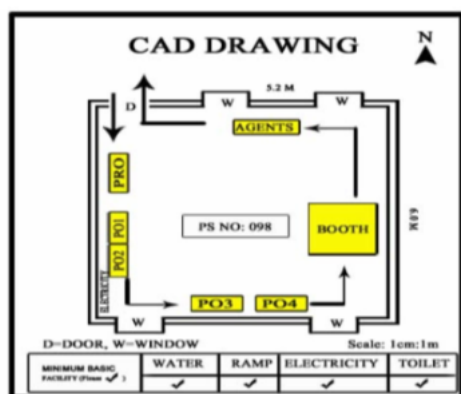

নির্বাচক নিবন্ধন আধিকারিকের স্বাক্ষর

Nazri Naksha

Google Map View

Polling Station Building Front View

Polling Station Front View

Cad View

Key MAP View

বিধানসভা নির্বাচনক্ষেত্রের নং, নাম : 102-আমডাঙ্গা
ভাগ নং, নাম : 1-পূর্বপাড়া