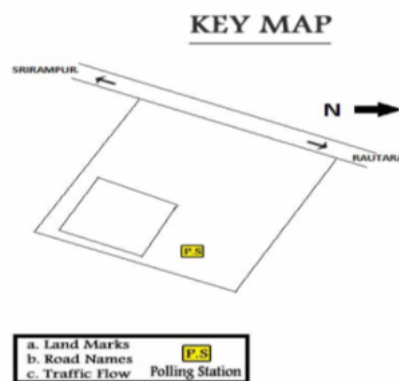

নির্বাচক নিবন্ধন আধিকারিকের স্বাক্ষর

Nazri Naksha

Google Map View

Polling Station Building Front View

Polling Station Front View

Cad View

Key MAP View

1 নাম : সালিমা বিবি স্বামীর নাম: মহঃ সামসের বাড়ির নং : n0125 বয়স : 33 লিঙ্গ : মহিলা	TIQ1523950 ফটো উপলব্ধ	2 নাম : রোজিনা বিবি স্বামীর নাম: জাকির হোসেন বাড়ির নং : n0052 বয়স : 49 লিঙ্গ : মহিলা	MGS2522514 ফটো উপলব্ধ	3 নাম : সুধা অধিকারী স্বামীর নাম: বিবেকানন্দ অধিকারী বাড়ির নং : n0102 বয়স : 58 লিঙ্গ : মহিলা	WB/19/089/210298 ফটো উপলব্ধ
4 নাম : মোঃ সামসের পিতার নাম: মোঃ নইম বাড়ির নং : n0125 বয়স : 35 লিঙ্গ : পুরুষ	TIQ0955047 ফটো উপলব্ধ	5 নাম : মোঃ আব্দুর রহিম পিতার নাম: হাজি মোঃ ফকির আহম্মদ বাড়ির নং : n0164 বয়স : 62 লিঙ্গ : পুরুষ	TIQ1402528 ফটো উপলব্ধ	6 নাম : রহিমা বিবি স্বামীর নাম: সামসুল মন্ডল বাড়ির নং : n0168 বয়স : 38 লিঙ্গ : মহিলা	YMM0865790 ফটো উপলব্ধ
7 নাম : হাফিজা বিবি স্বামীর নাম: খায়ের মণ্ডল বাড়ির নং : n0185 বয়স : 48 লিঙ্গ : মহিলা	MGS1644046 ফটো উপলব্ধ	8 নাম : এমরাজ হোসেন পিতার নাম: আবুল খায়ের মন্ডল বাড়ির নং : n0187 বয়স : 30 লিঙ্গ : পুরুষ	TIQ1521806 ফটো উপলব্ধ	9 নাম : মাজেদা বিবি স্বামীর নাম: মোঃ আবু বক্কর মন্ডল বাড়ির নং : n0021 বয়স : 69 লিঙ্গ : মহিলা	TIQ0892075 ফটো উপলব্ধ
10 নাম : সাইফুদ্দিন মন্ডল পিতার নাম: মোঃ আবু বক্কর মন্ডল বাড়ির নং : n0021 বয়স : 36 লিঙ্গ : পুরুষ	TIQ0892067 ফটো উপলব্ধ	11 নাম : মোঃ আবু বক্কর মন্ডল পিতার নাম: মোকসেদ মন্ডল বাড়ির নং : n0021 বয়স : 66 লিঙ্গ : পুরুষ	TIQ0892059 ফটো উপলব্ধ	12 নাম : সাজেদা বিবি স্বামীর নাম: আবু তালেব মন্ডল বাড়ির নং : n0021 বয়স : 57 লিঙ্গ : মহিলা	TIQ0891978 ফটো উপলব্ধ
13 নাম : জান মহম্মদ মন্ডল পিতার নাম: মহঃ আবুবক্কর মন্ডল বাড়ির নং : n0021 বয়স : 38 লিঙ্গ : পুরুষ	TIQ0892042 ফটো উপলব্ধ	14 নাম : রেহেনা বিবি স্বামীর নাম: জান মহম্মদ মন্ডল বাড়ির নং : n0021 বয়স : 30 লিঙ্গ : মহিলা	TIQ1524016 ফটো উপলব্ধ	15 নাম : নুরজাহান বিবি স্বামীর নাম: আতীয়ার রহমান মণ্ডল বাড়ির নং : n0189 বয়স : 76 লিঙ্গ : মহিলা	WB/19/089/210523 ফটো উপলব্ধ
16 নাম : আব্দুল সালাম মন্ডল পিতার নাম: মোঃ ওহিদ মন্ডল বাড়ির নং : n0144 বয়স : 31 লিঙ্গ : পুরুষ	TIQ1523851 ফটো উপলব্ধ	17 নাম : রকিয়া বিবি স্বামীর নাম: রুপচাঁদ মোল্লা বাড়ির নং : n0097 বয়স : 74 লিঙ্গ : মহিলা	MGS1788272 ফটো উপলব্ধ	18 নাম : আবিদ হোসেন মোল্লা পিতার নাম: রুপচাঁদ মোল্লা বাড়ির নং : n0097 বয়স : 55 লিঙ্গ : পুরুষ	MGS2171494 ফটো উপলব্ধ
19 নাম : আমিনা হোসেন স্বামীর নাম: আবিদ হোসেন মোল্লা বাড়ির নং : n0097 বয়স : 42 লিঙ্গ : মহিলা	MGS2423325 ফটো উপলব্ধ	20 নাম : সরিফুল ইসলাম মোল্লা পিতার নাম: রুপচাঁদ মোল্লা বাড়ির নং : n0097 বয়স : 42 লিঙ্গ : পুরুষ	MGS2171502 ফটো উপলব্ধ	21 নাম : সিলকি পিতার নাম: মহঃ আব্দুর রহিম বাড়ির নং : n0164 বয়স : 29 লিঙ্গ : মহিলা	TIQ1752047 ফটো উপলব্ধ
22 নাম : এসমাতারা বিবি স্বামীর নাম: আব্দুল সালাম মন্ডল বাড়ির নং : n0144 বয়স : 34 লিঙ্গ : মহিলা	TIQ1752096 ফটো উপলব্ধ	23 নাম : মোঃ মোজাফফর হোসেন পিতার নাম: সালাম বারি মোল্লা বাড়ির নং : n0198 বয়স : 53 লিঙ্গ : পুরুষ	TIQ1752104 ফটো উপলব্ধ	24 নাম : সেনজিক জাওয়াহিরি পিতার নাম: মোহম্মদ মোজাফফর হোসেন বাড়ির নং : কমদেবপুর বয়স : 21 লিঙ্গ : পুরুষ	TIQ2525087 ফটো উপলব্ধ
25 নাম : শফিউদ্দিন আহম্মেদ পিতার নাম: রহিম বক্কর বাড়ির নং : n0102 বয়স : 79 লিঙ্গ : পুরুষ	TIQ0891994 ফটো উপলব্ধ	26 নাম : রহিমা বিবি স্বামীর নাম: আলাউদ্দিন মন্ডল বাড়ির নং : n0162 বয়স : 59 লিঙ্গ : মহিলা	WB/19/089/510123 ফটো উপলব্ধ	27 নাম : মনোয়ারা বিবি স্বামীর নাম: মহঃ আরসাদ আলি মোল্লা বাড়ির নং : n0208 বয়স : 53 লিঙ্গ : মহিলা	WB/19/089/432273 ফটো উপলব্ধ
28 নাম : নারগিস সুলতানা পিতার নাম: আরসাদ আলি মোল্লা বাড়ির নং : n0211 বয়স : 32 লিঙ্গ : মহিলা	REO1634666 ফটো উপলব্ধ	29 নাম : রুমা পারভিন পিতার নাম: ইলিয়াস মন্ডল বাড়ির নং : n0217 বয়স : 27 লিঙ্গ : মহিলা	TIQ1841428 ফটো উপলব্ধ	30 নাম : ইসমাইল মণ্ডল পিতার নাম: আবু বক্কর মণ্ডল বাড়ির নং : n0211 বয়স : 27 লিঙ্গ : পুরুষ	TIQ1841550 ফটো উপলব্ধ