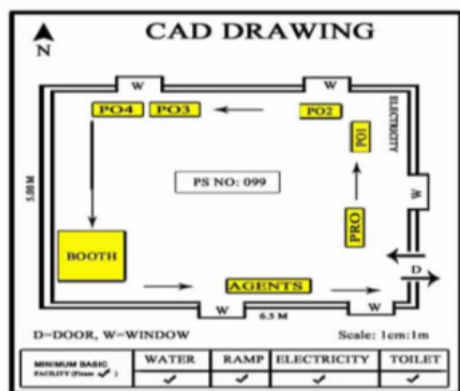

নির্বাচক নিবন্ধন আধিকারিকের স্বাক্ষর

Nazri Naksha

Google Map View

Polling Station Building Front View

Polling Station Front View

Cad View

Key MAP View

1 নাম : সালিমা বিবি স্বামীর নাম: মহঃ সামসের বাড়ির নং : n0125 বয়স : 33 লিঙ্গ : মহিলা	TIQ1523950 ফটো উপলব্ধ	2 নাম : রোজিনা বিবি স্বামীর নাম: জাকির হোসেন বাড়ির নং : n0052 বয়স : 49 লিঙ্গ : মহিলা	MGS2522514 ফটো উপলব্ধ	3 নাম : সুধা অধিকারী স্বামীর নাম: বিবেকানন্দ অধিকারী বাড়ির নং : n0102 বয়স : 58 লিঙ্গ : মহিলা	WB/19/089/210298 ফটো উপলব্ধ
4 নাম : মোঃ সামসের পিতার নাম: মোঃ নইম বাড়ির নং : n0125 বয়স : 35 লিঙ্গ : পুরুষ	TIQ0955047 ফটো উপলব্ধ	5 নাম : মোঃ আব্দুর রহিম পিতার নাম: হাজি মোঃ ফকির আহম্মদ বাড়ির নং : n0164 বয়স : 62 লিঙ্গ : পুরুষ	TIQ1402528 ফটো উপলব্ধ	6 নাম : রহিমা বিবি স্বামীর নাম: সামসুল মন্ডল বাড়ির নং : n0168 বয়স : 38 লিঙ্গ : মহিলা	YMM0865790 ফটো উপলব্ধ
7 নাম : হাফিজা বিবি স্বামীর নাম: খায়ের মণ্ডল বাড়ির নং : n0185 বয়স : 48 লিঙ্গ : মহিলা	MGS1644046 ফটো উপলব্ধ	8 নাম : এমরাজ হোসেন পিতার নাম: আবুল খায়ের মন্ডল বাড়ির নং : n0187 বয়স : 30 লিঙ্গ : পুরুষ	TIQ1521806 ফটো উপলব্ধ	9 নাম : মাজেদা বিবি স্বামীর নাম: মোঃ আবু বক্কর মন্ডল বাড়ির নং : n0021 বয়স : 69 লিঙ্গ : মহিলা	TIQ0892075 ফটো উপলব্ধ
10 নাম : সাইফুদ্দিন মন্ডল পিতার নাম: মোঃ আবু বক্কর মন্ডল বাড়ির নং : n0021 বয়স : 36 লিঙ্গ : পুরুষ	TIQ0892067 ফটো উপলব্ধ	11 নাম : মোঃ আবু বক্কর মন্ডল পিতার নাম: মোকসেদ মন্ডল বাড়ির নং : n0021 বয়স : 66 লিঙ্গ : পুরুষ	TIQ0892059 ফটো উপলব্ধ	12 নাম : সাজেদা বিবি স্বামীর নাম: আবু তালেব মন্ডল বাড়ির নং : n0021 বয়স : 57 লিঙ্গ : মহিলা	TIQ0891978 ফটো উপলব্ধ
13 নাম : জান মহম্মদ মন্ডল পিতার নাম: মহঃ আবুবক্কর মন্ডল বাড়ির নং : n0021 বয়স : 38 লিঙ্গ : পুরুষ	TIQ0892042 ফটো উপলব্ধ	14 নাম : রেহেনা বিবি স্বামীর নাম: জান মহম্মদ মন্ডল বাড়ির নং : n0021 বয়স : 30 লিঙ্গ : মহিলা	TIQ1524016 ফটো উপলব্ধ	15 নাম : নুরজাহান বিবি স্বামীর নাম: আতীয়ার রহমান মণ্ডল বাড়ির নং : n0189 বয়স : 76 লিঙ্গ : মহিলা	WB/19/089/210523 ফটো উপলব্ধ
16 নাম : আব্দুল সালাম মন্ডল পিতার নাম: মোঃ ওহিদ মন্ডল বাড়ির নং : n0144 বয়স : 31 লিঙ্গ : পুরুষ	TIQ1523851 ফটো উপলব্ধ	17 নাম : রকিয়া বিবি স্বামীর নাম: রুপচাঁদ মোল্লা বাড়ির নং : n0097 বয়স : 74 লিঙ্গ : মহিলা	MGS1788272 ফটো উপলব্ধ	18 নাম : আবিদ হোসেন মোল্লা পিতার নাম: রুপচাঁদ মোল্লা বাড়ির নং : n0097 বয়স : 55 লিঙ্গ : পুরুষ	MGS2171494 ফটো উপলব্ধ
19 নাম : আমিনা হোসেন স্বামীর নাম: আবিদ হোসেন মোল্লা বাড়ির নং : n0097 বয়স : 42 লিঙ্গ : মহিলা	MGS2423325 ফটো উপলব্ধ	20 নাম : সরিফুল ইসলাম মোল্লা পিতার নাম: রুপচাঁদ মোল্লা বাড়ির নং : n0097 বয়স : 42 লিঙ্গ : পুরুষ	MGS2171502 ফটো উপলব্ধ	21 নাম : সিলকি পিতার নাম: মহঃ আব্দুর রহিম বাড়ির নং : n0164 বয়স : 29 লিঙ্গ : মহিলা	TIQ1752047 ফটো উপলব্ধ
22 নাম : এসমাতারা বিবি স্বামীর নাম: আব্দুল সালাম মন্ডল বাড়ির নং : n0144 বয়স : 34 লিঙ্গ : মহিলা	TIQ1752096 ফটো উপলব্ধ	23 নাম : মোঃ মোজাফফর হোসেন পিতার নাম: সালাম বারি মোল্লা বাড়ির নং : n0198 বয়স : 53 লিঙ্গ : পুরুষ	TIQ1752104 ফটো উপলব্ধ	24 নাম : সেনজিক জাওয়াহিরি পিতার নাম: মোহম্মদ মোজাফফর হোসেন বাড়ির নং : কমদেবপুর বয়স : 21 লিঙ্গ : পুরুষ	TIQ2525087 ফটো উপলব্ধ
25 নাম : শফিউদ্দিন আহম্মেদ পিতার নাম: রহিম বক্কর বাড়ির নং : n0102 বয়স : 79 লিঙ্গ : পুরুষ	TIQ0891994 ফটো উপলব্ধ	26 নাম : রহিমা বিবি স্বামীর নাম: আলাউদ্দিন মন্ডল বাড়ির নং : n0162 বয়স : 59 লিঙ্গ : মহিলা	WB/19/089/510123 ফটো উপলব্ধ	27 নাম : মনোয়ারা বিবি স্বামীর নাম: মহঃ আরসাদ আলি মোল্লা বাড়ির নং : n0208 বয়স : 53 লিঙ্গ : মহিলা	WB/19/089/432273 ফটো উপলব্ধ
28 নাম : নারগিস সুলতানা পিতার নাম: আরসাদ আলি মোল্লা বাড়ির নং : n0211 বয়স : 32 লিঙ্গ : মহিলা	REO1634666 ফটো উপলব্ধ	29 নাম : রুমা পারভিন পিতার নাম: ইলিয়াস মন্ডল বাড়ির নং : n0217 বয়স : 27 লিঙ্গ : মহিলা	TIQ1841428 ফটো উপলব্ধ	30 নাম : ইসমাইল মণ্ডল পিতার নাম: আবু বক্কর মণ্ডল বাড়ির নং : n0211 বয়স : 27 লিঙ্গ : পুরুষ	TIQ1841550 ফটো উপলব্ধ