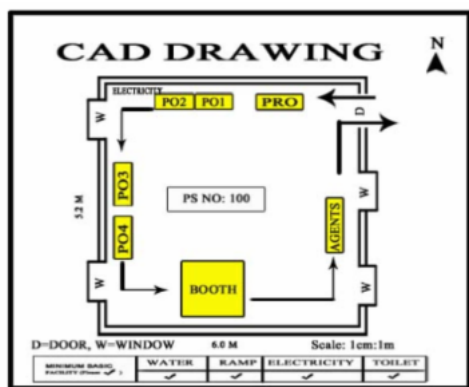

নির্বাচক নিবন্ধন আধিকারিকের স্বাক্ষর

Nazri Naksha

Google Map View

Polling Station Building Front View

Polling Station Front View

Cad View

Key MAP View

1 নাম : তাজমিনা বিবি স্বামীর নাম : ইসমাইল মন্ডল বাড়ির নং : n0054 বয়স : 32 লিঙ্গ : মহিলা	TIQ1402601 ফটো উপলব্ধ	2 নাম : তাজবানু (খাতুন) বিবি স্বামীর নাম : আলাউদ্দিন মণ্ডল বাড়ির নং : n0268 বয়স : 38 লিঙ্গ : মহিলা	TIQ1611524 ফটো উপলব্ধ	3 নাম : ছায়েরা বিবি স্বামীর নাম : হাফেজ আব্দুল জুব্বার বাড়ির নং : n0267 বয়স : 57 লিঙ্গ : মহিলা	WB/19/089/135205 ফটো উপলব্ধ
4 নাম : হাফেজ আব্দুল জুব্বার পিতার নাম : ছোলেমান মন্ডল বাড়ির নং : n0266 বয়স : 65 লিঙ্গ : পুরুষ	MGS1637248 ফটো উপলব্ধ	5 নাম : মুসারত পারভিন পিতার নাম : মোঃ রেয়াজ বাড়ির নং : n0263 বয়স : 29 লিঙ্গ : মহিলা	TIQ1656347 ফটো উপলব্ধ	6 নাম : রোশনা খাতুন পিতার নাম : মনসুর ইসরাইল বাড়ির নং : n0261 বয়স : 33 লিঙ্গ : মহিলা	XHJ0457101 ফটো উপলব্ধ
7 নাম : আফনান খাতুন পিতার নাম : মনসুর ইসরাইল বাড়ির নং : n0260 বয়স : 32 লিঙ্গ : মহিলা	XHJ0457093 ফটো উপলব্ধ	8 নাম : নজমুন বিবি স্বামীর নাম : মনসুর ইসলাম বাড়ির নং : n0269 বয়স : 39 লিঙ্গ : মহিলা	CRL2997278 ফটো উপলব্ধ	9 নাম : মোঃ রফিক পিতার নাম : মহঃ আমির বাড়ির নং : n0267 বয়স : 33 লিঙ্গ : পুরুষ	TIQ1402700 ফটো উপলব্ধ
10 নাম : আব্বাস উদ্দিন মন্ডল পিতার নাম : এজেহার হক বাড়ির নং : n0255 বয়স : 34 লিঙ্গ : পুরুষ	TIQ1524057 ফটো উপলব্ধ	11 নাম : বিজিয়া বিবি পিতার নাম : রজফ আলি তরফদার বাড়ির নং : n0264 বয়স : 36 লিঙ্গ : মহিলা	MGS1637115 ফটো উপলব্ধ	12 নাম : মোসলিমা বিবি (খাতুন) স্বামীর নাম : খুরশিদ আমল বাড়ির নং : n0253 বয়স : 34 লিঙ্গ : মহিলা	TIQ1402668 ফটো উপলব্ধ
13 নাম : ফতেমা বিবি স্বামীর নাম : মনিরুল ইসলাম বাড়ির নং : n0252 বয়স : 35 লিঙ্গ : মহিলা	TIQ1402585 ফটো উপলব্ধ	14 নাম : আরজিমা বিবি স্বামীর নাম : সেখ হাসেম বাড়ির নং : n0068 বয়স : 60 লিঙ্গ : মহিলা	WB/19/089/234035 ফটো উপলব্ধ	15 নাম : তনুজা বিবি স্বামীর নাম : আব্বাস উদ্দীন মন্ডল বাড়ির নং : n0067 বয়স : 39 লিঙ্গ : মহিলা	TIQ0892166 ফটো উপলব্ধ
16 নাম : সুলেখা ঢালী স্বামীর নাম : নন্দকুমার ঢালী বাড়ির নং : n0067 বয়স : 40 লিঙ্গ : মহিলা	MGS3098787 ফটো উপলব্ধ	17 নাম : আর্জিনা খাতুন পিতার নাম : এজেহার মন্ডল বাড়ির নং : n0067 বয়স : 36 লিঙ্গ : মহিলা	TIQ0892158 ফটো উপলব্ধ	18 নাম : মনজুরা বিবি স্বামীর নাম : আসমহমমদ মন্ডল বাড়ির নং : n0054 বয়স : 56 লিঙ্গ : মহিলা	TIQ2587434 ফটো উপলব্ধ
19 নাম : আসমহমমদ মন্ডল পিতার নাম : সাব্বুরালী মন্ডল বাড়ির নং : n0054 বয়স : 65 লিঙ্গ : পুরুষ	MGS2527190 ফটো উপলব্ধ	20 নাম : মর্জিনা বিবি পিতার নাম : সাব্বুরালী মন্ডল বাড়ির নং : n0054 বয়স : 80 লিঙ্গ : মহিলা	MGS2527182 ফটো উপলব্ধ	21 নাম : নূর আবেদিন খান পিতার নাম : মহাবুল খান বাড়ির নং : n0056 বয়স : 35 লিঙ্গ : পুরুষ	TIQ1016831 ফটো উপলব্ধ
22 নাম : মনু পাত্র পিতার নাম : নিমাই পাত্র বাড়ির নং : n0056 বয়স : 38 লিঙ্গ : পুরুষ	MGS3098811 ফটো উপলব্ধ	23 নাম : পলি পাত্র স্বামীর নাম : রবীন পাত্র বাড়ির নং : n0056 বয়স : 36 লিঙ্গ : মহিলা	TIQ1402593 ফটো উপলব্ধ	24 নাম : রবীন পাত্র পিতার নাম : নিমাই পাত্র বাড়ির নং : n0056 বয়স : 39 লিঙ্গ : পুরুষ	MGS2765675 ফটো উপলব্ধ
25 নাম : নিমাই পাত্র পিতার নাম : গোষ্ঠ পাত্র বাড়ির নং : n0056 বয়স : 71 লিঙ্গ : পুরুষ	WB/19/089/222397 ফটো উপলব্ধ	26 নাম : মহঃ ছুট পিতার নাম : মহঃ লাল বাবু বাড়ির নং : n0194 বয়স : 29 লিঙ্গ : পুরুষ	TIQ1841592 ফটো উপলব্ধ	27 নাম : জাসমিরা বিবি স্বামীর নাম : রবিউল মণ্ডল বাড়ির নং : n0098 বয়স : 32 লিঙ্গ : মহিলা	TIQ1841626 ফটো উপলব্ধ
28 নাম : ইসলাম বারী পিতার নাম : ইনসাব আলি বাড়ির নং : n0186 বয়স : 28 লিঙ্গ : পুরুষ	TIQ1841683 ফটো উপলব্ধ	29 নাম : নাসিমা (খাতুন) বিবি স্বামীর নাম : নূরুল ইসলাম বাড়ির নং : n0138 বয়স : 39 লিঙ্গ : মহিলা	TIQ1841691 ফটো উপলব্ধ	30 নাম : সহানারা বিবি স্বামীর নাম : মোহম্মদ মুকতার আলি বাড়ির নং : n0292 বয়স : 34 লিঙ্গ : মহিলা	TIQ1752245 ফটো উপলব্ধ