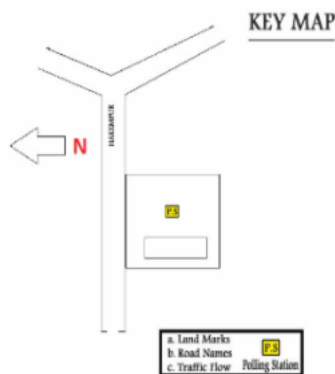

নির্বাচক নিবন্ধন আধিকারিকের স্বাক্ষর

Nazri Naksha

Google Map View

Polling Station Building Front View

Polling Station Front View

Cad View

Key MAP View

1 নাম : তাজমিনা বিবি স্বামীর নাম : ইসমাইল মন্ডল বাড়ির নং : n0054 বয়স : 32 লিঙ্গ : মহিলা	TIQ1402601 ফটো উপলব্ধ	2 নাম : তাজবানু (খাতুন) বিবি স্বামীর নাম : আলাউদ্দিন মণ্ডল বাড়ির নং : n0268 বয়স : 38 লিঙ্গ : মহিলা	TIQ1611524 ফটো উপলব্ধ	3 নাম : ছায়েরা বিবি স্বামীর নাম : হাফেজ আব্দুল জুব্বার বাড়ির নং : n0267 বয়স : 57 লিঙ্গ : মহিলা	WB/19/089/135205 ফটো উপলব্ধ
4 নাম : হাফেজ আব্দুল জুব্বার পিতার নাম : ছোলেমান মন্ডল বাড়ির নং : n0266 বয়স : 65 লিঙ্গ : পুরুষ	MGS1637248 ফটো উপলব্ধ	5 নাম : মুসারত পারভিন পিতার নাম : মোঃ রেয়াজ বাড়ির নং : n0263 বয়স : 29 লিঙ্গ : মহিলা	TIQ1656347 ফটো উপলব্ধ	6 নাম : রোশনা খাতুন পিতার নাম : মনসুর ইসরাইল বাড়ির নং : n0261 বয়স : 33 লিঙ্গ : মহিলা	XHJ0457101 ফটো উপলব্ধ
7 নাম : আফনান খাতুন পিতার নাম : মনসুর ইসরাইল বাড়ির নং : n0260 বয়স : 32 লিঙ্গ : মহিলা	XHJ0457093 ফটো উপলব্ধ	8 নাম : নজমুন বিবি স্বামীর নাম : মনসুর ইসলাম বাড়ির নং : n0269 বয়স : 39 লিঙ্গ : মহিলা	CRL2997278 ফটো উপলব্ধ	9 নাম : মোঃ রফিক পিতার নাম : মহঃ আমির বাড়ির নং : n0267 বয়স : 33 লিঙ্গ : পুরুষ	TIQ1402700 ফটো উপলব্ধ
10 নাম : আব্বাস উদ্দিন মন্ডল পিতার নাম : এজেহার হক বাড়ির নং : n0255 বয়স : 34 লিঙ্গ : পুরুষ	TIQ1524057 ফটো উপলব্ধ	11 নাম : বিজিয়া বিবি পিতার নাম : রজফ আলি তরফদার বাড়ির নং : n0264 বয়স : 36 লিঙ্গ : মহিলা	MGS1637115 ফটো উপলব্ধ	12 নাম : মোসলিমা বিবি (খাতুন) স্বামীর নাম : খুরশিদ আমল বাড়ির নং : n0253 বয়স : 34 লিঙ্গ : মহিলা	TIQ1402668 ফটো উপলব্ধ
13 নাম : ফতেমা বিবি স্বামীর নাম : মনিরুল ইসলাম বাড়ির নং : n0252 বয়স : 35 লিঙ্গ : মহিলা	TIQ1402585 ফটো উপলব্ধ	14 নাম : আরজিমা বিবি স্বামীর নাম : সেখ হাসেম বাড়ির নং : n0068 বয়স : 60 লিঙ্গ : মহিলা	WB/19/089/234035 ফটো উপলব্ধ	15 নাম : তনুজা বিবি স্বামীর নাম : আব্বাস উদ্দীন মন্ডল বাড়ির নং : n0067 বয়স : 39 লিঙ্গ : মহিলা	TIQ0892166 ফটো উপলব্ধ
16 নাম : সুলেখা ঢালী স্বামীর নাম : নন্দকুমার ঢালী বাড়ির নং : n0067 বয়স : 40 লিঙ্গ : মহিলা	MGS3098787 ফটো উপলব্ধ	17 নাম : আর্জিনা খাতুন পিতার নাম : এজেহার মন্ডল বাড়ির নং : n0067 বয়স : 36 লিঙ্গ : মহিলা	TIQ0892158 ফটো উপলব্ধ	18 নাম : মনজুরা বিবি স্বামীর নাম : আসমহমমদ মন্ডল বাড়ির নং : n0054 বয়স : 56 লিঙ্গ : মহিলা	TIQ2587434 ফটো উপলব্ধ
19 নাম : আসমহমমদ মন্ডল পিতার নাম : সাব্বুরালী মন্ডল বাড়ির নং : n0054 বয়স : 65 লিঙ্গ : পুরুষ	MGS2527190 ফটো উপলব্ধ	20 নাম : মর্জিনা বিবি পিতার নাম : সাব্বুরালী মন্ডল বাড়ির নং : n0054 বয়স : 80 লিঙ্গ : মহিলা	MGS2527182 ফটো উপলব্ধ	21 নাম : নূর আবেদিন খান পিতার নাম : মহাবুল খান বাড়ির নং : n0056 বয়স : 35 লিঙ্গ : পুরুষ	TIQ1016831 ফটো উপলব্ধ
22 নাম : মনু পাত্র পিতার নাম : নিমাই পাত্র বাড়ির নং : n0056 বয়স : 38 লিঙ্গ : পুরুষ	MGS3098811 ফটো উপলব্ধ	23 নাম : পলি পাত্র স্বামীর নাম : রবীন পাত্র বাড়ির নং : n0056 বয়স : 36 লিঙ্গ : মহিলা	TIQ1402593 ফটো উপলব্ধ	24 নাম : রবীন পাত্র পিতার নাম : নিমাই পাত্র বাড়ির নং : n0056 বয়স : 39 লিঙ্গ : পুরুষ	MGS2765675 ফটো উপলব্ধ
25 নাম : নিমাই পাত্র পিতার নাম : গোষ্ঠ পাত্র বাড়ির নং : n0056 বয়স : 71 লিঙ্গ : পুরুষ	WB/19/089/222397 ফটো উপলব্ধ	26 নাম : মহঃ ছুট পিতার নাম : মহঃ লাল বাবু বাড়ির নং : n0194 বয়স : 29 লিঙ্গ : পুরুষ	TIQ1841592 ফটো উপলব্ধ	27 নাম : জাসমিরা বিবি স্বামীর নাম : রবিউল মণ্ডল বাড়ির নং : n0098 বয়স : 32 লিঙ্গ : মহিলা	TIQ1841626 ফটো উপলব্ধ
28 নাম : ইসলাম বারী পিতার নাম : ইনসাব আলি বাড়ির নং : n0186 বয়স : 28 লিঙ্গ : পুরুষ	TIQ1841683 ফটো উপলব্ধ	29 নাম : নাসিমা (খাতুন) বিবি স্বামীর নাম : নূরুল ইসলাম বাড়ির নং : n0138 বয়স : 39 লিঙ্গ : মহিলা	TIQ1841691 ফটো উপলব্ধ	30 নাম : সহানারা বিবি স্বামীর নাম : মোহম্মদ মুকতার আলি বাড়ির নং : n0292 বয়স : 34 লিঙ্গ : মহিলা	TIQ1752245 ফটো উপলব্ধ