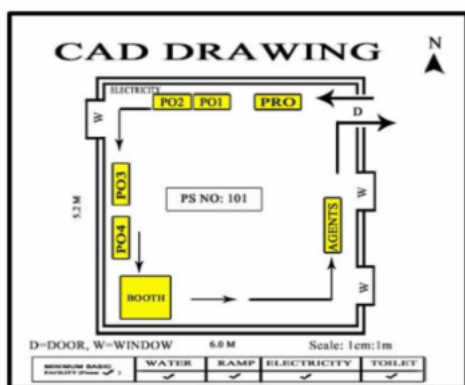

নির্বাচক নিবন্ধন আধিকারিকের স্বাক্ষর

Nazri Naksha

Google Map View

Polling Station Building Front View

Polling Station Front View

Cad View

Key MAP View

বিধানসভা নির্বাচনকেন্দ্রের নং, নাম : 102-আমডাঙ্গা