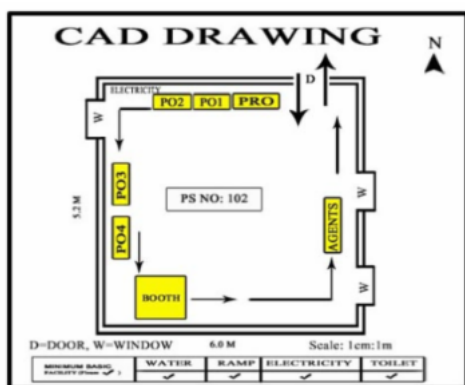

নির্বাচক নিবন্ধন আধিকারিকের স্বাক্ষর

Nazri Naksha

Google Map View

Polling Station Building Front View

Polling Station Front View

Cad View

Key MAP View

1 নাম : সাদ্দাম হোসেন পিতার নাম: সাহাদাত হোসেন বাড়ির নং : n0003 বয়স : 33 লিঙ্গ : পুরুষ	TIQ1403922 ফটো উপলব্ধ	2 নাম : সাহিদা বিবি স্বামীর নাম: আব্দুর রউফ মণ্ডল বাড়ির নং : n0006 বয়স : 80 লিঙ্গ : মহিলা	WB/19/089/216504 ফটো উপলব্ধ	3 নাম : সাহানারা বিবি স্বামীর নাম: হাসানুজ্জামান বাড়ির নং : n0006 বয়স : 46 লিঙ্গ : মহিলা	MGS2524221 ফটো উপলব্ধ
4 নাম : সরিফুল জামান পিতার নাম: আব্দুর রউফ বাড়ির নং : n0006 বয়স : 42 লিঙ্গ : পুরুষ	TIQ1019413 ফটো উপলব্ধ	5 নাম : আয়ুব আলি পিতার নাম: ইমান আলি বাড়ির নং : n0025 বয়স : 60 লিঙ্গ : পুরুষ	MGS1619246 ফটো উপলব্ধ	6 নাম : ফারুকুল রহমান পিতার নাম: মতিয়ার রহমান বাড়ির নং : n0100 বয়স : 35 লিঙ্গ : পুরুষ	TIQ1274984 ফটো উপলব্ধ
7 নাম : মসিয়ার রহমান পিতার নাম: মতিয়ার রহমান মন্ডল বাড়ির নং : n0010 বয়স : 61 লিঙ্গ : পুরুষ	WB/19/089/216739 ফটো উপলব্ধ	8 নাম : সাহিদাবিবি স্বামীর নাম: মসিয়ার রহমান বাড়ির নং : n0010 বয়স : 56 লিঙ্গ : মহিলা	WB/19/089/216500 ফটো উপলব্ধ	9 নাম : রাজিয়া খাতুন পিতার নাম: গোলাম নবী মন্ডল বাড়ির নং : n0105 বয়স : 51 লিঙ্গ : মহিলা	MGS2524460 ফটো উপলব্ধ
10 নাম : আবু বক্কার মণ্ডল পিতার নাম: লোকমান মণ্ডল বাড়ির নং : n0108 বয়স : 46 লিঙ্গ : পুরুষ	TIQ1019397 ফটো উপলব্ধ	11 নাম : মিরাতুন নাহার বিবি স্বামীর নাম: আবু বক্কার মণ্ডল বাড়ির নং : n0108 বয়স : 38 লিঙ্গ : মহিলা	TIQ0928739 ফটো উপলব্ধ	12 নাম : মিজানুর মন্ডল পিতার নাম: জুলফিকার মন্ডল বাড়ির নং : n0108 বয়স : 31 লিঙ্গ : পুরুষ	TIQ1403898 ফটো উপলব্ধ
13 নাম : আশাবুল রহমান পিতার নাম: নুরুল হক বাড়ির নং : n0132 বয়স : 38 লিঙ্গ : পুরুষ	TIQ1274455 ফটো উপলব্ধ	14 নাম : রাবিয়া বিবি স্বামীর নাম: মমিনুল ইসলাম বাড়ির নং : n0082 বয়স : 33 লিঙ্গ : মহিলা	TIQ1657089 ফটো উপলব্ধ	15 নাম : ছপুরাবিবি স্বামীর নাম: মোশাররফ মন্ডল বাড়ির নং : n0083 বয়স : 68 লিঙ্গ : মহিলা	MGS1620236 ফটো উপলব্ধ
16 নাম : সফিক মন্ডল পিতার নাম: মোসাররফ মন্ডল বাড়ির নং : n0083 বয়স : 44 লিঙ্গ : পুরুষ	TIQ2533180 ফটো উপলব্ধ	17 নাম : কামরুজ্জামান পিতার নাম: আব্দুর রউফ বাড়ির নং : n0006 বয়স : 30 লিঙ্গ : পুরুষ	TIQ1752997 ফটো উপলব্ধ	18 নাম : ফাতেমা খাতুন স্বামীর নাম: গোলাম মোস্তফা বাড়ির নং : n0108 বয়স : 33 লিঙ্গ : মহিলা	TIQ1135664 ফটো উপলব্ধ
19 নাম : বেনজির বিবি স্বামীর নাম: মোঃ মোরসেলিম বাড়ির নং : n0131 বয়স : 33 লিঙ্গ : মহিলা	TIQ1257955 ফটো উপলব্ধ	20 নাম : সাবিনা ইয়াসমিন স্বামীর নাম: সামিম আলি বাড়ির নং : n0133 বয়স : 34 লিঙ্গ : মহিলা	TIQ1151299 ফটো উপলব্ধ	21 নাম : ওমর আলি মন্ডল পিতার নাম: আকাজ আলি মন্ডল বাড়ির নং : n0058 বয়স : 55 লিঙ্গ : পুরুষ	WB/19/089/216209 ফটো উপলব্ধ
22 নাম : ফিরোজা বিবি মণ্ডল স্বামীর নাম: ওমর আলী মণ্ডল বাড়ির নং : n0058 বয়স : 49 লিঙ্গ : মহিলা	MGS2173953 ফটো উপলব্ধ	23 নাম : ছবি বিবি স্বামীর নাম: সফিক মন্ডল বাড়ির নং : n0083 বয়স : 36 লিঙ্গ : মহিলা	TIQ0892810 ফটো উপলব্ধ	24 নাম : ছালেমা বিবি স্বামীর নাম: মোস্তাফা মণ্ডল বাড়ির নং : n0085 বয়স : 29 লিঙ্গ : মহিলা	TIQ1657048 ফটো উপলব্ধ
25 নাম : সাজেদাবিবি স্বামীর নাম: আবদুল্লা বাড়ির নং : n0037 বয়স : 57 লিঙ্গ : মহিলা	WB/19/089/216163 ফটো উপলব্ধ	26 নাম : তনজাবিবি স্বামীর নাম: মোহর আলী বাড়ির নং : n0107 বয়স : 35 লিঙ্গ : মহিলা	WB/19/089/216200 ফটো উপলব্ধ	27 নাম : আনসার আলী মন্ডল পিতার নাম: মোহর আলী মন্ডল বাড়ির নং : n0107 বয়স : 69 লিঙ্গ : পুরুষ	MGS2524122 ফটো উপলব্ধ
28 নাম : মোক্তার আলী মন্ডল পিতার নাম: মোহর আলী মন্ডল বাড়ির নং : n0107 বয়স : 66 লিঙ্গ : পুরুষ	MGS2524130 ফটো উপলব্ধ	29 নাম : মাজেদাবিবি স্বামীর নাম: আনসার আলি মন্ডল বাড়ির নং : n0107 বয়স : 60 লিঙ্গ : মহিলা	MGS2524155 ফটো উপলব্ধ	30 নাম : সাহানারা খাতুন পিতার নাম: আনসার আলি মন্ডল বাড়ির নং : n0107 বয়স : 30 লিঙ্গ : মহিলা	TIQ1525047 ফটো উপলব্ধ