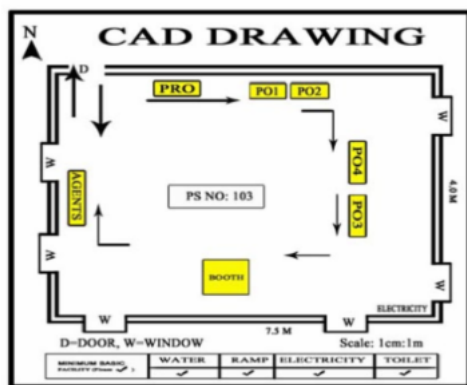

নির্বাচক নিবন্ধন আধিকারিকের স্বাক্ষর

Nazri Naksha

Google Map View

Polling Station Building Front View

Polling Station Front View

Cad View

Key MAP View

1 নাম : জহিরুল হাসান পিতার নাম: মহঃ সরিফ বাড়ির নং : n0019 বয়স : 34 লিঙ্গ : পুরুষ	TIQ1019801 ফটো উপলব্ধ	2 নাম : রবিউল ইসলাম পিতার নাম: কামালউদ্দিন মন্ডল বাড়ির নং : n0020 বয়স : 46 লিঙ্গ : পুরুষ	WB/19/089/216761 ফটো উপলব্ধ	3 নাম : মহিউদ্দিন মন্ডল পিতার নাম: আলীউদ্দিন মন্ডল বাড়ির নং : n0020 বয়স : 52 লিঙ্গ : পুরুষ	MGS0388058 ফটো উপলব্ধ
4 নাম : সাজেদা বিবি স্বামীর নাম: মহিউদ্দিন মন্ডল বাড়ির নং : n0020 বয়স : 52 লিঙ্গ : মহিলা	TIQ1019793 ফটো উপলব্ধ	5 নাম : মমতাজ বিবি স্বামীর নাম: কামাল উদ্দিন মন্ডল বাড়ির নং : n0020 বয়স : 39 লিঙ্গ : মহিলা	TIQ1275148 ফটো উপলব্ধ	6 নাম : জুলফিকার মণ্ডল পিতার নাম: মহঃ আজিজুল হক বাড়ির নং : n0049 বয়স : 31 লিঙ্গ : পুরুষ	TIQ1525179 ফটো উপলব্ধ
7 নাম : মোঃ মুসলিম খাঁন পিতার নাম: এব্রাহিম খাঁন বাড়ির নং : n0050 বয়স : 41 লিঙ্গ : পুরুষ	TIQ1150770 ফটো উপলব্ধ	8 নাম : মোসাঃ তাসলিমা বিবি স্বামীর নাম: মুসলিম খাঁন বাড়ির নং : n0050 বয়স : 40 লিঙ্গ : মহিলা	TIQ1019835 ফটো উপলব্ধ	9 নাম : রিয়াজ আলি পিতার নাম: রহিম বক্স বাড়ির নং : n0127 বয়স : 38 লিঙ্গ : পুরুষ	CKW5294251 ফটো উপলব্ধ
10 নাম : সাবানা বিবি স্বামীর নাম: রিয়াজ আলি বাড়ির নং : এন007 বয়স : 36 লিঙ্গ : মহিলা	TIQ2475754 ফটো উপলব্ধ	11 নাম : মাঝিয়া বিবি স্বামীর নাম: রহিম বক্স বাড়ির নং : n0129 বয়স : 51 লিঙ্গ : মহিলা	WB/13/090/336267 ফটো উপলব্ধ	12 নাম : মোস্তাক আলি পিতার নাম: রহিম বক্স বাড়ির নং : এন007 বয়স : 32 লিঙ্গ : পুরুষ	TIQ2476224 ফটো উপলব্ধ
13 নাম : নিল পারভেজ স্বামীর নাম: ইমতিয়াজ আহমেদ বাড়ির নং : এন0089 বয়স : 32 লিঙ্গ : মহিলা	XZP1403393 ফটো উপলব্ধ	14 নাম : গোলবানু বিবি স্বামীর নাম: সওকাত আলি মন্ডল বাড়ির নং : n0012 বয়স : 57 লিঙ্গ : মহিলা	WB/19/089/216101 ফটো উপলব্ধ	15 নাম : এব্রাহিম মন্ডল পিতার নাম: সওকাত আলি মন্ডল বাড়ির নং : n0012 বয়স : 36 লিঙ্গ : পুরুষ	TIQ1150721 ফটো উপলব্ধ
16 নাম : মোসাঃ কায়ামুন নেসা স্বামীর নাম: মোঃ সাহানওয়াজ বাড়ির নং : n0006 বয়স : 44 লিঙ্গ : মহিলা	MGS2765048 ফটো উপলব্ধ	17 নাম : মোঃ আজগার আলি পিতার নাম: আয়ুর আলি মন্ডল বাড়ির নং : n0010 বয়স : 35 লিঙ্গ : পুরুষ	TIQ1150838 ফটো উপলব্ধ	18 নাম : সাহানারা বিবি খাতুন স্বামীর নাম: এব্রাহিম মন্ডল বাড়ির নং : n0012 বয়স : 34 লিঙ্গ : মহিলা	TIQ1275023 ফটো উপলব্ধ
19 নাম : নাজিমা বিবি স্বামীর নাম: ইদ্রিস মন্ডল বাড়ির নং : n0012 বয়স : 34 লিঙ্গ : মহিলা	TIQ1525187 ফটো উপলব্ধ	20 নাম : লজিমনবিবি স্বামীর নাম: দাউদ মন্ডল বাড়ির নং : n0004 বয়স : 89 লিঙ্গ : মহিলা	MGS2525343 ফটো উপলব্ধ	21 নাম : মোবারেক মন্ডল পিতার নাম: দাউদ আলি বাড়ির নং : n0004 বয়স : 41 লিঙ্গ : পুরুষ	TIQ0955088 ফটো উপলব্ধ
22 নাম : মোঃ মকবুল হোসেন পিতার নাম: দাউদ আলি বাড়ির নং : n0004 বয়স : 39 লিঙ্গ : পুরুষ	TIQ1150267 ফটো উপলব্ধ	23 নাম : তানিয়া খানম স্বামীর নাম: হাসানুর জামান মন্ডল বাড়ির নং : n0004 বয়স : 40 লিঙ্গ : মহিলা	MGS2501104 ফটো উপলব্ধ	24 নাম : রাবিয়া বিবি স্বামীর নাম: মোঃ কুতুবউদ্দিন বাড়ির নং : n0004 বয়স : 38 লিঙ্গ : মহিলা	TIQ1525302 ফটো উপলব্ধ
25 নাম : মহিদুল হোসেন পিতার নাম: দাউদ আলী বাড়ির নং : n0004 বয়স : 35 লিঙ্গ : পুরুষ	TIQ0893065 ফটো উপলব্ধ	26 নাম : সুপিয়া বিবি স্বামীর নাম: ইস্রাফিল বাড়ির নং : n0040 বয়স : 76 লিঙ্গ : মহিলা	WB/19/089/216315 ফটো উপলব্ধ	27 নাম : আজিজুল হক পিতার নাম: ইস্রাফিল বাড়ির নং : n0040 বয়স : 56 লিঙ্গ : পুরুষ	WB/19/089/216067 ফটো উপলব্ধ
28 নাম : তাজমিরা বিবি স্বামীর নাম: আজিজুল হক বাড়ির নং : n0040 বয়স : 49 লিঙ্গ : মহিলা	WB/19/089/216316 ফটো উপলব্ধ	29 নাম : সহিদুল মণ্ডল পিতার নাম: এসরাইল বাড়ির নং : n0040 বয়স : 50 লিঙ্গ : পুরুষ	WB/19/089/216224 ফটো উপলব্ধ	30 নাম : হাজিরা বিবি স্বামীর নাম: সহিদুল বাড়ির নং : n0040 বয়স : 40 লিঙ্গ : মহিলা	MGS2764991 ফটো উপলব্ধ