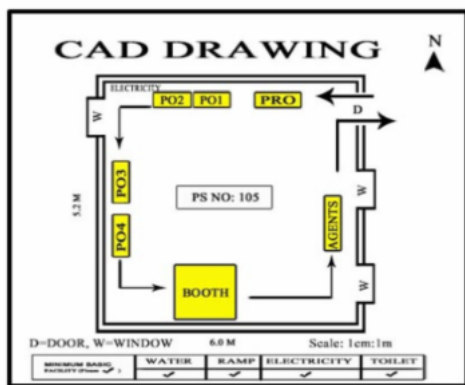

Cad View

Key MAP View