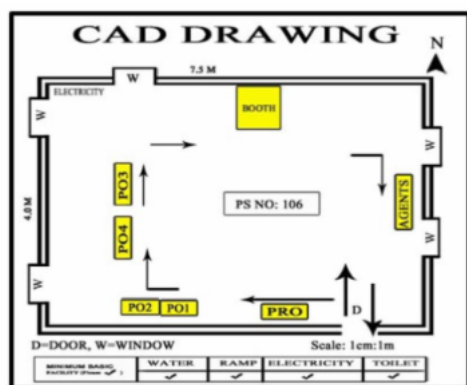

নির্বাচক নিবন্ধন আধিকারিকের স্বাক্ষর

Nazri Naksha

Google Map View

Polling Station Building Front View

Polling Station Front View

Cad View

Key MAP View

1	WB/19/089/225173	নাম : গোলাপজান বিবি স্বামীর নাম: আঃ গনি মন্ডল বাড়ির নং : n0093 বয়স : 62 লিঙ্গ : মহিলা	ফটো উপলব্ধ	2	MGS2766533	নাম : রমজান আলি মন্ডল মায়ের নাম: গোলাপজান বিবি বাড়ির নং : n0093 বয়স : 48 লিঙ্গ : পুরুষ	ফটো উপলব্ধ	3	TIQ0352583	নাম : সাহেব মন্ডল মায়ের নাম: গোলাপজান বিবি বাড়ির নং : n0093 বয়স : 42 লিঙ্গ : পুরুষ	ফটো উপলব্ধ
4	TIQ0893438	নাম : মাসুদা বিবি স্বামীর নাম: সাহেব মন্ডল বাড়ির নং : n0093 বয়স : 39 লিঙ্গ : মহিলা	ফটো উপলব্ধ	5	TIQ1405604	নাম : তনজা বিবি স্বামীর নাম: আরিফুল মন্ডল বাড়ির নং : n0093 বয়স : 40 লিঙ্গ : মহিলা	ফটো উপলব্ধ	6	TIQ1405331	নাম : খোকন মন্ডল পিতার নাম: আব্দুল গনি মন্ডল বাড়ির নং : n0093 বয়স : 38 লিঙ্গ : পুরুষ	ফটো উপলব্ধ
7	MGS3099777	নাম : তনজা বিবি স্বামীর নাম: রমজান আলি মন্ডল বাড়ির নং : n0093 বয়স : 36 লিঙ্গ : মহিলা	ফটো উপলব্ধ	8	TIQ1526540	নাম : বচিত্র মন্ডল পিতার নাম: আব্দুল গনি মন্ডল বাড়ির নং : n0093 বয়স : 40 লিঙ্গ : পুরুষ	ফটো উপলব্ধ	9	WB/19/089/225441	নাম : মহব্বতনেছা বিবি স্বামীর নাম: হারুনুর রসিদ মন্ডল বাড়ির নং : n0109 বয়স : 58 লিঙ্গ : মহিলা	ফটো উপলব্ধ
10	WB/19/089/225017	নাম : মহঃ আব্দুল লতিফ পিতার নাম: গুরুর আলী মন্ডল বাড়ির নং : n0110 বয়স : 63 লিঙ্গ : পুরুষ	ফটো উপলব্ধ	11	TIQ1405513	নাম : এসরাইল মন্ডল পিতার নাম: আব্দুল ছামাদ মন্ডল বাড়ির নং : n0110 বয়স : 33 লিঙ্গ : পুরুষ	ফটো উপলব্ধ	12	TIQ1511153	নাম : নারগিস পারভিন পিতার নাম: মশিয়ার রহমান বাড়ির নং : এন0023 বয়স : 30 লিঙ্গ : মহিলা	ফটো উপলব্ধ
13	TIQ1276120	নাম : কারিমুল মন্ডল মায়ের নাম: জাহানারা বিবি বাড়ির নং : n0063 বয়স : 32 লিঙ্গ : পুরুষ	ফটো উপলব্ধ	14	WB/19/089/225188	নাম : মহিমা বিবি স্বামীর নাম: মহম্মদ আলি বাড়ির নং : n0074 বয়স : 52 লিঙ্গ : মহিলা	ফটো উপলব্ধ	15	WB/19/089/225451	নাম : সামিমা বিবি স্বামীর নাম: আশাদুল মণ্ডল বাড়ির নং : n0004 বয়স : 64 লিঙ্গ : মহিলা	ফটো উপলব্ধ
16	TIQ1405539	নাম : মহিদুল মন্ডল পিতার নাম: আসাদুল মন্ডল বাড়ির নং : n0004 বয়স : 32 লিঙ্গ : পুরুষ	ফটো উপলব্ধ	17	TIQ2588580	নাম : ফিরোজ বিশ্বাস পিতার নাম: উসমান বিশ্বাস বাড়ির নং : n0035 বয়স : 52 লিঙ্গ : পুরুষ	ফটো উপলব্ধ	18	MGS2530012	নাম : মাসুদা বিবি স্বামীর নাম: ফিরোজ বিশ্বাস বাড়ির নং : n0035 বয়স : 40 লিঙ্গ : মহিলা	ফটো উপলব্ধ
19	TIQ1405455	নাম : নূর উদ্দিন বিশ্বাস পিতার নাম: সোহারব বিশ্বাস বাড়ির নং : n0036 বয়স : 33 লিঙ্গ : পুরুষ	ফটো উপলব্ধ	20	MGS2529741	নাম : জরিলা বিবি স্বামীর নাম: মুজিবর বিশ্বাস বাড়ির নং : n0038 বয়স : 91 লিঙ্গ : মহিলা	ফটো উপলব্ধ	21	TIQ2586576	নাম : জববার বিশ্বাস পিতার নাম: মুজিবর বিশ্বাস বাড়ির নং : n0038 বয়স : 47 লিঙ্গ : পুরুষ	ফটো উপলব্ধ
22	TIQ1022276	নাম : আকলিমা বিবি স্বামীর নাম: জব্বার বিশ্বাস বাড়ির নং : n0038 বয়স : 41 লিঙ্গ : মহিলা	ফটো উপলব্ধ	23	WB/19/089/225642	নাম : আঃ হান্নান মন্ডল পিতার নাম: ফুলচাঁদ মন্ডল বাড়ির নং : n0020 বয়স : 58 লিঙ্গ : পুরুষ	ফটো উপলব্ধ	24	TIQ1405612	নাম : আছিয়া বিবি স্বামীর নাম: আলিম মন্ডল বাড়ির নং : n0020 বয়স : 31 লিঙ্গ : মহিলা	ফটো উপলব্ধ
25	WB/19/089/225365	নাম : খতিব মন্ডল পিতার নাম: ফকির মন্ডল বাড়ির নং : n0020 বয়স : 59 লিঙ্গ : পুরুষ	ফটো উপলব্ধ	26	MGS2766475	নাম : ইসরাইল মন্ডল মায়ের নাম: ফকির মন্ডল বাড়ির নং : n0020 বয়স : 44 লিঙ্গ : পুরুষ	ফটো উপলব্ধ	27	TIQ1022102	নাম : সরিলা বিবি স্বামীর নাম: ইসরাইল মন্ডল বাড়ির নং : n0020 বয়স : 42 লিঙ্গ : মহিলা	ফটো উপলব্ধ
28	TIQ1405596	নাম : মাঝিয়া বিবি স্বামীর নাম: রুহুল আমিন মন্ডল বাড়ির নং : n0020 বয়স : 40 লিঙ্গ : মহিলা	ফটো উপলব্ধ	29	WB/19/089/225419	নাম : মরিয়ম স্বামীর নাম: জমাত আলী মন্ডল বাড়ির নং : n0021 বয়স : 81 লিঙ্গ : মহিলা	ফটো উপলব্ধ	30	WB/19/089/225268	নাম : মামুদা বিবি স্বামীর নাম: আলতাপ হোসেন মন্ডল বাড়ির নং : n0021 বয়স : 49 লিঙ্গ : মহিলা	ফটো উপলব্ধ