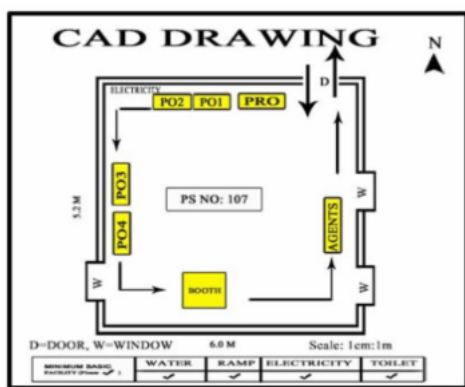

Cad View

Key MAP View