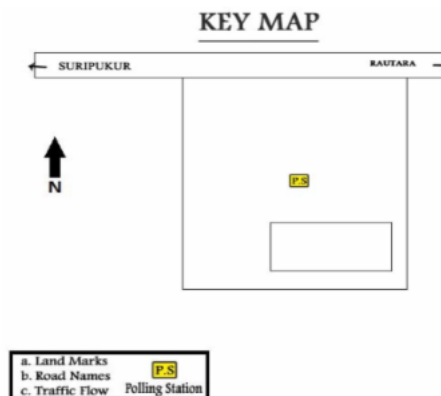

নির্বাচক নিবন্ধন আধিকারিকের স্বাক্ষর

Nazri Naksha

Google Map View

Polling Station Building Front View

Polling Station Front View

Cad View

Key MAP View

1 নাম : রাফিকা খাতুন স্বামীর নাম: আব্বাস উদ্দিন মণ্ডল বাড়ির নং : n0279 বয়স : 33 লিঙ্গ : মহিলা	TIQ1843481 ফটো উপলব্ধ	2 নাম : কতুবদ্দিন পিতার নাম: নূরমহম্মদ বাড়ির নং : n0105 বয়স : 30 লিঙ্গ : পুরুষ	TIQ1928316 ফটো উপলব্ধ	3 নাম : মোঃ গিয়াসুদ্দিন মণ্ডল পিতার নাম: মহঃ নূর মুহম্মদ মণ্ডল বাড়ির নং : n0105 বয়স : 28 লিঙ্গ : পুরুষ	TIQ1907385 ফটো উপলব্ধ
4 নাম : আনজুমিন বিবি স্বামীর নাম: মেকাইল বাড়ির নং : n0011 বয়স : 67 লিঙ্গ : মহিলা	TIQ2587152 ফটো উপলব্ধ	5 নাম : জয়নূর বিবি স্বামীর নাম: মোঃ জাহাঙ্গীর বাড়ির নং : n0009 বয়স : 53 লিঙ্গ : মহিলা	WB/19/089/234580 ফটো উপলব্ধ	6 নাম : মেহেবুবা বেগম বিবি স্বামীর নাম: ফজর আলি মণ্ডল বাড়ির নং : n0009 বয়স : 63 লিঙ্গ : মহিলা	MGS3000452 ফটো উপলব্ধ
7 নাম : দুলজানু বিবি স্বামীর নাম: মোঃ আমীর আলি বাড়ির নং : n0009 বয়স : 37 লিঙ্গ : মহিলা	MGS3000478 ফটো উপলব্ধ	8 নাম : জামাল উদ্দিন মণ্ডল পিতার নাম: ফজর আলী মণ্ডল বাড়ির নং : n0009 বয়স : 37 লিঙ্গ : পুরুষ	TIQ1152230 ফটো উপলব্ধ	9 নাম : মোঃ সুলতান মণ্ডল পিতার নাম: জাহাঙ্গীর মণ্ডল বাড়ির নং : n0009 বয়স : 37 লিঙ্গ : পুরুষ	TIQ1276740 ফটো উপলব্ধ
10 নাম : মানসুরা খাতুন পিতার নাম: মোঃ আকবর আলী বাড়ির নং : n0009 বয়স : 33 লিঙ্গ : মহিলা	TIQ1406057 ফটো উপলব্ধ	11 নাম : দোলেহারবিবি স্বামীর নাম: আঃআজিজ বাড়ির নং : n0010 বয়স : 57 লিঙ্গ : মহিলা	WB/19/089/234179 ফটো উপলব্ধ	12 নাম : খাদিজাবিবি স্বামীর নাম: কালাচাঁদ বাড়ির নং : n0006 বয়স : 67 লিঙ্গ : মহিলা	WB/19/089/234354 ফটো উপলব্ধ
13 নাম : সরিফুল মন্ডল পিতার নাম: এবাদাত মন্ডল বাড়ির নং : n0007 বয়স : 37 লিঙ্গ : পুরুষ	MGS3000460 ফটো উপলব্ধ	14 নাম : মাসুদা বিবি স্বামীর নাম: সরিফুল মণ্ডল বাড়ির নং : n0007 বয়স : 37 লিঙ্গ : মহিলা	TIQ1023209 ফটো উপলব্ধ	15 নাম : বদরুন্নেছাবিবি স্বামীর নাম: তছলিমদ্দিন বাড়ির নং : n0009 বয়স : 79 লিঙ্গ : মহিলা	WB/19/089/234388 ফটো উপলব্ধ
16 নাম : হাফিজাবিবি স্বামীর নাম: মোঃ সাহাজান বাড়ির নং : n0009 বয়স : 57 লিঙ্গ : মহিলা	MGS0419663 ফটো উপলব্ধ	17 নাম : রাফিকা বিবি স্বামীর নাম: মোঃ আকবর আলি বাড়ির নং : n0009 বয়স : 55 লিঙ্গ : মহিলা	WB/19/089/234377 ফটো উপলব্ধ	18 নাম : মোঃ আজগার আলি মন্ডল পিতার নাম: মোঃ আকবর আলি বাড়ির নং : n0009 বয়স : 33 লিঙ্গ : পুরুষ	TIQ1276757 ফটো উপলব্ধ
19 নাম : তাজমিনা বিবি স্বামীর নাম: মহঃ আকবর মণ্ডল বাড়ির নং : n0004 বয়স : 33 লিঙ্গ : মহিলা	TIQ1023027 ফটো উপলব্ধ	20 নাম : মাবিয়া খাতুন পিতার নাম: এবাদাত মন্ডল বাড়ির নং : n0007 বয়স : 27 লিঙ্গ : মহিলা	TIQ1918127 ফটো উপলব্ধ	21 নাম : আলামিন পিতার নাম: আব্দুল আহিদ মন্ডল বাড়ির নং : n0034 বয়স : 26 লিঙ্গ : পুরুষ	TIQ1933076 ফটো উপলব্ধ
22 নাম : আঃ আহিদ মন্ডল পিতার নাম: ইউনুস আলি মন্ডল বাড়ির নং : n0034 বয়স : 56 লিঙ্গ : পুরুষ	TIQ2539369 ফটো উপলব্ধ	23 নাম : মহঃ মুনসেফ আলি পিতার নাম: ইউনুচ আলি বাড়ির নং : n0034 বয়স : 50 লিঙ্গ : পুরুষ	MGS0419549 ফটো উপলব্ধ	24 নাম : নূরনাহার বিবি স্বামীর নাম: মোঃ আকবর আলি বাড়ির নং : n0034 বয়স : 40 লিঙ্গ : মহিলা	MGS2532612 ফটো উপলব্ধ
25 নাম : মোসা খোন্দোকা বিবি স্বামীর নাম: মোঃ মুনসেফ আলী বাড়ির নং : n0034 বয়স : 39 লিঙ্গ : মহিলা	MGS2767374 ফটো উপলব্ধ	26 নাম : মনোয়ারা বিবি স্বামীর নাম: সফিয়ার রহমান বাড়ির নং : n001 বয়স : 53 লিঙ্গ : মহিলা	TIQ2339851 ফটো উপলব্ধ	27 নাম : রেহেনা বিবি স্বামীর নাম: মোঃ হজরত আলি মন্ডল বাড়ির নং : n0046 বয়স : 37 লিঙ্গ : মহিলা	MGS0043745 ফটো উপলব্ধ
28 নাম : রোমিচা বিবি স্বামীর নাম: কাজি আবুল হোসেন বাড়ির নং : n0048 বয়স : 63 লিঙ্গ : মহিলা	MGS2424406 ফটো উপলব্ধ	29 নাম : মহঃ ছুরুউদ্দিন মন্ডল পিতার নাম: ইসমাইল মন্ডল বাড়ির নং : n0025 বয়স : 31 লিঙ্গ : পুরুষ	TIQ1405950 ফটো উপলব্ধ	30 নাম : ছফুরা বিবি স্বামীর নাম: আঃহোসেন বাড়ির নং : n0018 বয়স : 76 লিঙ্গ : মহিলা	WB/19/089/234199 ফটো উপলব্ধ