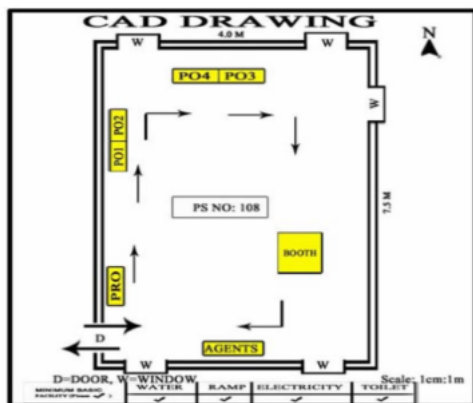

নির্বাচক নিবন্ধন আধিকারিকের স্বাক্ষর

Nazri Naksha

Google Map View

Polling Station Building Front View

Polling Station Front View

Cad View

Key MAP View

1 নাম : রাফিকা খাতুন স্বামীর নাম: আব্বাস উদ্দিন মণ্ডল বাড়ির নং : n0279 বয়স : 33 লিঙ্গ : মহিলা	TIQ1843481 ফটো উপলব্ধ	2 নাম : কতুবদ্দিন পিতার নাম: নূরমহম্মদ বাড়ির নং : n0105 বয়স : 30 লিঙ্গ : পুরুষ	TIQ1928316 ফটো উপলব্ধ	3 নাম : মোঃ গিয়াসুদ্দিন মণ্ডল পিতার নাম: মহঃ নূর মুহম্মদ মণ্ডল বাড়ির নং : n0105 বয়স : 28 লিঙ্গ : পুরুষ	TIQ1907385 ফটো উপলব্ধ
4 নাম : আনজুমিন বিবি স্বামীর নাম: মেকাইল বাড়ির নং : n0011 বয়স : 67 লিঙ্গ : মহিলা	TIQ2587152 ফটো উপলব্ধ	5 নাম : জয়নূর বিবি স্বামীর নাম: মোঃ জাহাঙ্গীর বাড়ির নং : n0009 বয়স : 53 লিঙ্গ : মহিলা	WB/19/089/234580 ফটো উপলব্ধ	6 নাম : মেহেবুবা বেগম বিবি স্বামীর নাম: ফজর আলি মণ্ডল বাড়ির নং : n0009 বয়স : 63 লিঙ্গ : মহিলা	MGS3000452 ফটো উপলব্ধ
7 নাম : দুলজানু বিবি স্বামীর নাম: মোঃ আমীর আলি বাড়ির নং : n0009 বয়স : 37 লিঙ্গ : মহিলা	MGS3000478 ফটো উপলব্ধ	8 নাম : জামাল উদ্দিন মণ্ডল পিতার নাম: ফজর আলী মণ্ডল বাড়ির নং : n0009 বয়স : 37 লিঙ্গ : পুরুষ	TIQ1152230 ফটো উপলব্ধ	9 নাম : মোঃ সুলতান মণ্ডল পিতার নাম: জাহাঙ্গীর মণ্ডল বাড়ির নং : n0009 বয়স : 37 লিঙ্গ : পুরুষ	TIQ1276740 ফটো উপলব্ধ
10 নাম : মানসুরা খাতুন পিতার নাম: মোঃ আকবর আলী বাড়ির নং : n0009 বয়স : 33 লিঙ্গ : মহিলা	TIQ1406057 ফটো উপলব্ধ	11 নাম : দোলেহারবিবি স্বামীর নাম: আঃআজিজ বাড়ির নং : n0010 বয়স : 57 লিঙ্গ : মহিলা	WB/19/089/234179 ফটো উপলব্ধ	12 নাম : খাদিজাবিবি স্বামীর নাম: কালাচাঁদ বাড়ির নং : n0006 বয়স : 67 লিঙ্গ : মহিলা	WB/19/089/234354 ফটো উপলব্ধ
13 নাম : সরিফুল মন্ডল পিতার নাম: এবাদাত মন্ডল বাড়ির নং : n0007 বয়স : 37 লিঙ্গ : পুরুষ	MGS3000460 ফটো উপলব্ধ	14 নাম : মাসুদা বিবি স্বামীর নাম: সরিফুল মণ্ডল বাড়ির নং : n0007 বয়স : 37 লিঙ্গ : মহিলা	TIQ1023209 ফটো উপলব্ধ	15 নাম : বদরুন্নেছাবিবি স্বামীর নাম: তছলিমদ্দিন বাড়ির নং : n0009 বয়স : 79 লিঙ্গ : মহিলা	WB/19/089/234388 ফটো উপলব্ধ
16 নাম : হাফিজাবিবি স্বামীর নাম: মোঃ সাহাজান বাড়ির নং : n0009 বয়স : 57 লিঙ্গ : মহিলা	MGS0419663 ফটো উপলব্ধ	17 নাম : রাফিকা বিবি স্বামীর নাম: মোঃ আকবর আলি বাড়ির নং : n0009 বয়স : 55 লিঙ্গ : মহিলা	WB/19/089/234377 ফটো উপলব্ধ	18 নাম : মোঃ আজগার আলি মন্ডল পিতার নাম: মোঃ আকবর আলি বাড়ির নং : n0009 বয়স : 33 লিঙ্গ : পুরুষ	TIQ1276757 ফটো উপলব্ধ
19 নাম : তাজমিনা বিবি স্বামীর নাম: মহঃ আকবর মণ্ডল বাড়ির নং : n0004 বয়স : 33 লিঙ্গ : মহিলা	TIQ1023027 ফটো উপলব্ধ	20 নাম : মাবিয়া খাতুন পিতার নাম: এবাদাত মন্ডল বাড়ির নং : n0007 বয়স : 27 লিঙ্গ : মহিলা	TIQ1918127 ফটো উপলব্ধ	21 নাম : আলামিন পিতার নাম: আব্দুল আহিদ মন্ডল বাড়ির নং : n0034 বয়স : 26 লিঙ্গ : পুরুষ	TIQ1933076 ফটো উপলব্ধ
22 নাম : আঃ আহিদ মন্ডল পিতার নাম: ইউনুস আলি মন্ডল বাড়ির নং : n0034 বয়স : 56 লিঙ্গ : পুরুষ	TIQ2539369 ফটো উপলব্ধ	23 নাম : মহঃ মুনসেফ আলি পিতার নাম: ইউনুচ আলি বাড়ির নং : n0034 বয়স : 50 লিঙ্গ : পুরুষ	MGS0419549 ফটো উপলব্ধ	24 নাম : নূরনাহার বিবি স্বামীর নাম: মোঃ আকবর আলি বাড়ির নং : n0034 বয়স : 40 লিঙ্গ : মহিলা	MGS2532612 ফটো উপলব্ধ
25 নাম : মোসা খোন্দোকা বিবি স্বামীর নাম: মোঃ মুনসেফ আলী বাড়ির নং : n0034 বয়স : 39 লিঙ্গ : মহিলা	MGS2767374 ফটো উপলব্ধ	26 নাম : মনোয়ারা বিবি স্বামীর নাম: সফিয়ার রহমান বাড়ির নং : n001 বয়স : 53 লিঙ্গ : মহিলা	TIQ2339851 ফটো উপলব্ধ	27 নাম : রেহেনা বিবি স্বামীর নাম: মোঃ হজরত আলি মন্ডল বাড়ির নং : n0046 বয়স : 37 লিঙ্গ : মহিলা	MGS0043745 ফটো উপলব্ধ
28 নাম : রোমিচা বিবি স্বামীর নাম: কাজি আবুল হোসেন বাড়ির নং : n0048 বয়স : 63 লিঙ্গ : মহিলা	MGS2424406 ফটো উপলব্ধ	29 নাম : মহঃ ছুরুউদ্দিন মন্ডল পিতার নাম: ইসমাইল মন্ডল বাড়ির নং : n0025 বয়স : 31 লিঙ্গ : পুরুষ	TIQ1405950 ফটো উপলব্ধ	30 নাম : ছফুরা বিবি স্বামীর নাম: আঃহোসেন বাড়ির নং : n0018 বয়স : 76 লিঙ্গ : মহিলা	WB/19/089/234199 ফটো উপলব্ধ