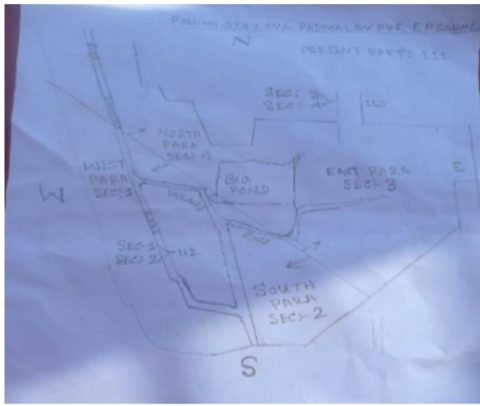

Nazri Naksha