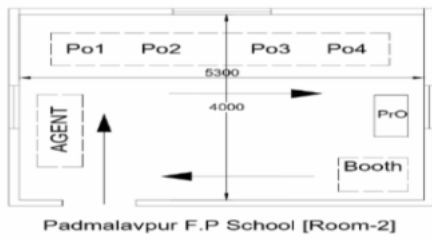

নির্বাচক নিবন্ধন আধিকারিকের স্বাক্ষর

Nazri Naksha

Google Map View

Polling Station Building Front View

Polling Station Front View

Cad View

Key MAP View

1	TIQ1706605	<p>নাম : বাহারুদীন মন্ডল পিতার নাম: আব্দুল জুব্বার মন্ডল বাড়ির নং : n0139 বয়স : 32 লিঙ্গ : পুরুষ</p> <p>ফটো উপলব্ধ</p>	2	TIQ1023845	<p>নাম : তাজমিরা বিবি স্বামীর নাম: কুতুবুদ্দিন মণ্ডল বাড়ির নং : n0161 বয়স : 37 লিঙ্গ : মহিলা</p> <p>ফটো উপলব্ধ</p>	3	TIQ1023589	<p>নাম : মহঃ নাসির উদ্দিন পিতার নাম: আব্দুল রাজ্জাক মণ্ডল বাড়ির নং : 157 বয়স : 40 লিঙ্গ : পুরুষ</p> <p>ফটো উপলব্ধ</p>
4	REO1326685	<p>নাম : তাসলিমা খাতুন স্বামীর নাম: মহঃ আব্দাসউদ্দিন মন্ডল বাড়ির নং : পদালাভপুর বয়স : 34 লিঙ্গ : মহিলা</p> <p>ফটো উপলব্ধ</p>	5	UWL1658426	<p>নাম : রাজিনা বিবি স্বামীর নাম: আব্দুল উদ্দিন বাড়ির নং : n0166 বয়স : 32 লিঙ্গ : মহিলা</p> <p>ফটো উপলব্ধ</p>	6	TIQ1404896	<p>নাম : মড. সলাম উদ্দিন পিতার নাম: মড. আশরফ আলি বাড়ির নং : n0166 বয়স : 31 লিঙ্গ : পুরুষ</p> <p>ফটো উপলব্ধ</p>
7	TIQ2452621	<p>নাম : সুফিয়াবিবি স্বামীর নাম: শুকুর আলি মন্ডল বাড়ির নং : n0122 বয়স : 66 লিঙ্গ : মহিলা</p> <p>ফটো উপলব্ধ</p>	8	TIQ1754639	<p>নাম : সেলিমা বিবি স্বামীর নাম: মোঃ কাসেম আলী বাড়ির নং : n0228 বয়স : 33 লিঙ্গ : মহিলা</p> <p>ফটো উপলব্ধ</p>	9	TIQ1754654	<p>নাম : অসমত মন্ডল পিতার নাম: আসলাম মন্ডল বাড়ির নং : n0156 বয়স : 29 লিঙ্গ : পুরুষ</p> <p>ফটো উপলব্ধ</p>
10	TIQ1754688	<p>নাম : আজহার উদ্দিন মন্ডল পিতার নাম: আসলাম মন্ডল বাড়ির নং : n0156 বয়স : 29 লিঙ্গ : পুরুষ</p> <p>ফটো উপলব্ধ</p>	11	TIQ1754704	<p>নাম : সাদ্দাম হোসেন পিতার নাম: এফতেকার হোসেন মন্ডল বাড়ির নং : n0156 বয়স : 30 লিঙ্গ : পুরুষ</p> <p>ফটো উপলব্ধ</p>	12	TIQ1754712	<p>নাম : মোঃ এনামুল মন্ডল পিতার নাম: আব্দুল হাশেম মন্ডল বাড়ির নং : n0144 বয়স : 29 লিঙ্গ : পুরুষ</p> <p>ফটো উপলব্ধ</p>
13	MGS2532901	<p>নাম : হালিমা বিবি স্বামীর নাম: আব্দুল হোসেন মন্ডল বাড়ির নং : n0144 বয়স : 76 লিঙ্গ : মহিলা</p> <p>ফটো উপলব্ধ</p>	14	TIQ2532869	<p>নাম : আব্দুল কাসেম মন্ডল পিতার নাম: আব্দুল হোসেন মন্ডল বাড়ির নং : n0144 বয়স : 61 লিঙ্গ : পুরুষ</p> <p>ফটো উপলব্ধ</p>	15	WB/19/089/234426	<p>নাম : আব্দুলহাসেম মন্ডল পিতার নাম: আঃ হোসেন মন্ডল বাড়ির নং : n0144 বয়স : 58 লিঙ্গ : পুরুষ</p> <p>ফটো উপলব্ধ</p>
16	WB/19/089/234390	<p>নাম : মাজিদা বিবি স্বামীর নাম: আঃ কাসেম মন্ডল বাড়ির নং : n0144 বয়স : 55 লিঙ্গ : মহিলা</p> <p>ফটো উপলব্ধ</p>	17	MGS1804871	<p>নাম : মহঃ মনিরুল মন্ডল পিতার নাম: আব্দুল হোসেন মন্ডল বাড়ির নং : n0144 বয়স : 50 লিঙ্গ : পুরুষ</p> <p>ফটো উপলব্ধ</p>	18	TIQ1276922	<p>নাম : ইনজামুল হক পিতার নাম: আব্দুল কাসেম মন্ডল বাড়ির নং : n0144 বয়স : 32 লিঙ্গ : পুরুষ</p> <p>ফটো উপলব্ধ</p>
19	WB/19/089/234295	<p>নাম : মতিয়ার রহমান পিতার নাম: আব্দুল মুজিত মন্ডল বাড়ির নং : n0131 বয়স : 61 লিঙ্গ : পুরুষ</p> <p>ফটো উপলব্ধ</p>	20	WB/19/089/234241	<p>নাম : মর্জিনা বিবি স্বামীর নাম: আঃ হাকিম বাড়ির নং : n0156 বয়স : 67 লিঙ্গ : মহিলা</p> <p>ফটো উপলব্ধ</p>	21	WB/19/089/234286	<p>নাম : সরিফানবিবি স্বামীর নাম: এফতেকার বাড়ির নং : n0156 বয়স : 52 লিঙ্গ : মহিলা</p> <p>ফটো উপলব্ধ</p>
22	TIQ0361261	<p>নাম : সাহারা মন্ডল পিতার নাম: আব্দুল হোসেন মন্ডল বাড়ির নং : n0148 বয়স : 50 লিঙ্গ : পুরুষ</p> <p>ফটো উপলব্ধ</p>	23	MGS2767648	<p>নাম : ফকির আহমেদ মন্ডল পিতার নাম: আব্দুল জুব্বার বাড়ির নং : n0139 বয়স : 43 লিঙ্গ : পুরুষ</p> <p>ফটো উপলব্ধ</p>	24	TIQ1023837	<p>নাম : রেহেনা বিবি স্বামীর নাম: মোঃ ফকির মণ্ডল বাড়ির নং : n0199 বয়স : 42 লিঙ্গ : মহিলা</p> <p>ফটো উপলব্ধ</p>
25	WB/19/089/234389	<p>নাম : শোকরজান বিবি স্বামীর নাম: ফজের আলি মন্ডল বাড়ির নং : n0099 বয়স : 76 লিঙ্গ : মহিলা</p> <p>ফটো উপলব্ধ</p>	26	MGS1791441	<p>নাম : ইশারআলি মন্ডল পিতার নাম: ফজের আলি মন্ডল বাড়ির নং : n0099 বয়স : 49 লিঙ্গ : পুরুষ</p> <p>ফটো উপলব্ধ</p>	27	MGS2767697	<p>নাম : রোকিয়া বিবি স্বামীর নাম: ইসার আলী বাড়ির নং : n0099 বয়স : 45 লিঙ্গ : মহিলা</p> <p>ফটো উপলব্ধ</p>
28	TIQ1023605	<p>নাম : মামুদা বিবি স্বামীর নাম: মহঃ জাফর আলি মণ্ডল বাড়ির নং : n0099 বয়স : 40 লিঙ্গ : মহিলা</p> <p>ফটো উপলব্ধ</p>	29	WB/19/089/234429	<p>নাম : নাসিয়া বিবি স্বামীর নাম: আবুশাম মন্ডল বাড়ির নং : n0140 বয়স : 70 লিঙ্গ : মহিলা</p> <p>ফটো উপলব্ধ</p>	30	TIQ1406313	<p>নাম : জাহানারা বিবি স্বামীর নাম: আয়েব আলি মন্ডল বাড়ির নং : n0099 বয়স : 33 লিঙ্গ : মহিলা</p> <p>ফটো উপলব্ধ</p>