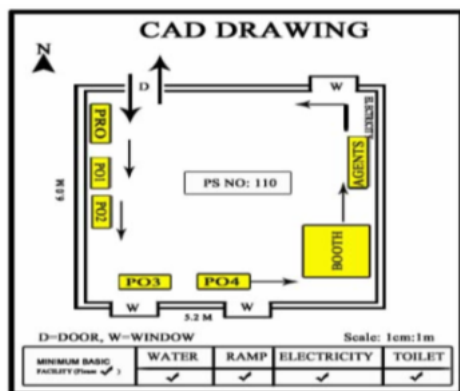

নির্বাচক নিবন্ধন আধিকারিকের স্বাক্ষর

Nazri Naksha

Google Map View

Polling Station Building Front View

Polling Station Front View

Cad View

Key MAP View

1 নাম : রশিদাবিবি স্বামীর নাম: আলাউদ্দীন পিয়াদা বাড়ির নং : n0093 বয়স : 54 লিঙ্গ : মহিলা	WB/19/089/237314	ফটো উপলব্ধ	2 নাম : জামালউদ্দীন পিয়াদা স্বামীর নাম: হরমুচ পিয়াদা বাড়ির নং : n0093 বয়স : 53 লিঙ্গ : পুরুষ	WB/19/089/237647	ফটো উপলব্ধ	3 নাম : নাসিমা বিবি স্বামীর নাম: জামালউদ্দীন পিয়াদা বাড়ির নং : n0093 বয়স : 40 লিঙ্গ : মহিলা	MGS3101169	ফটো উপলব্ধ
4 নাম : মহঃ মোহাম্মদ ইসলাম পিতার নাম: মহঃ জয়নাল আবেদিন মন্ডল বাড়ির নং : n0077 বয়স : 33 লিঙ্গ : পুরুষ	TIQ0894188	ফটো উপলব্ধ	5 নাম : এসমোতারা বিবি স্বামীর নাম: কুতুবুদ্দিন গোলদার বাড়ির নং : n0130 বয়স : 39 লিঙ্গ : মহিলা	MGS2751915	ফটো উপলব্ধ	6 নাম : নিলুফা বিবি স্বামীর নাম: মালেক গোলদার বাড়ির নং : n0076 বয়স : 41 লিঙ্গ : মহিলা	TIQ1025147	ফটো উপলব্ধ
7 নাম : রিজিয়াখাতুন পিতার নাম: গোলাম গোলদার বাড়ির নং : n0077 বয়স : 66 লিঙ্গ : মহিলা	WB/19/089/237252	ফটো উপলব্ধ	8 নাম : মহম্মদ মন্ডল পিতার নাম: এব্রাহিম মন্ডল বাড়ির নং : n0098 বয়স : 71 লিঙ্গ : পুরুষ	MGS2534485	ফটো উপলব্ধ	9 নাম : রাবিয়াবিবি স্বামীর নাম: সিদ্দিক আলি মন্ডল বাড়ির নং : n0104 বয়স : 61 লিঙ্গ : মহিলা	WB/19/089/237117	ফটো উপলব্ধ
10 নাম : সামিম আরা খাতুন স্বামীর নাম: মহঃ সাইফুদ্দিন বাড়ির নং : n0116 বয়স : 42 লিঙ্গ : মহিলা	MGS2141372	ফটো উপলব্ধ	11 নাম : বসির উদ্দিন গোলদার মায়ের নাম: নুরজাহান বিবি বাড়ির নং : n0088 বয়স : 36 লিঙ্গ : পুরুষ	TIQ1025105	ফটো উপলব্ধ	12 নাম : নাজিমা খাতুন স্বামীর নাম: বসির উদ্দিন গোলদার বাড়ির নং : n0088 বয়স : 37 লিঙ্গ : মহিলা	TIQ1024975	ফটো উপলব্ধ
13 নাম : আব্দুল হাকিম গোলদার পিতার নাম: আব্দুল লতিফ বাড়ির নং : n0088 বয়স : 51 লিঙ্গ : পুরুষ	TIQ2339778	ফটো উপলব্ধ	14 নাম : রিজিয়াবিবি স্বামীর নাম: আহঃহাকিম গোলদার বাড়ির নং : n0088 বয়স : 51 লিঙ্গ : মহিলা	WB/19/089/237361	ফটো উপলব্ধ	15 নাম : জেসমিরা বিবি স্বামীর নাম: সফিকুল ইসলাম বাড়ির নং : n0061 বয়স : 36 লিঙ্গ : মহিলা	TIQ1024777	ফটো উপলব্ধ
16 নাম : জাহানারা বেগম বিবি পিতার নাম: ফকির আহম্মদ বাড়ির নং : n0066 বয়স : 56 লিঙ্গ : মহিলা	MGS2534550	ফটো উপলব্ধ	17 নাম : আনোয়ার হুসেন মায়ের নাম: জাহানারা বিবি বাড়ির নং : এন0066 বয়স : 21 লিঙ্গ : পুরুষ	TIQ2498822	ফটো উপলব্ধ	18 নাম : মসিয়ার রহমান মায়ের নাম: আকলিমা বিবি বাড়ির নং : n0086 বয়স : 38 লিঙ্গ : পুরুষ	TIQ1025121	ফটো উপলব্ধ
19 নাম : আশ্কারউদ্দিন মন্ডল পিতার নাম: আঃ ওহাব মন্ডল বাড়ির নং : n0067 বয়স : 61 লিঙ্গ : পুরুষ	WB/19/089/237437	ফটো উপলব্ধ	20 নাম : খবির আলী মন্ডল পিতার নাম: আব্দুল ওহাব মন্ডল বাড়ির নং : n0067 বয়স : 49 লিঙ্গ : পুরুষ	WB/19/089/237566	ফটো উপলব্ধ	21 নাম : রশিদা বিবি স্বামীর নাম: খবির মন্ডল বাড়ির নং : n0067 বয়স : 40 লিঙ্গ : মহিলা	TIQ0894410	ফটো উপলব্ধ
22 নাম : মোঃ নাজির হোসেন পিতার নাম: মোঃ আব্দুল ওহাব বাড়ির নং : n0067 বয়স : 35 লিঙ্গ : পুরুষ	TIQ1024926	ফটো উপলব্ধ	23 নাম : আলোহার বিবি স্বামীর নাম: সাহাদত মন্ডল বাড়ির নং : n0050 বয়স : 54 লিঙ্গ : মহিলা	WB/19/089/237236	ফটো উপলব্ধ	24 নাম : সিরাজ আলী মায়ের নাম: আলোহার বিবি বাড়ির নং : n0050 বয়স : 32 লিঙ্গ : পুরুষ	TIQ1528819	ফটো উপলব্ধ
25 নাম : মহঃ মিরাজ আলী মন্ডল মায়ের নাম: আলোয়া বিবি বাড়ির নং : n0050 বয়স : 33 লিঙ্গ : পুরুষ	TIQ1277680	ফটো উপলব্ধ	26 নাম : আসমা বিবি স্বামীর নাম: মহঃ মিরাজ আলী মন্ডল বাড়ির নং : n0050 বয়স : 33 লিঙ্গ : মহিলা	TIQ1529007	ফটো উপলব্ধ	27 নাম : গফফার আলী পিতার নাম: ওমর আলী বাড়ির নং : n0057 বয়স : 38 লিঙ্গ : পুরুষ	TIQ0894691	ফটো উপলব্ধ
28 নাম : সেরিনা বিবি স্বামীর নাম: গফফার আলী বাড়ির নং : n0057 বয়স : 34 লিঙ্গ : মহিলা	TIQ1529072	ফটো উপলব্ধ	29 নাম : ঝুম্পা বিবি (খাতুন) স্বামীর নাম: সফিকুল ইসলাম বাড়ির নং : n0057 বয়স : 33 লিঙ্গ : মহিলা	TIQ1407675	ফটো উপলব্ধ	30 নাম : রফিকুল ইসলাম পিতার নাম: নূর ইসলাম মন্ডল বাড়ির নং : n0057 বয়স : 31 লিঙ্গ : পুরুষ	TIQ1407394	ফটো উপলব্ধ