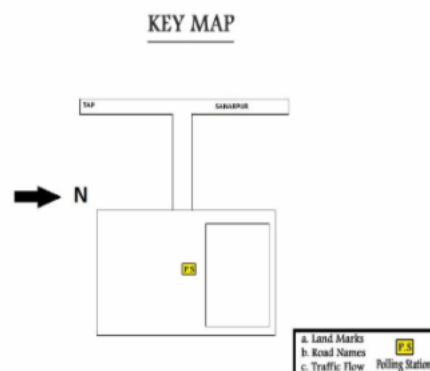

নির্বাচক নিবন্ধন আধিকারিকের স্বাক্ষর

Nazri Naksha

Google Map View

Polling Station Building Front View

Polling Station Front View

Cad View

Key MAP View

1 নাম : রশিদাবিবি স্বামীর নাম: আলাউদ্দীন পিয়াদা বাড়ির নং : n0093 বয়স : 54 লিঙ্গ : মহিলা	WB/19/089/237314	ফটো উপলব্ধ	2 নাম : জামালউদ্দীন পিয়াদা স্বামীর নাম: হরমুচ পিয়াদা বাড়ির নং : n0093 বয়স : 53 লিঙ্গ : পুরুষ	WB/19/089/237647	ফটো উপলব্ধ	3 নাম : নাসিমা বিবি স্বামীর নাম: জামালউদ্দীন পিয়াদা বাড়ির নং : n0093 বয়স : 40 লিঙ্গ : মহিলা	MGS3101169	ফটো উপলব্ধ
4 নাম : মহঃ মোহাম্মদ ইসলাম পিতার নাম: মহঃ জয়নাল আবেদিন মন্ডল বাড়ির নং : n0077 বয়স : 33 লিঙ্গ : পুরুষ	TIQ0894188	ফটো উপলব্ধ	5 নাম : এসমোতারা বিবি স্বামীর নাম: কুতুবুদ্দিন গোলদার বাড়ির নং : n0130 বয়স : 39 লিঙ্গ : মহিলা	MGS2751915	ফটো উপলব্ধ	6 নাম : নিলুফা বিবি স্বামীর নাম: মালেক গোলদার বাড়ির নং : n0076 বয়স : 41 লিঙ্গ : মহিলা	TIQ1025147	ফটো উপলব্ধ
7 নাম : রিজিয়াখাতুন পিতার নাম: গোলাম গোলদার বাড়ির নং : n0077 বয়স : 66 লিঙ্গ : মহিলা	WB/19/089/237252	ফটো উপলব্ধ	8 নাম : মহম্মদ মন্ডল পিতার নাম: এব্রাহিম মন্ডল বাড়ির নং : n0098 বয়স : 71 লিঙ্গ : পুরুষ	MGS2534485	ফটো উপলব্ধ	9 নাম : রাবিয়াবিবি স্বামীর নাম: সিদ্দিক আলি মন্ডল বাড়ির নং : n0104 বয়স : 61 লিঙ্গ : মহিলা	WB/19/089/237117	ফটো উপলব্ধ
10 নাম : সামিম আরা খাতুন স্বামীর নাম: মহঃ সাইফুদ্দিন বাড়ির নং : n0116 বয়স : 42 লিঙ্গ : মহিলা	MGS2141372	ফটো উপলব্ধ	11 নাম : বসির উদ্দিন গোলদার মায়ের নাম: নুরজাহান বিবি বাড়ির নং : n0088 বয়স : 36 লিঙ্গ : পুরুষ	TIQ1025105	ফটো উপলব্ধ	12 নাম : নাজিমা খাতুন স্বামীর নাম: বসির উদ্দিন গোলদার বাড়ির নং : n0088 বয়স : 37 লিঙ্গ : মহিলা	TIQ1024975	ফটো উপলব্ধ
13 নাম : আব্দুল হাকিম গোলদার পিতার নাম: আব্দুল লতিফ বাড়ির নং : n0088 বয়স : 51 লিঙ্গ : পুরুষ	TIQ2339778	ফটো উপলব্ধ	14 নাম : রিজিয়াবিবি স্বামীর নাম: আহঃহাকিম গোলদার বাড়ির নং : n0088 বয়স : 51 লিঙ্গ : মহিলা	WB/19/089/237361	ফটো উপলব্ধ	15 নাম : জেসমিরা বিবি স্বামীর নাম: সফিকুল ইসলাম বাড়ির নং : n0061 বয়স : 36 লিঙ্গ : মহিলা	TIQ1024777	ফটো উপলব্ধ
16 নাম : জাহানারা বেগম বিবি পিতার নাম: ফকির আহম্মদ বাড়ির নং : n0066 বয়স : 56 লিঙ্গ : মহিলা	MGS2534550	ফটো উপলব্ধ	17 নাম : আনোয়ার হুসেন মায়ের নাম: জাহানারা বিবি বাড়ির নং : এন0066 বয়স : 21 লিঙ্গ : পুরুষ	TIQ2498822	ফটো উপলব্ধ	18 নাম : মসিয়ার রহমান মায়ের নাম: আকলিমা বিবি বাড়ির নং : n0086 বয়স : 38 লিঙ্গ : পুরুষ	TIQ1025121	ফটো উপলব্ধ
19 নাম : আশ্কারউদ্দিন মন্ডল পিতার নাম: আঃ ওহাব মন্ডল বাড়ির নং : n0067 বয়স : 61 লিঙ্গ : পুরুষ	WB/19/089/237437	ফটো উপলব্ধ	20 নাম : খবির আলী মন্ডল পিতার নাম: আব্দুল ওহাব মন্ডল বাড়ির নং : n0067 বয়স : 49 লিঙ্গ : পুরুষ	WB/19/089/237566	ফটো উপলব্ধ	21 নাম : রশিদা বিবি স্বামীর নাম: খবির মন্ডল বাড়ির নং : n0067 বয়স : 40 লিঙ্গ : মহিলা	TIQ0894410	ফটো উপলব্ধ
22 নাম : মোঃ নাজির হোসেন পিতার নাম: মোঃ আব্দুল ওহাব বাড়ির নং : n0067 বয়স : 35 লিঙ্গ : পুরুষ	TIQ1024926	ফটো উপলব্ধ	23 নাম : আলোহার বিবি স্বামীর নাম: সাহাদত মন্ডল বাড়ির নং : n0050 বয়স : 54 লিঙ্গ : মহিলা	WB/19/089/237236	ফটো উপলব্ধ	24 নাম : সিরাজ আলী মায়ের নাম: আলোহার বিবি বাড়ির নং : n0050 বয়স : 32 লিঙ্গ : পুরুষ	TIQ1528819	ফটো উপলব্ধ
25 নাম : মহঃ মিরাজ আলী মন্ডল মায়ের নাম: আলোয়া বিবি বাড়ির নং : n0050 বয়স : 33 লিঙ্গ : পুরুষ	TIQ1277680	ফটো উপলব্ধ	26 নাম : আসমা বিবি স্বামীর নাম: মহঃ মিরাজ আলী মন্ডল বাড়ির নং : n0050 বয়স : 33 লিঙ্গ : মহিলা	TIQ1529007	ফটো উপলব্ধ	27 নাম : গফফার আলী পিতার নাম: ওমর আলী বাড়ির নং : n0057 বয়স : 38 লিঙ্গ : পুরুষ	TIQ0894691	ফটো উপলব্ধ
28 নাম : সেরিনা বিবি স্বামীর নাম: গফফার আলী বাড়ির নং : n0057 বয়স : 34 লিঙ্গ : মহিলা	TIQ1529072	ফটো উপলব্ধ	29 নাম : ঝুম্পা বিবি (খাতুন) স্বামীর নাম: সফিকুল ইসলাম বাড়ির নং : n0057 বয়স : 33 লিঙ্গ : মহিলা	TIQ1407675	ফটো উপলব্ধ	30 নাম : রফিকুল ইসলাম পিতার নাম: নূর ইসলাম মন্ডল বাড়ির নং : n0057 বয়স : 31 লিঙ্গ : পুরুষ	TIQ1407394	ফটো উপলব্ধ