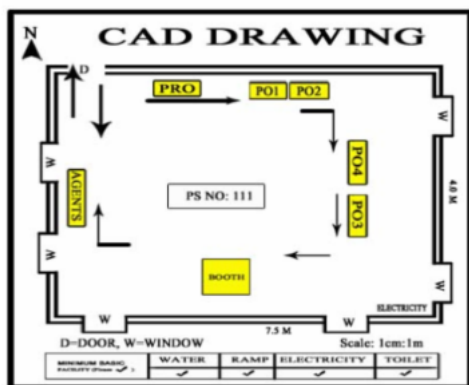

Cad View

Key MAP View