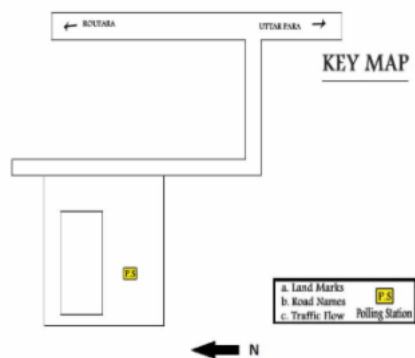

Key MAP View