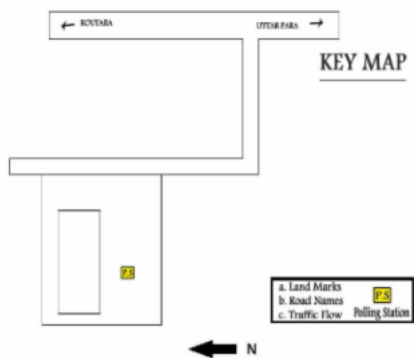

Nazri Naksha