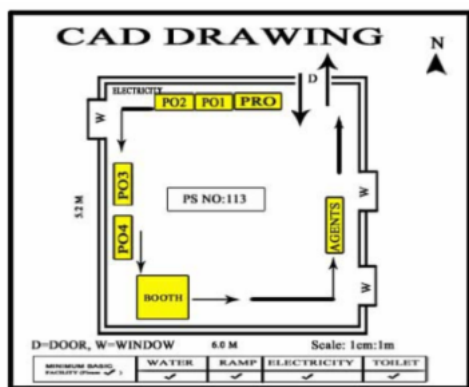

নির্বাচক নিবন্ধন আধিকারিকের স্বাক্ষর

Nazri Naksha

Google Map View

Polling Station Building Front View

Polling Station Front View

Cad View

Key MAP View

1 নাম : আলাউদ্দীন মন্ডল পিতার নাম: লতিব মন্ডল বাড়ির নং : n0040 বয়স : 55 লিঙ্গ : পুরুষ	WB/19/089/240482	2 নাম : সাবেরা বিবি স্বামীর নাম: আলাউদ্দীন মন্ডল বাড়ির নং : n0040 বয়স : 41 লিঙ্গ : মহিলা	TIQ0895151	3 নাম : সেলিমা বিবি স্বামীর নাম: নুরুল হুদা বাড়ির নং : n0047 বয়স : 45 লিঙ্গ : মহিলা	MGS2536308
4 নাম : মহঃ সামসুল হুদা পিতার নাম: সেকেন্দার আলি মন্ডল বাড়ির নং : n0047 বয়স : 46 লিঙ্গ : পুরুষ	MGS2535623	5 নাম : মোজাফফার রহমান পিতার নাম: মসিয়ার রহমান মণ্ডল বাড়ির নং : n0047 বয়স : 39 লিঙ্গ : পুরুষ	TIQ1026160	6 নাম : ফিরুজা বিবি স্বামীর নাম: আহম্মাদ আলি বাড়ির নং : n0089 বয়স : 48 লিঙ্গ : মহিলা	WB/19/089/240215
7 নাম : হাজীরা বিবি স্বামীর নাম: ছালেকিন মণ্ডল বাড়ির নং : n0091 বয়স : 73 লিঙ্গ : মহিলা	WB/19/089/240310	8 নাম : রজব আলি মন্ডল পিতার নাম: ছালেকিন মন্ডল বাড়ির নং : n0091 বয়স : 61 লিঙ্গ : পুরুষ	MGS2535524	9 নাম : তানজিরা খাতুন (বিবি) স্বামীর নাম: রজব আলি মন্ডল বাড়ির নং : n0091 বয়স : 35 লিঙ্গ : মহিলা	TIQ1530104
10 নাম : আবু তালেব মন্ডল পিতার নাম: ছালেকিন মন্ডল বাড়ির নং : n0091 বয়স : 37 লিঙ্গ : পুরুষ	TIQ0894980	11 নাম : মহঃ হাবিব মন্ডল পিতার নাম: জয়নাল আদিন মন্ডল বাড়ির নং : n0091 বয়স : 49 লিঙ্গ : পুরুষ	WB/19/089/240443	12 নাম : তাহমিনা খাতুন বিবি স্বামীর নাম: মহঃ হাবিব মন্ডল বাড়ির নং : n0091 বয়স : 35 লিঙ্গ : মহিলা	TIQ1278423
13 নাম : তুহিনা খাতুন স্বামীর নাম: রেজাউল করিম বাড়ির নং : এন0243 বয়স : 28 লিঙ্গ : মহিলা	TIQ1843887	14 নাম : মহ জহিরউদ্দিন পিতার নাম: মোঃ ইয়া মুজিদ বাড়ির নং : n0097 বয়স : 39 লিঙ্গ : পুরুষ	MGS2536266	15 নাম : মহম্মাদ রেজাউল করিম পিতার নাম: মহম্মাদ আবুছালাম মন্ডল বাড়ির নং : n0022 বয়স : 49 লিঙ্গ : পুরুষ	MGS1624006
16 নাম : খাদিজা বিবি স্বামীর নাম: রেজাউল করিম বাড়ির নং : n0022 বয়স : 43 লিঙ্গ : মহিলা	TIQ0895060	17 নাম : মমতাজ বিবি স্বামীর নাম: কায়ম মণ্ডল বাড়ির নং : n0012 বয়স : 56 লিঙ্গ : মহিলা	WB/19/089/240087	18 নাম : কারিমুল্লা মন্ডল পিতার নাম: কায়ম মন্ডল বাড়ির নং : n0012 বয়স : 41 লিঙ্গ : পুরুষ	MGS2768661
19 নাম : মুর্শিদা বিবি স্বামীর নাম: কারিমুল্লা মণ্ডল বাড়ির নং : n0012 বয়স : 33 লিঙ্গ : মহিলা	TIQ1408699	20 নাম : ফকির আহম্মাদ পিতার নাম: সামসাদিন মন্ডল বাড়ির নং : n0015 বয়স : 73 লিঙ্গ : পুরুষ	WB/19/089/240054	21 নাম : কলমুদ্দিন মন্ডল পিতার নাম: ফকির আহম্মাদ বাড়ির নং : n0015 বয়স : 33 লিঙ্গ : পুরুষ	TIQ1153436
22 নাম : আনোয়ারা বিবি স্বামীর নাম: ফকির আহম্মাদ বাড়ির নং : n0015 বয়স : 60 লিঙ্গ : মহিলা	WB/19/089/240090	23 নাম : আয়েশা বিবি স্বামীর নাম: নুরমহম্মাদ মন্ডল বাড়ির নং : n0072 বয়স : 70 লিঙ্গ : মহিলা	WB/19/089/270257	24 নাম : মহঃ আমিন মণ্ডল পিতার নাম: নুর মহম্মাদ মণ্ডল বাড়ির নং : n0072 বয়স : 41 লিঙ্গ : পুরুষ	TIQ0378844
25 নাম : আজিমা বিবি স্বামীর নাম: মহঃ আমিন মণ্ডল বাড়ির নং : n0072 বয়স : 37 লিঙ্গ : মহিলা	TIQ1026046	26 নাম : আয়ুব আলি পিতার নাম: আজিবর মন্ডল বাড়ির নং : n0030 বয়স : 45 লিঙ্গ : পুরুষ	TIQ0895243	27 নাম : খাদিজা বিবি স্বামীর নাম: আয়ুবআলি মন্ডল বাড়ির নং : n0030 বয়স : 41 লিঙ্গ : মহিলা	MGS3000965
28 নাম : ছালেহার বিবি স্বামীর নাম: মহঃ জুলাফিকার আলি বাড়ির নং : n0089 বয়স : 69 লিঙ্গ : মহিলা	WB/19/089/240107	29 নাম : আলমগীর মন্ডল পিতার নাম: মহঃ জুলাফিকার আলি বাড়ির নং : n0089 বয়স : 39 লিঙ্গ : পুরুষ	TIQ1278308	30 নাম : নুরজাহান বিবি স্বামীর নাম: আশাবালী মন্ডল বাড়ির নং : n0074 বয়স : 81 লিঙ্গ : মহিলা	WB/19/089/240143