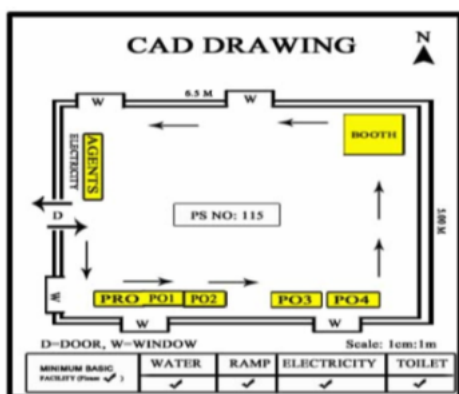

নির্বাচক নিবন্ধন আধিকারিকের স্বাক্ষর

Nazri Naksha

Google Map View

Polling Station Building Front View

Polling Station Front View

Cad View

Key MAP View

1 নাম : পল্লবী মন্ডল পিতার নাম: প্রদীপ কুমার মন্ডল বাড়ির নং : n0092 বয়স : 25 লিঙ্গ : মহিলা	TIQ1949221 ফটো উপলব্ধ	2 নাম : মহুয়া প্রমানিক স্বামীর নাম: শঙ্কর প্রমাণিক বাড়ির নং : n0245 বয়স : 30 লিঙ্গ : মহিলা	TIQ1659093 ফটো উপলব্ধ	3 নাম : পিয়ালী মন্ডল পিতার নাম: প্রদীপ কুমার মন্ডল বাড়ির নং : এন0072 বয়স : 22 লিঙ্গ : মহিলা	TIQ2359883 ফটো উপলব্ধ
4 নাম : শম্ভু খেলো পিতার নাম: শম্ভু খেলো বাড়ির নং : না বয়স : 30 লিঙ্গ : মহিলা	XZP1664978 ফটো উপলব্ধ	5 নাম : শান্তি গাইন পিতার নাম: সুকুমার গাইন বাড়ির নং : n0215 বয়স : 27 লিঙ্গ : পুরুষ	TIQ1845023 ফটো উপলব্ধ	6 নাম : মহাদেব গাইন পিতার নাম: রবীন গাইন বাড়ির নং : n0219 বয়স : 27 লিঙ্গ : পুরুষ	TIQ1845064 ফটো উপলব্ধ
7 নাম : রজনী গাইন স্বামীর নাম: শান্তি গাইন বাড়ির নং : এন0215 বয়স : 26 লিঙ্গ : মহিলা	TIQ1980697 ফটো উপলব্ধ	8 নাম : সবিতা গাইন পিতার নাম: অরুণ কুমার গাইন বাড়ির নং : n0094 বয়স : 27 লিঙ্গ : মহিলা	XLJ1276419 ফটো উপলব্ধ	9 নাম : বিদ্যা গাইন পিতার নাম: সুনীল গাইন বাড়ির নং : এন0096 বয়স : 22 লিঙ্গ : মহিলা	TIQ2346757 ফটো উপলব্ধ
10 নাম : অর্পিতা গাইন স্বামীর নাম: হরিচাঁদ গাইন বাড়ির নং : n0230 বয়স : 28 লিঙ্গ : মহিলা	TIQ1845155 ফটো উপলব্ধ	11 নাম : শীলা গাইন স্বামীর নাম: রতন গাইন বাড়ির নং : N0110 বয়স : 27 লিঙ্গ : মহিলা	TIQ2180768 ফটো উপলব্ধ	12 নাম : বর্ষা গাইন পিতার নাম: অনিল গাইন বাড়ির নং : এন0097 বয়স : 24 লিঙ্গ : মহিলা	TIQ2282846 ফটো উপলব্ধ
Q 13 নাম : অভিষেক হাজারী পিতার নাম: নিতাই হাজারী বাড়ির নং : বয়স : 26 লিঙ্গ : পুরুষ	TIQ1919539 ফটো উপলব্ধ	14 নাম : প্রিয়াংকা চ্যাটার্জী হাজারী স্বামীর নাম: অভিষেক হাজারী বাড়ির নং : এন0089 বয়স : 34 লিঙ্গ : মহিলা	ZTJ1309640 ফটো উপলব্ধ	15 নাম : মেনকা দাস স্বামীর নাম: ভোলানাথ দাস বাড়ির নং : n0001 বয়স : 61 লিঙ্গ : মহিলা	MGS1621770 ফটো উপলব্ধ
16 নাম : শুভেন্দু দাস পিতার নাম: ভোলানাথ দাস বাড়ির নং : n0001 বয়স : 34 লিঙ্গ : পুরুষ	TIQ1027481 ফটো উপলব্ধ	17 নাম : অরবিন্দ দাস পিতার নাম: ভোলানাথ দাস বাড়ির নং : n0001 বয়স : 31 লিঙ্গ : পুরুষ	TIQ1409721 ফটো উপলব্ধ	18 নাম : পবিত্রা প্রামাণিক স্বামীর নাম: প্রবীর প্রামাণিক বাড়ির নং : n0013 বয়স : 29 লিঙ্গ : মহিলা	TIQ1845007 ফটো উপলব্ধ
19 নাম : সুজয় প্রামাণিক পিতার নাম: প্রদীপ কুমার প্রামাণিক বাড়ির নং : n0207 বয়স : 27 লিঙ্গ : পুরুষ	TIQ1844950 ফটো উপলব্ধ	20 নাম : সুকুমার প্রামাণিক পিতার নাম: হরিপদ প্রামাণিক বাড়ির নং : n0209 বয়স : 27 লিঙ্গ : পুরুষ	TIQ1844976 ফটো উপলব্ধ	21 নাম : গোপাল প্রামাণিক পিতার নাম: গোস্ট প্রামাণিক বাড়ির নং : n0228 বয়স : 27 লিঙ্গ : মহিলা	TIQ1845148 ফটো উপলব্ধ
22 নাম : দুর্গা প্রামাণিক স্বামীর নাম: বাসুদেব প্রামাণিক বাড়ির নং : এন0153 বয়স : 27 লিঙ্গ : মহিলা	TIQ1845056 ফটো উপলব্ধ	23 নাম : কম্পনা প্রামাণিক স্বামীর নাম: অমর প্রামাণিক বাড়ির নং : n0128 বয়স : 32 লিঙ্গ : মহিলা	TIQ1960640 ফটো উপলব্ধ	24 নাম : সুপর্ণা প্রামাণিক পিতার নাম: প্রদীপ প্রামাণিক বাড়ির নং : N0131 বয়স : 24 লিঙ্গ : মহিলা	TIQ2179679 ফটো উপলব্ধ
25 নাম : মিলন প্রামাণিক পিতার নাম: নব কুমার প্রামাণিক বাড়ির নং : n0208 বয়স : 27 লিঙ্গ : পুরুষ	TIQ1844968 ফটো উপলব্ধ	26 নাম : সুজাতা প্রামাণিক পাল স্বামীর নাম: মানস প্রামাণিক বাড়ির নং : এন0103 বয়স : 41 লিঙ্গ : মহিলা	JGL3429990 ফটো উপলব্ধ	27 নাম : জয়দেব প্রামাণিক পিতার নাম: অনন্ত কুমার প্রামাণিক বাড়ির নং : n0035 বয়স : 46 লিঙ্গ : পুরুষ	TIQ2077600 ফটো উপলব্ধ
28 নাম : সুব্রত প্রামাণিক পিতার নাম: হরু চন্দ্র প্রামাণিক বাড়ির নং : n0123 বয়স : 44 লিঙ্গ : পুরুষ	MGS2537264 ফটো উপলব্ধ	29 নাম : শেফালী প্রামাণিক স্বামীর নাম: নকুল চন্দ্র প্রামাণিক বাড়ির নং : n0175 বয়স : 42 লিঙ্গ : মহিলা	TIQ1027119 ফটো উপলব্ধ	30 নাম : নকুলচন্দ্র প্রামাণিক পিতার নাম: নিতাই প্রামাণিক বাড়ির নং : n0168 বয়স : 41 লিঙ্গ : পুরুষ	MGS2536597 ফটো উপলব্ধ