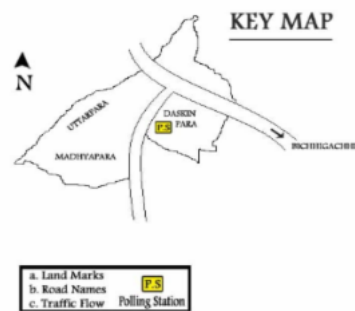

Cad View

Key MAP View