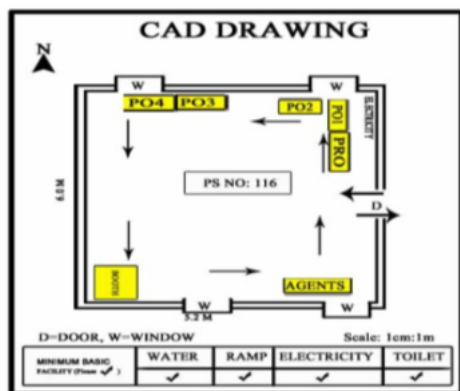

নির্বাচক নিবন্ধন আধিকারিকের স্বাক্ষর

Nazri Naksha

Google Map View

Polling Station Building Front View

Polling Station Front View

Cad View

Key MAP View

1 নাম : মহঃ হাফিজুর রহমান পিতার নাম : মাদার বকুল বাড়ির নং : n0036 বয়স : 43 লিঙ্গ : পুরুষ	WB/19/089/246019	ফটো উপলব্ধ	2 নাম : মর্জিনা বিবি স্বামীর নাম : সহিদ মন্ডল বাড়ির নং : n0036 বয়স : 56 লিঙ্গ : মহিলা	WB/19/089/246135	ফটো উপলব্ধ	3 নাম : মোসাঃ হাজেরা বিবি স্বামীর নাম : মো হাফিজুল মন্ডল বাড়ির নং : n0036 বয়স : 42 লিঙ্গ : মহিলা	MGS2537637	ফটো উপলব্ধ
4 নাম : আরাজুল রহমান পিতার নাম : মহঃ হাফিজুর রহমান বাড়ির নং : এন0036 বয়স : 21 লিঙ্গ : পুরুষ	TIQ2484566	ফটো উপলব্ধ	5 নাম : আমানুল্লাহ পিতার নাম : মহঃ সাফিউল্লাহ বাড়ির নং : n0020 বয়স : 35 লিঙ্গ : পুরুষ	TIQ1028273	ফটো উপলব্ধ	6 নাম : হামিদা বিবি স্বামীর নাম : আব সারিয়া বাড়ির নং : n0028 বয়স : 33 লিঙ্গ : মহিলা	TIQ1279538	ফটো উপলব্ধ
7 নাম : মনজুর আলম পিতার নাম : আব্দুর রহিম বাড়ির নং : n0028 বয়স : 30 লিঙ্গ : পুরুষ	TIQ1531342	ফটো উপলব্ধ	8 নাম : মোঃ মোকারিম হোসেন পিতার নাম : আব্দুর রহিম বাড়ির নং : n0028 বয়স : 31 লিঙ্গ : পুরুষ	TIQ1531441	ফটো উপলব্ধ	9 নাম : মহঃ মাজেদ আলী পিতার নাম : আসাদ আলী মণ্ডল বাড়ির নং : n0030 বয়স : 66 লিঙ্গ : পুরুষ	WB/19/089/246679	ফটো উপলব্ধ
10 নাম : সেমিন খান পিতার নাম : মুজিবুর রহমান বাড়ির নং : n0084 বয়স : 38 লিঙ্গ : পুরুষ	TIQ0393421	ফটো উপলব্ধ	11 নাম : হাফিজা বিবি স্বামীর নাম : বদিয়ার রহমান বাড়ির নং : n0093 বয়স : 41 লিঙ্গ : মহিলা	MGS3063534	ফটো উপলব্ধ	12 নাম : তাহমিনা বিবি স্বামীর নাম : মোঃ হাবিবুল্লা বাড়ির নং : n0011 বয়স : 39 লিঙ্গ : মহিলা	TIQ1028406	ফটো উপলব্ধ
13 নাম : মোস্তাকিন আহমেদ পিতার নাম : আবু তাহের মন্ডল বাড়ির নং : n0108 বয়স : 30 লিঙ্গ : পুরুষ	TIQ1531839	ফটো উপলব্ধ	14 নাম : সাহিদা বিবি স্বামীর নাম : সফিকুল ইসলাম বাড়ির নং : n0110 বয়স : 33 লিঙ্গ : মহিলা	TIQ1412717	ফটো উপলব্ধ	15 নাম : কালিমুল্লাহ পিতার নাম : মহঃ আবুল খায়ের বাড়ির নং : n0069 বয়স : 36 লিঙ্গ : পুরুষ	TIQ1028315	ফটো উপলব্ধ
16 নাম : সাহানারা খাতুন বিবি স্বামীর নাম : কালিমুল্লাহ বাড়ির নং : n0069 বয়স : 30 লিঙ্গ : মহিলা	TIQ1531482	ফটো উপলব্ধ	17 নাম : আইনুল হক পিতার নাম : জুল ফিক্কার আলি বাড়ির নং : n0069 বয়স : 35 লিঙ্গ : পুরুষ	TIQ1279603	ফটো উপলব্ধ	18 নাম : আনোয়ারা বিবি স্বামীর নাম : মহঃ আব্দুল্লাহ বাড়ির নং : n0070 বয়স : 91 লিঙ্গ : মহিলা	MGS0447185	ফটো উপলব্ধ
19 নাম : মহঃ আব্দুল্লা মন্ডল পিতার নাম : মহঃ এনছান বাড়ির নং : n0070 বয়স : 66 লিঙ্গ : পুরুষ	WB/19/089/246649	ফটো উপলব্ধ	20 নাম : মহঃ তাজউদ্দিন পিতার নাম : মহঃ এনছান বাড়ির নং : n0070 বয়স : 51 লিঙ্গ : পুরুষ	MGS2185262	ফটো উপলব্ধ	21 নাম : হোসেনারা বিবি (খাতুন) স্বামীর নাম : মোঃ তাজউদ্দিন মন্ডল বাড়ির নং : n0070 বয়স : 36 লিঙ্গ : মহিলা	TIQ1279504	ফটো উপলব্ধ
22 নাম : মোঃ আশিক বিল্লা পিতার নাম : মোঃ আব্দুল্লা মন্ডল বাড়ির নং : n0070 বয়স : 35 লিঙ্গ : পুরুষ	TIQ1279611	ফটো উপলব্ধ	23 নাম : আব্দুল মারুফ আলী পিতার নাম : মাজেত আলী বাড়ির নং : n0030 বয়স : 38 লিঙ্গ : পুরুষ	TIQ1028323	ফটো উপলব্ধ	24 নাম : রাহাতোন স্বামীর নাম : আজাদ মন্ডল বাড়ির নং : n0003 বয়স : 63 লিঙ্গ : মহিলা	WB/19/089/246294	ফটো উপলব্ধ
25 নাম : মোমেনা বিবি স্বামীর নাম : ছাত্তার মন্ডল বাড়ির নং : n0004 বয়স : 76 লিঙ্গ : মহিলা	WB/19/089/246053	ফটো উপলব্ধ	26 নাম : মহঃ শাহাজুদ্দিন পিতার নাম : মহঃ আব্দুল হাকিম বাড়ির নং : n0004 বয়স : 32 লিঙ্গ : পুরুষ	TIQ1279421	ফটো উপলব্ধ	27 নাম : মারুফা বিবি স্বামীর নাম : মহঃ শাহাজুদ্দিন বাড়ির নং : n0004 বয়স : 32 লিঙ্গ : মহিলা	TIQ1409994	ফটো উপলব্ধ
28 নাম : মোঃ মহিউদ্দিন পিতার নাম : মোঃ আব্দুল হাকিম বাড়ির নং : n0004 বয়স : 50 লিঙ্গ : পুরুষ	WB/19/089/246011	ফটো উপলব্ধ	29 নাম : মোঃ ইয়াজুদ্দিন পিতার নাম : মোঃ আব্দুল হাকিম বাড়ির নং : n0004 বয়স : 30 লিঙ্গ : পুরুষ	TIQ1660836	ফটো উপলব্ধ	30 নাম : রোকেয়া বিবি স্বামীর নাম : ছোবেলাল মন্ডল বাড়ির নং : n0055 বয়স : 60 লিঙ্গ : মহিলা	WB/19/089/246032	ফটো উপলব্ধ