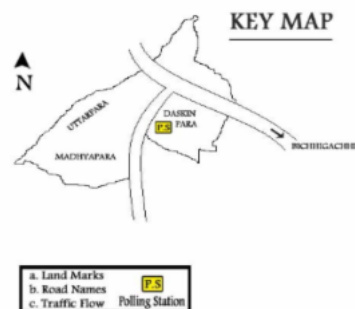

Cad View

Key MAP View