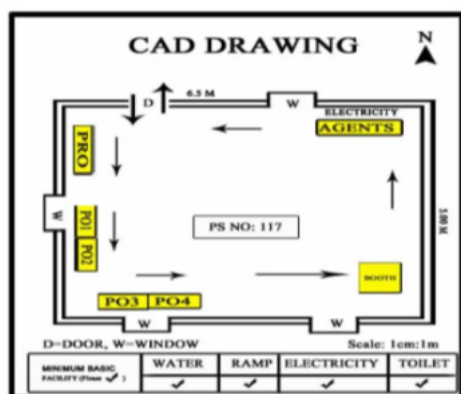

নির্বাচক নিবন্ধন আধিকারিকের স্বাক্ষর

Nazri Naksha

Google Map View

Polling Station Building Front View

Polling Station Front View

Cad View

Key MAP View

1 নাম : সুফিয়াবিবি স্বামীর নাম: আহিদ মন্ডল বাড়ির নং : n0074 বয়স : 59 লিঙ্গ : মহিলা	WB/19/089/246239	2 নাম : আরিজুল হক পিতার নাম: ওহিদ আলি মন্ডল বাড়ির নং : n0074 বয়স : 42 লিঙ্গ : পুরুষ	MGS2424836	3 নাম : মোসাঃ আবেদা বিবি স্বামীর নাম: আরিজুল হক বাড়ির নং : n0074 বয়স : 42 লিঙ্গ : মহিলা	MGS3102407
4 নাম : রেজাউল হক পিতার নাম: ওহিদ আলি মন্ডল বাড়ির নং : n0074 বয়স : 37 লিঙ্গ : পুরুষ	TIQ0896530	5 নাম : সায়রা বিবি স্বামীর নাম: সামসের আলি বাড়ির নং : n0052 বয়স : 42 লিঙ্গ : মহিলা	TIQ0896605	6 নাম : রহিমা বিবি স্বামীর নাম: সামসুলহক মন্ডল বাড়ির নং : n0054 বয়স : 69 লিঙ্গ : মহিলা	WB/19/089/246238
7 নাম : মেহেদী হাসান পিতার নাম: সামসুল হক মণ্ডল বাড়ির নং : n0054 বয়স : 37 লিঙ্গ : পুরুষ	TIQ1028364	8 নাম : রেহেনা খাতুন বিবি স্বামীর নাম: মনিরুল হক বাড়ির নং : n0054 বয়স : 33 লিঙ্গ : মহিলা	TIQ1410299	9 নাম : মনিরুল হক পিতার নাম: সামসুল হক মন্ডল বাড়ির নং : n0054 বয়স : 33 লিঙ্গ : পুরুষ	TIQ1154475
10 নাম : শোকরজানবিবি স্বামীর নাম: গোলাম রসুল মন্ডল বাড়ির নং : n0055 বয়স : 76 লিঙ্গ : মহিলা	WB/19/089/246395	11 নাম : আজিবাবরহমান মন্ডল পিতার নাম: গোলামরসুল মন্ডল বাড়ির নং : n0055 বয়স : 53 লিঙ্গ : পুরুষ	WB/19/089/246548	12 নাম : মোঃ হাবিবাবরহমান মায়ের নাম: শোকরজান বিবি বাড়ির নং : n0055 বয়স : 44 লিঙ্গ : পুরুষ	MGS3102654
13 নাম : মোঃ আদার রহমান মায়ের নাম: গোলাম রহমান বাড়ির নং : n0055 বয়স : 38 লিঙ্গ : পুরুষ	TIQ0395152	14 নাম : আতিয়ার রহমান মায়ের নাম: শোকরজান বিবি বাড়ির নং : n0055 বয়স : 41 লিঙ্গ : পুরুষ	TIQ1323245	15 নাম : রুকতা পারভিন বিবি স্বামীর নাম: আতিয়ার রহমান বাড়ির নং : n0055 বয়স : 34 লিঙ্গ : মহিলা	TIQ1154061
16 নাম : আসরুফা বিবি স্বামীর নাম: মোঃ হাবিবাবরহমান বাড়ির নং : n0055 বয়স : 40 লিঙ্গ : মহিলা	TIQ1028497	17 নাম : আশিয়াবিবি স্বামীর নাম: ইছাহক মন্ডল বাড়ির নং : n0056 বয়স : 63 লিঙ্গ : মহিলা	WB/19/089/246463	18 নাম : জয়নাল মন্ডল পিতার নাম: ইছাহক মন্ডল বাড়ির নং : n0056 বয়স : 56 লিঙ্গ : পুরুষ	WB/19/089/246693
19 নাম : রোমজান আলি মায়ের নাম: আশিয়া বিবি বাড়ির নং : n0056 বয়স : 43 লিঙ্গ : পুরুষ	TIQ1028372	20 নাম : ফজের আলি পিতার নাম: ইশাক আলি মন্ডল বাড়ির নং : n0056 বয়স : 36 লিঙ্গ : পুরুষ	TIQ1280072	21 নাম : আমজেদ আলি মায়ের নাম: আশিয়া বিবি বাড়ির নং : n0056 বয়স : 34 লিঙ্গ : পুরুষ	TIQ1280189
22 নাম : আরজিনা খাতুন (বিবি) স্বামীর নাম: রোমজান আলি বাড়ির নং : n0056 বয়স : 31 লিঙ্গ : মহিলা	TIQ1531813	23 নাম : কাজেম আলি মন্ডল পিতার নাম: খবিরন বিবি বাড়ির নং : n0057 বয়স : 32 লিঙ্গ : পুরুষ	TIQ1280015	24 নাম : মহঃ আলাউদ্দিন পিতার নাম: ইছাহক মন্ডল বাড়ির নং : n0068 বয়স : 32 লিঙ্গ : পুরুষ	TIQ1531862
25 নাম : মরিয়াম বিবি স্বামীর নাম: আব্দুল খবির বাড়ির নং : n0068 বয়স : 30 লিঙ্গ : মহিলা	TIQ1661131	26 নাম : মঃঃ সিরাজ মন্ডল পিতার নাম: এরাদালী মন্ডল বাড়ির নং : n0065 বয়স : 55 লিঙ্গ : পুরুষ	MGS1625409	27 নাম : আসেমা বিবি স্বামীর নাম: সিরাজউদ্দিন বাড়ির নং : n0065 বয়স : 42 লিঙ্গ : মহিলা	MGS2769412
28 নাম : আলাউদ্দিন পিতার নাম: এরাদালি মণ্ডল বাড়ির নং : n0065 বয়স : 35 লিঙ্গ : পুরুষ	TIQ1029115	29 নাম : রাবেয়া বেগম মন্ডল স্বামীর নাম: মহঃ আব্দুল লতিফ বাড়ির নং : n0066 বয়স : 55 লিঙ্গ : মহিলা	MGS2862290	30 নাম : সফিদা বিবি স্বামীর নাম: হবিবর বাড়ির নং : n0066 বয়স : 50 লিঙ্গ : মহিলা	TIQ0896779