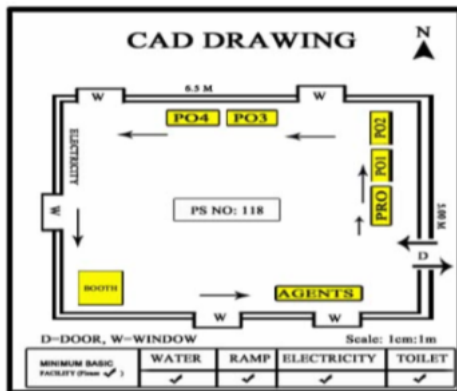

নির্বাচক নিবন্ধন আধিকারিকের স্বাক্ষর

Nazri Naksha

Google Map View

Polling Station Building Front View

Polling Station Front View

Cad View

Key MAP View

1	WB/19/089/249518	নাম : নজরুল মন্ডল পিতার নাম: মুজিতআলী মন্ডল বাড়ির নং : n0043 বয়স : 49 লিঙ্গ : পুরুষ	ফটো উপলব্ধ	2	MGS3002250	নাম : তারজিনা বিবি স্বামীর নাম: নজরুল মন্ডল বাড়ির নং : n0043 বয়স : 38 লিঙ্গ : মহিলা	ফটো উপলব্ধ	3	MGS3102787	নাম : হাফিজুল পিতার নাম: মুজিতআলী মন্ডল বাড়ির নং : n0043 বয়স : 37 লিঙ্গ : পুরুষ	ফটো উপলব্ধ
4	TIQ1029354	নাম : পারভীন বিবি স্বামীর নাম: কামালউদ্দিন মন্ডল বাড়ির নং : n0060 বয়স : 33 লিঙ্গ : মহিলা	ফটো উপলব্ধ	5	TIQ1532035	নাম : মহঃ সালাউদ্দিন পিতার নাম: সুরাত আলি বাড়ির নং : n0060 বয়স : 33 লিঙ্গ : পুরুষ	ফটো উপলব্ধ	6	MGS1791276	নাম : ছাবিলাবিকি স্বামীর নাম: আমজেতআলী বাড়ির নং : n0075 বয়স : 39 লিঙ্গ : মহিলা	ফটো উপলব্ধ
7	TIQ2553808	নাম : মোঃ মোজাফফার আহমেদ পিতার নাম: মহঃ জুলাফিকার আলি বাড়ির নং : n0047 বয়স : 46 লিঙ্গ : পুরুষ	ফটো উপলব্ধ	8	TIQ1029362	নাম : মমতাজ বিবি স্বামীর নাম: মোঃ মোজাফফার আহমেদ বাড়ির নং : n0047 বয়স : 46 লিঙ্গ : মহিলা	ফটো উপলব্ধ	9	TIQ1532159	নাম : মহঃ সাইফুদ্দিন পিতার নাম: রফিকুল ইসলাম বাড়ির নং : n0119 বয়স : 30 লিঙ্গ : পুরুষ	ফটো উপলব্ধ
10	TIQ1154301	নাম : মোহরজান বিবি স্বামীর নাম: মোঃ লুৎফার রহমান বাড়ির নং : n0117 বয়স : 49 লিঙ্গ : মহিলা	ফটো উপলব্ধ	11	MGS1805316	নাম : নীলুফা ইয়াসমিন স্বামীর নাম: আসিফ ইকবাল বাড়ির নং : n0115 বয়স : 45 লিঙ্গ : মহিলা	ফটো উপলব্ধ	12	TIQ1029198	নাম : মতিয়ার রহমান পিতার নাম: সহিদ বঙ্গ মণ্ডল বাড়ির নং : n0108 বয়স : 36 লিঙ্গ : পুরুষ	ফটো উপলব্ধ
13	TIQ2549863	নাম : সাহারুন বিবি স্বামীর নাম: ইউসুববারী মন্ডল বাড়ির নং : n0020 বয়স : 65 লিঙ্গ : মহিলা	ফটো উপলব্ধ	14	MGS1625318	নাম : আজগারআলী মন্ডল পিতার নাম: ইউসুববারী মন্ডল বাড়ির নং : n0020 বয়স : 50 লিঙ্গ : পুরুষ	ফটো উপলব্ধ	15	TIQ1280346	নাম : আপুজা বিবি স্বামীর নাম: আজগার আলি মন্ডল বাড়ির নং : n0020 বয়স : 43 লিঙ্গ : মহিলা	ফটো উপলব্ধ
16	MGS3002235	নাম : আক্তার আলী পিতার নাম: ইউসুববারী মন্ডল বাড়ির নং : n0020 বয়স : 38 লিঙ্গ : পুরুষ	ফটো উপলব্ধ	17	TIQ1280338	নাম : রীনা বিবি স্বামীর নাম: আক্তার আলি বাড়ির নং : n0020 বয়স : 39 লিঙ্গ : মহিলা	ফটো উপলব্ধ	18	TIQ1280437	নাম : ফতেমা বিবি স্বামীর নাম: কুদ্দুস আলি বাড়ির নং : n0020 বয়স : 34 লিঙ্গ : মহিলা	ফটো উপলব্ধ
19	TIQ1280486	নাম : কুদ্দুস আলি পিতার নাম: ইউসুব বারী মন্ডল বাড়ির নং : n0020 বয়স : 32 লিঙ্গ : পুরুষ	ফটো উপলব্ধ	20	TIQ1280353	নাম : কাজেম আলি পিতার নাম: ইউসুব বারী মন্ডল বাড়ির নং : n0020 বয়স : 32 লিঙ্গ : পুরুষ	ফটো উপলব্ধ	21	WB/19/089/249152	নাম : হামিদাবিবি স্বামীর নাম: নুরহোসেন বাড়ির নং : n0006 বয়স : 53 লিঙ্গ : মহিলা	ফটো উপলব্ধ
22	MGS3102928	নাম : সাইনুর বিবি স্বামীর নাম: ইদ্রিস আলি বাড়ির নং : n0006 বয়স : 46 লিঙ্গ : মহিলা	ফটো উপলব্ধ	23	MGS1626530	নাম : সাহারুনবিবি স্বামীর নাম: আসমতআলী বাড়ির নং : n0056 বয়স : 81 লিঙ্গ : মহিলা	ফটো উপলব্ধ	24	TIQ1029289	নাম : সেক আরাফ পিতার নাম: আছমত আলি বাড়ির নং : n0066 বয়স : 39 লিঙ্গ : পুরুষ	ফটো উপলব্ধ
25	WB/19/089/249019	নাম : আমজেতআলি মন্ডল পিতার নাম: ফকিরচাঁদ মন্ডল বাড়ির নং : n0060 বয়স : 65 লিঙ্গ : পুরুষ	ফটো উপলব্ধ	26	MGS1626118	নাম : কামাল উদ্দিন মন্ডল পিতার নাম: ছুরাত আলি মন্ডল বাড়ির নং : n0060 বয়স : 47 লিঙ্গ : পুরুষ	ফটো উপলব্ধ	27	WB/19/089/249528	নাম : ফতেজানবিবি স্বামীর নাম: বাবুরালি বাড়ির নং : n0008 বয়স : 71 লিঙ্গ : মহিলা	ফটো উপলব্ধ
28	TIQ0896969	নাম : আমিন আলি বদি পিতার নাম: বাবুর আলি বদি বাড়ির নং : n0008 বয়স : 35 লিঙ্গ : পুরুষ	ফটো উপলব্ধ	29	WB/19/089/249272	নাম : আশুরাবিবি স্বামীর নাম: মজিত আলী বাড়ির নং : n0043 বয়স : 81 লিঙ্গ : মহিলা	ফটো উপলব্ধ	30	MGS1625870	নাম : মনিরুল মন্ডল পিতার নাম: মজিতআলী মন্ডল বাড়ির নং : n0043 বয়স : 53 লিঙ্গ : পুরুষ	ফটো উপলব্ধ