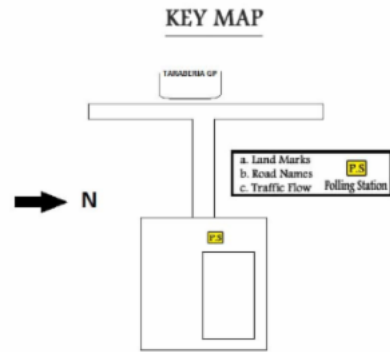

নির্বাচক নিবন্ধন আধিকারিকের স্বাক্ষর

Nazri Naksha

Google Map View

Polling Station Building Front View

Polling Station Front View

Cad View

Key MAP View

1	WB/19/089/249518	নাম : নজরুল মন্ডল পিতার নাম: মুজিতআলী মন্ডল বাড়ির নং : n0043 বয়স : 49 লিঙ্গ : পুরুষ	ফটো উপলব্ধ	2	MGS3002250	নাম : তারজিনা বিবি স্বামীর নাম: নজরুল মন্ডল বাড়ির নং : n0043 বয়স : 38 লিঙ্গ : মহিলা	ফটো উপলব্ধ	3	MGS3102787	নাম : হাফিজুল পিতার নাম: মুজিতআলী মন্ডল বাড়ির নং : n0043 বয়স : 37 লিঙ্গ : পুরুষ	ফটো উপলব্ধ
4	TIQ1029354	নাম : পারভীন বিবি স্বামীর নাম: কামালউদ্দিন মন্ডল বাড়ির নং : n0060 বয়স : 33 লিঙ্গ : মহিলা	ফটো উপলব্ধ	5	TIQ1532035	নাম : মহঃ সালাউদ্দিন পিতার নাম: সুরাত আলি বাড়ির নং : n0060 বয়স : 33 লিঙ্গ : পুরুষ	ফটো উপলব্ধ	6	MGS1791276	নাম : ছাবিলাবিকি স্বামীর নাম: আমজেতআলী বাড়ির নং : n0075 বয়স : 39 লিঙ্গ : মহিলা	ফটো উপলব্ধ
7	TIQ2553808	নাম : মোঃ মোজাফফার আহমেদ পিতার নাম: মহঃ জুলাফিকার আলি বাড়ির নং : n0047 বয়স : 46 লিঙ্গ : পুরুষ	ফটো উপলব্ধ	8	TIQ1029362	নাম : মমতাজ বিবি স্বামীর নাম: মোঃ মোজাফফার আহমেদ বাড়ির নং : n0047 বয়স : 46 লিঙ্গ : মহিলা	ফটো উপলব্ধ	9	TIQ1532159	নাম : মহঃ সাইফুদ্দিন পিতার নাম: রফিকুল ইসলাম বাড়ির নং : n0119 বয়স : 30 লিঙ্গ : পুরুষ	ফটো উপলব্ধ
10	TIQ1154301	নাম : মোহরজান বিবি স্বামীর নাম: মোঃ লুৎফার রহমান বাড়ির নং : n0117 বয়স : 49 লিঙ্গ : মহিলা	ফটো উপলব্ধ	11	MGS1805316	নাম : নীলুফা ইয়াসমিন স্বামীর নাম: আসিফ ইকবাল বাড়ির নং : n0115 বয়স : 45 লিঙ্গ : মহিলা	ফটো উপলব্ধ	12	TIQ1029198	নাম : মতিয়ার রহমান পিতার নাম: সহিদ বঙ্গ মণ্ডল বাড়ির নং : n0108 বয়স : 36 লিঙ্গ : পুরুষ	ফটো উপলব্ধ
13	TIQ2549863	নাম : সাহারুন বিবি স্বামীর নাম: ইউসুববারী মন্ডল বাড়ির নং : n0020 বয়স : 65 লিঙ্গ : মহিলা	ফটো উপলব্ধ	14	MGS1625318	নাম : আজগারআলী মন্ডল পিতার নাম: ইউসুববারী মন্ডল বাড়ির নং : n0020 বয়স : 50 লিঙ্গ : পুরুষ	ফটো উপলব্ধ	15	TIQ1280346	নাম : আপুজা বিবি স্বামীর নাম: আজগার আলি মন্ডল বাড়ির নং : n0020 বয়স : 43 লিঙ্গ : মহিলা	ফটো উপলব্ধ
16	MGS3002235	নাম : আক্তার আলী পিতার নাম: ইউসুববারী মন্ডল বাড়ির নং : n0020 বয়স : 38 লিঙ্গ : পুরুষ	ফটো উপলব্ধ	17	TIQ1280338	নাম : রীনা বিবি স্বামীর নাম: আক্তার আলি বাড়ির নং : n0020 বয়স : 39 লিঙ্গ : মহিলা	ফটো উপলব্ধ	18	TIQ1280437	নাম : ফতেমা বিবি স্বামীর নাম: কুদ্দুস আলি বাড়ির নং : n0020 বয়স : 34 লিঙ্গ : মহিলা	ফটো উপলব্ধ
19	TIQ1280486	নাম : কুদ্দুস আলি পিতার নাম: ইউসুব বারী মন্ডল বাড়ির নং : n0020 বয়স : 32 লিঙ্গ : পুরুষ	ফটো উপলব্ধ	20	TIQ1280353	নাম : কাজেম আলি পিতার নাম: ইউসুব বারী মন্ডল বাড়ির নং : n0020 বয়স : 32 লিঙ্গ : পুরুষ	ফটো উপলব্ধ	21	WB/19/089/249152	নাম : হামিদাবিবি স্বামীর নাম: নুরহোসেন বাড়ির নং : n0006 বয়স : 53 লিঙ্গ : মহিলা	ফটো উপলব্ধ
22	MGS3102928	নাম : সাইনুর বিবি স্বামীর নাম: ইদ্রিস আলি বাড়ির নং : n0006 বয়স : 46 লিঙ্গ : মহিলা	ফটো উপলব্ধ	23	MGS1626530	নাম : সাহারুনবিবি স্বামীর নাম: আসমতআলী বাড়ির নং : n0056 বয়স : 81 লিঙ্গ : মহিলা	ফটো উপলব্ধ	24	TIQ1029289	নাম : সেক আরাফ পিতার নাম: আছমত আলি বাড়ির নং : n0066 বয়স : 39 লিঙ্গ : পুরুষ	ফটো উপলব্ধ
25	WB/19/089/249019	নাম : আমজেতআলি মন্ডল পিতার নাম: ফকিরচাঁদ মন্ডল বাড়ির নং : n0060 বয়স : 65 লিঙ্গ : পুরুষ	ফটো উপলব্ধ	26	MGS1626118	নাম : কামাল উদ্দিন মন্ডল পিতার নাম: ছুরাত আলি মন্ডল বাড়ির নং : n0060 বয়স : 47 লিঙ্গ : পুরুষ	ফটো উপলব্ধ	27	WB/19/089/249528	নাম : ফতেজানবিবি স্বামীর নাম: বাবুরালি বাড়ির নং : n0008 বয়স : 71 লিঙ্গ : মহিলা	ফটো উপলব্ধ
28	TIQ0896969	নাম : আমিন আলি বদি পিতার নাম: বাবুর আলি বদি বাড়ির নং : n0008 বয়স : 35 লিঙ্গ : পুরুষ	ফটো উপলব্ধ	29	WB/19/089/249272	নাম : আশুরাবিবি স্বামীর নাম: মজিত আলী বাড়ির নং : n0043 বয়স : 81 লিঙ্গ : মহিলা	ফটো উপলব্ধ	30	MGS1625870	নাম : মনিরুল মন্ডল পিতার নাম: মজিতআলী মন্ডল বাড়ির নং : n0043 বয়স : 53 লিঙ্গ : পুরুষ	ফটো উপলব্ধ