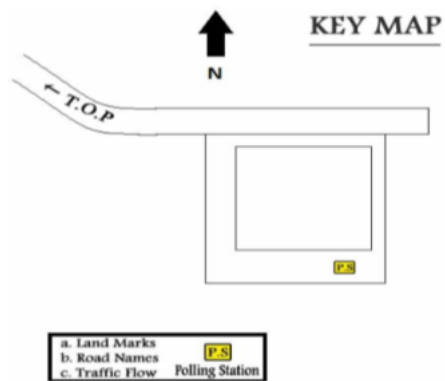

Nazri Naksha