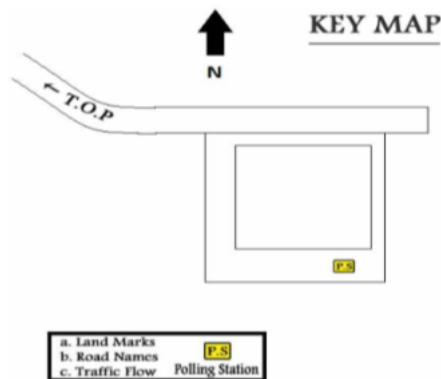

Key MAP View