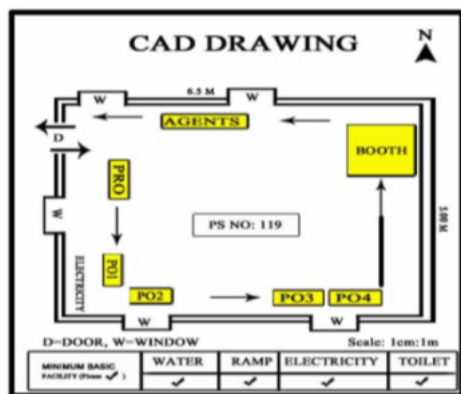

নির্বাচক নিবন্ধন আধিকারিকের স্বাক্ষর

Nazri Naksha

Google Map View

Polling Station Building Front View

Polling Station Front View

Cad View

Key MAP View

1 নাম : সামিরন বিবি স্বামীর নাম: এনছান মন্ডল বাড়ির নং : n0075 বয়স : 86 লিঙ্গ : মহিলা	WB/19/089/258072	ফটো উপলব্ধ	2 নাম : সাহেব আলী মন্ডল পিতার নাম: এনছান মন্ডল বাড়ির নং : n0075 বয়স : 71 লিঙ্গ : পুরুষ	TIQ1346923	ফটো উপলব্ধ	3 নাম : হোসেন আলী মন্ডল পিতার নাম: এনছান মন্ডল বাড়ির নং : n0075 বয়স : 61 লিঙ্গ : পুরুষ	WB/19/089/258145	ফটো উপলব্ধ
4 নাম : মাঝিয়া বিবি স্বামীর নাম: হোসেন আলী মন্ডল বাড়ির নং : n0075 বয়স : 46 লিঙ্গ : মহিলা	MGS1627512	ফটো উপলব্ধ	5 নাম : আজাতন বিবি স্বামীর নাম: বদরুদ্দীন মন্ডল বাড়ির নং : n0075 বয়স : 81 লিঙ্গ : মহিলা	WB/19/089/258126	ফটো উপলব্ধ	6 নাম : মহঃ নাসিরউদ্দীন মন্ডল পিতার নাম: বদরুদ্দীন মন্ডল বাড়ির নং : n0075 বয়স : 51 লিঙ্গ : পুরুষ	MGS1626951	ফটো উপলব্ধ
7 নাম : জায়েদাবিবি স্বামীর নাম: সাহেব আলী মন্ডল বাড়ির নং : n0075 বয়স : 61 লিঙ্গ : মহিলা	WB/19/089/258134	ফটো উপলব্ধ	8 নাম : মহঃ সওকাত আলী পিতার নাম: মহঃ ইমান আলী বাড়ির নং : n0075 বয়স : 61 লিঙ্গ : পুরুষ	WB/19/089/258018	ফটো উপলব্ধ	9 নাম : কওসার আলি পিতার নাম: সাহেব আলি বাড়ির নং : n0075 বয়স : 36 লিঙ্গ : পুরুষ	TIQ1030147	ফটো উপলব্ধ
10 নাম : মহঃ রবিউল ইসলাম পিতার নাম: মহঃ সওকত আলি বাড়ির নং : n0075 বয়স : 31 লিঙ্গ : পুরুষ	TIQ1410893	ফটো উপলব্ধ	11 নাম : আবেদাবিবি স্বামীর নাম: খয়বর আলী পিয়াদা বাড়ির নং : n0076 বয়স : 71 লিঙ্গ : মহিলা	WB/19/089/258414	ফটো উপলব্ধ	12 নাম : মোকারিম পিয়াদা পিতার নাম: খয়বর আলি পিয়াদী বাড়ির নং : n0076 বয়স : 37 লিঙ্গ : পুরুষ	MGS3004074	ফটো উপলব্ধ
13 নাম : সাহারা বিবি স্বামীর নাম: সাবির আলি পিয়াদা বাড়ির নং : n0076 বয়স : 39 লিঙ্গ : মহিলা	MGS2770899	ফটো উপলব্ধ	14 নাম : ফারিদুন নাহার বিবি স্বামীর নাম: কামাল হোসেন বাড়ির নং : n0060 বয়স : 31 লিঙ্গ : মহিলা	TIQ1532407	ফটো উপলব্ধ	15 নাম : মোকচুয়া বিবি স্বামীর নাম: সিরাজুল মন্ডল বাড়ির নং : n0061 বয়স : 58 লিঙ্গ : মহিলা	WB/19/089/258318	ফটো উপলব্ধ
16 নাম : সফিকুল হক গনি পিতার নাম: মোতিয়ার গনি বাড়ির নং : n0022 বয়স : 34 লিঙ্গ : পুরুষ	TIQ1280593	ফটো উপলব্ধ	17 নাম : শাকেরা বিবি স্বামীর নাম: আয়ুব আলি গানি বাড়ির নং : n0023 বয়স : 59 লিঙ্গ : মহিলা	WB/19/089/258400	ফটো উপলব্ধ	18 নাম : মহঃ নাজিম মন্ডল পিতার নাম: আয়ুব আলি মন্ডল বাড়ির নং : n0023 বয়স : 38 লিঙ্গ : পুরুষ	TIQ1155076	ফটো উপলব্ধ
19 নাম : কুতুবউদ্দিন গানি পিতার নাম: আয়ুব আলী গানি বাড়ির নং : n0023 বয়স : 36 লিঙ্গ : পুরুষ	MGS3104999	ফটো উপলব্ধ	20 নাম : সাকিনা খাতুন (বিবি) স্বামীর নাম: নাজিম গনি মণ্ডল বাড়ির নং : n0023 বয়স : 32 লিঙ্গ : মহিলা	TIQ1661677	ফটো উপলব্ধ	21 নাম : আবদুল করিম গানি পিতার নাম: এবাদাত গনি বাড়ির নং : n0025 বয়স : 74 লিঙ্গ : পুরুষ	WB/19/089/258395	ফটো উপলব্ধ
22 নাম : হালিমা বিবি স্বামীর নাম: আবদুল করিম গানি বাড়ির নং : n0025 বয়স : 66 লিঙ্গ : মহিলা	TIQ2535193	ফটো উপলব্ধ	23 নাম : ছকিনা বিবি স্বামীর নাম: আব্দুল জলিল গানি বাড়ির নং : n0028 বয়স : 66 লিঙ্গ : মহিলা	MGS1628718	ফটো উপলব্ধ	24 নাম : ছপুরা বিবি স্বামীর নাম: চাদ আলী মন্ডল বাড়ির নং : n0016 বয়স : 51 লিঙ্গ : মহিলা	WB/19/089/258055	ফটো উপলব্ধ
25 নাম : গোলবানু বিবি স্বামীর নাম: মহঃ মোতি গানি বাড়ির নং : n0022 বয়স : 76 লিঙ্গ : মহিলা	WB/19/089/258159	ফটো উপলব্ধ	26 নাম : মুসলিমা বিবি স্বামীর নাম: আহঃ ওহাব গানি বাড়ির নং : n0022 বয়স : 56 লিঙ্গ : মহিলা	WB/19/089/258152	ফটো উপলব্ধ	27 নাম : মাঝিয়া বিবি স্বামীর নাম: মহঃ আব্দুল গানি রাজ্জাক বাড়ির নং : n0022 বয়স : 43 লিঙ্গ : মহিলা	MGS2542538	ফটো উপলব্ধ
28 নাম : আব্দুল আলম পিতার নাম: আব্দুল জলিল বাড়ির নং : n0028 বয়স : 33 লিঙ্গ : পুরুষ	TIQ1532324	ফটো উপলব্ধ	29 নাম : মাসুদা বিবি স্বামীর নাম: মোজাম্মেলহক গানি বাড়ির নং : n0070 বয়স : 53 লিঙ্গ : মহিলা	MGS1627934	ফটো উপলব্ধ	30 নাম : মাঝিয়া বিবি স্বামীর নাম: মুফক্কল হক গানি বাড়ির নং : n0070 বয়স : 43 লিঙ্গ : মহিলা	TIQ0928879	ফটো উপলব্ধ