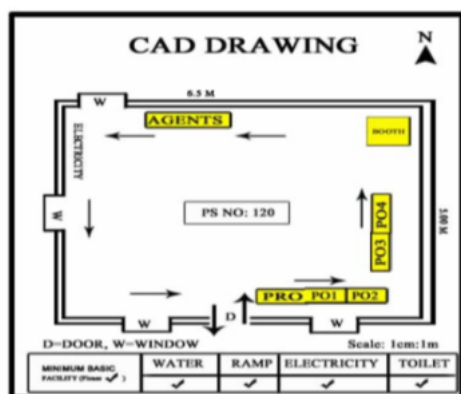

নির্বাচক নিবন্ধন আধিকারিকের স্বাক্ষর

Nazri Naksha

Google Map View

Polling Station Building Front View

Polling Station Front View

Cad View

Key MAP View

1 নাম : ফতেমা খাতুন পিতার নাম: আব্দুল রসিদ মন্ডল বাড়ির নং : এন0001 বয়স : 31 লিঙ্গ : মহিলা	TIQ1528157 ফটো উপলব্ধ	2 নাম : জাকির হোসেন পিতার নাম: মুজিত আলি বাড়ির নং : n0094 বয়স : 30 লিঙ্গ : পুরুষ	TIQ1532878 ফটো উপলব্ধ	3 নাম : মহিম আলি মায়ের নাম: শাকির জান বিবি বাড়ির নং : n0094 বয়স : 30 লিঙ্গ : পুরুষ	MGS3104353 ফটো উপলব্ধ
4 নাম : রউফান বিবি স্বামীর নাম: গোরচাঁদ বাড়ির নং : n0013 বয়স : 73 লিঙ্গ : মহিলা	WB/19/089/255724 ফটো উপলব্ধ	5 নাম : আব্দুল ওসমান মায়ের নাম: রউফান বিবি বাড়ির নং : n0013 বয়স : 30 লিঙ্গ : পুরুষ	MGS3003738 ফটো উপলব্ধ	6 নাম : খয়রুনবিবি স্বামীর নাম: আনাবালি বাড়ির নং : n0001 বয়স : 81 লিঙ্গ : মহিলা	WB/19/089/255411 ফটো উপলব্ধ
7 নাম : রোমজান আলি মন্ডল পিতার নাম: এনছান আলি মন্ডল বাড়ির নং : n0001 বয়স : 75 লিঙ্গ : পুরুষ	MGS0461368 ফটো উপলব্ধ	8 নাম : সুফিয়া স্বামীর নাম: রোমজান বাড়ির নং : n0001 বয়স : 67 লিঙ্গ : মহিলা	WB/19/089/255405 ফটো উপলব্ধ	9 নাম : নুরুল আমিন পিতার নাম: রোমজান আলী বাড়ির নং : n0001 বয়স : 38 লিঙ্গ : পুরুষ	MGS3003225 ফটো উপলব্ধ
10 নাম : হুরাতোন নেছা বিবি স্বামীর নাম: রাহুল আমিন বাড়ির নং : n0001 বয়স : 37 লিঙ্গ : মহিলা	TIQ0897371 ফটো উপলব্ধ	11 নাম : রমীচা স্বামীর নাম: এসমাইল বাড়ির নং : n0002 বয়স : 81 লিঙ্গ : মহিলা	MGS1627967 ফটো উপলব্ধ	12 নাম : হজরতালি মন্ডল পিতার নাম: এনছান আলি মন্ডল বাড়ির নং : n0002 বয়স : 71 লিঙ্গ : পুরুষ	WB/19/089/255540 ফটো উপলব্ধ
13 নাম : তমিজউদ্দিন পিতার নাম: হজরত আলি বাড়ির নং : n0002 বয়স : 40 লিঙ্গ : পুরুষ	TIQ1030519 ফটো উপলব্ধ	14 নাম : ময়নুদ্দিন পিতার নাম: হজরত আলি বাড়ির নং : n0002 বয়স : 34 লিঙ্গ : পুরুষ	TIQ1030634 ফটো উপলব্ধ	15 নাম : মনোয়ারা বিবি স্বামীর নাম: ময়নুদ্দিন বাড়ির নং : n0002 বয়স : 36 লিঙ্গ : মহিলা	TIQ1411099 ফটো উপলব্ধ
16 নাম : রুনুফা বিবি স্বামীর নাম: কায়েম আলী বাড়ির নং : n0002 বয়স : 30 লিঙ্গ : মহিলা	TIQ1661941 ফটো উপলব্ধ	17 নাম : নাজবুল রহমান পিতার নাম: হায়দার আলি মন্ডল বাড়ির নং : n0002 বয়স : 39 লিঙ্গ : পুরুষ	MGS2770683 ফটো উপলব্ধ	18 নাম : নিজাম উদ্দিন মন্ডল পিতার নাম: হজরত আলি মন্ডল বাড়ির নং : n0002 বয়স : 33 লিঙ্গ : পুরুষ	TIQ1281625 ফটো উপলব্ধ
19 নাম : জয়নাল আব্দুল পিতার নাম: কায়েম আলি বাড়ির নং : n0002 বয়স : 32 লিঙ্গ : পুরুষ	TIQ1411016 ফটো উপলব্ধ	20 নাম : খাদিজা খাতুন পিতার নাম: মোবারেক বাড়ির নং : n0003 বয়স : 40 লিঙ্গ : মহিলা	TIQ1031335 ফটো উপলব্ধ	21 নাম : মালেক মন্ডল পিতার নাম: আছালোদ্দিন মন্ডল বাড়ির নং : n0003 বয়স : 53 লিঙ্গ : পুরুষ	WB/19/089/255103 ফটো উপলব্ধ
22 নাম : মসকুরা বিবি স্বামীর নাম: রমজান আলি বাড়ির নং : n0003 বয়স : 50 লিঙ্গ : মহিলা	MGS2541142 ফটো উপলব্ধ	23 নাম : হালিমা বিবি স্বামীর নাম: মালেক আলি মন্ডল বাড়ির নং : n0003 বয়স : 41 লিঙ্গ : মহিলা	MGS3104387 ফটো উপলব্ধ	24 নাম : হামেদা বিবি স্বামীর নাম: নাসির উদ্দিন মন্ডল বাড়ির নং : n0005 বয়স : 53 লিঙ্গ : মহিলা	WB/19/089/255339 ফটো উপলব্ধ
25 নাম : তাসকুরা বিবি স্বামীর নাম: মনুহর মোল্লা বাড়ির নং : n0088 বয়স : 36 লিঙ্গ : মহিলা	TIQ1030972 ফটো উপলব্ধ	26 নাম : হাজিরা বিবি স্বামীর নাম: সফিকুল আলম বাড়ির নং : n0088 বয়স : 36 লিঙ্গ : মহিলা	TIQ1031228 ফটো উপলব্ধ	27 নাম : সফিকুল আলম মায়ের নাম: আছোমা বিবি বাড়ির নং : n0088 বয়স : 41 লিঙ্গ : পুরুষ	MGS2541852 ফটো উপলব্ধ
28 নাম : বিলকিস বেগম স্বামীর নাম: আনচুর মোল্লা বাড়ির নং : n0088 বয়স : 36 লিঙ্গ : মহিলা	TIQ1281229 ফটো উপলব্ধ	29 নাম : জাকিরহোসেন মন্ডল পিতার নাম: জলিল মন্ডল বাড়ির নং : n0032 বয়স : 53 লিঙ্গ : পুরুষ	MGS0460907 ফটো উপলব্ধ	30 নাম : মহঃ আফিউর রহমান পিতার নাম: আব্দুল সত্তার বাড়ির নং : n0092 বয়স : 53 লিঙ্গ : পুরুষ	TIQ2338697 ফটো উপলব্ধ