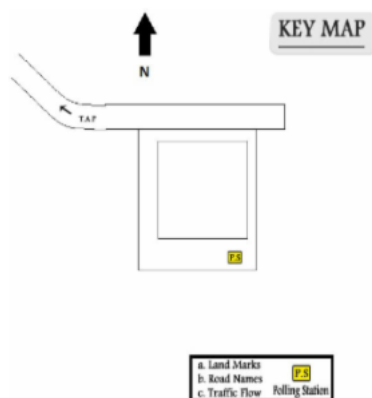

Nazri Naksha