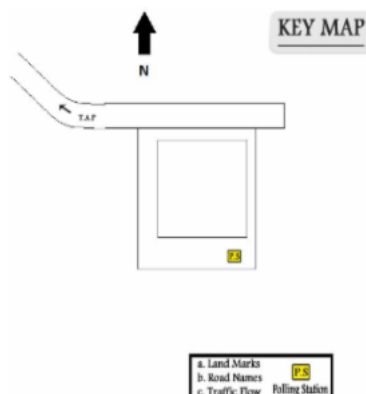

নির্বাচক নিবন্ধন আধিকারিকের স্বাক্ষর

Nazri Naksha

Google Map View

Polling Station Building Front View

Polling Station Front View

Cad View

Key MAP View

1 নাম : ফতেমা খাতুন পিতার নাম: আব্দুল রসিদ মন্ডল বাড়ির নং : এন0001 বয়স : 31 লিঙ্গ : মহিলা	TIQ1528157 ফটো উপলব্ধ	2 নাম : জাকির হোসেন পিতার নাম: মুজিত আলি বাড়ির নং : n0094 বয়স : 30 লিঙ্গ : পুরুষ	TIQ1532878 ফটো উপলব্ধ	3 নাম : মহিম আলি মায়ের নাম: শাকির জান বিবি বাড়ির নং : n0094 বয়স : 30 লিঙ্গ : পুরুষ	MGS3104353 ফটো উপলব্ধ
4 নাম : রউফান বিবি স্বামীর নাম: গোরচাঁদ বাড়ির নং : n0013 বয়স : 73 লিঙ্গ : মহিলা	WB/19/089/255724 ফটো উপলব্ধ	5 নাম : আব্দুল ওসমান মায়ের নাম: রউফান বিবি বাড়ির নং : n0013 বয়স : 30 লিঙ্গ : পুরুষ	MGS3003738 ফটো উপলব্ধ	6 নাম : খয়রুনবিবি স্বামীর নাম: আনাবালি বাড়ির নং : n0001 বয়স : 81 লিঙ্গ : মহিলা	WB/19/089/255411 ফটো উপলব্ধ
7 নাম : রোমজান আলি মন্ডল পিতার নাম: এনছান আলি মন্ডল বাড়ির নং : n0001 বয়স : 75 লিঙ্গ : পুরুষ	MGS0461368 ফটো উপলব্ধ	8 নাম : সুফিয়া স্বামীর নাম: রোমজান বাড়ির নং : n0001 বয়স : 67 লিঙ্গ : মহিলা	WB/19/089/255405 ফটো উপলব্ধ	9 নাম : নুরুল আমিন পিতার নাম: রোমজান আলী বাড়ির নং : n0001 বয়স : 38 লিঙ্গ : পুরুষ	MGS3003225 ফটো উপলব্ধ
10 নাম : হুরাতোন নেছা বিবি স্বামীর নাম: রাহুল আমিন বাড়ির নং : n0001 বয়স : 37 লিঙ্গ : মহিলা	TIQ0897371 ফটো উপলব্ধ	11 নাম : রমীচা স্বামীর নাম: এসমাইল বাড়ির নং : n0002 বয়স : 81 লিঙ্গ : মহিলা	MGS1627967 ফটো উপলব্ধ	12 নাম : হজরতালি মন্ডল পিতার নাম: এনছান আলি মন্ডল বাড়ির নং : n0002 বয়স : 71 লিঙ্গ : পুরুষ	WB/19/089/255540 ফটো উপলব্ধ
13 নাম : তমিজউদ্দিন পিতার নাম: হজরত আলি বাড়ির নং : n0002 বয়স : 40 লিঙ্গ : পুরুষ	TIQ1030519 ফটো উপলব্ধ	14 নাম : ময়নুদ্দিন পিতার নাম: হজরত আলি বাড়ির নং : n0002 বয়স : 34 লিঙ্গ : পুরুষ	TIQ1030634 ফটো উপলব্ধ	15 নাম : মনোয়ারা বিবি স্বামীর নাম: ময়নুদ্দিন বাড়ির নং : n0002 বয়স : 36 লিঙ্গ : মহিলা	TIQ1411099 ফটো উপলব্ধ
16 নাম : রুনুফা বিবি স্বামীর নাম: কায়েম আলী বাড়ির নং : n0002 বয়স : 30 লিঙ্গ : মহিলা	TIQ1661941 ফটো উপলব্ধ	17 নাম : নাজবুল রহমান পিতার নাম: হায়দার আলি মন্ডল বাড়ির নং : n0002 বয়স : 39 লিঙ্গ : পুরুষ	MGS2770683 ফটো উপলব্ধ	18 নাম : নিজাম উদ্দিন মন্ডল পিতার নাম: হজরত আলি মন্ডল বাড়ির নং : n0002 বয়স : 33 লিঙ্গ : পুরুষ	TIQ1281625 ফটো উপলব্ধ
19 নাম : জয়নাল আব্দুল পিতার নাম: কায়েম আলি বাড়ির নং : n0002 বয়স : 32 লিঙ্গ : পুরুষ	TIQ1411016 ফটো উপলব্ধ	20 নাম : খাদিজা খাতুন পিতার নাম: মোবারেক বাড়ির নং : n0003 বয়স : 40 লিঙ্গ : মহিলা	TIQ1031335 ফটো উপলব্ধ	21 নাম : মালেক মন্ডল পিতার নাম: আছালোদ্দিন মন্ডল বাড়ির নং : n0003 বয়স : 53 লিঙ্গ : পুরুষ	WB/19/089/255103 ফটো উপলব্ধ
22 নাম : মসকুরা বিবি স্বামীর নাম: রমজান আলি বাড়ির নং : n0003 বয়স : 50 লিঙ্গ : মহিলা	MGS2541142 ফটো উপলব্ধ	23 নাম : হালিমা বিবি স্বামীর নাম: মালেক আলি মন্ডল বাড়ির নং : n0003 বয়স : 41 লিঙ্গ : মহিলা	MGS3104387 ফটো উপলব্ধ	24 নাম : হামেদা বিবি স্বামীর নাম: নাসির উদ্দিন মন্ডল বাড়ির নং : n0005 বয়স : 53 লিঙ্গ : মহিলা	WB/19/089/255339 ফটো উপলব্ধ
25 নাম : তাসকুরা বিবি স্বামীর নাম: মনুহর মোল্লা বাড়ির নং : n0088 বয়স : 36 লিঙ্গ : মহিলা	TIQ1030972 ফটো উপলব্ধ	26 নাম : হাজিরা বিবি স্বামীর নাম: সফিকুল আলম বাড়ির নং : n0088 বয়স : 36 লিঙ্গ : মহিলা	TIQ1031228 ফটো উপলব্ধ	27 নাম : সফিকুল আলম মায়ের নাম: আছোমা বিবি বাড়ির নং : n0088 বয়স : 41 লিঙ্গ : পুরুষ	MGS2541852 ফটো উপলব্ধ
28 নাম : বিলকিস বেগম স্বামীর নাম: আনচুর মোল্লা বাড়ির নং : n0088 বয়স : 36 লিঙ্গ : মহিলা	TIQ1281229 ফটো উপলব্ধ	29 নাম : জাকিরহোসেন মন্ডল পিতার নাম: জলিল মন্ডল বাড়ির নং : n0032 বয়স : 53 লিঙ্গ : পুরুষ	MGS0460907 ফটো উপলব্ধ	30 নাম : মহঃ আফিউর রহমান পিতার নাম: আব্দুল সত্তার বাড়ির নং : n0092 বয়স : 53 লিঙ্গ : পুরুষ	TIQ2338697 ফটো উপলব্ধ