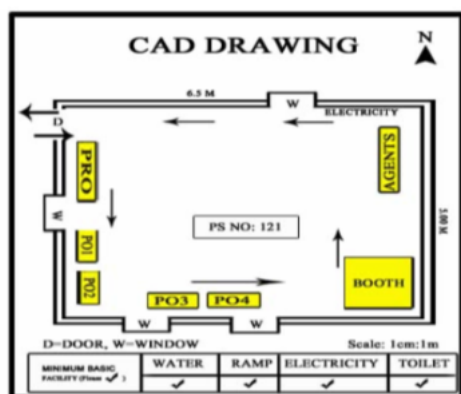

Cad View

Key MAP View